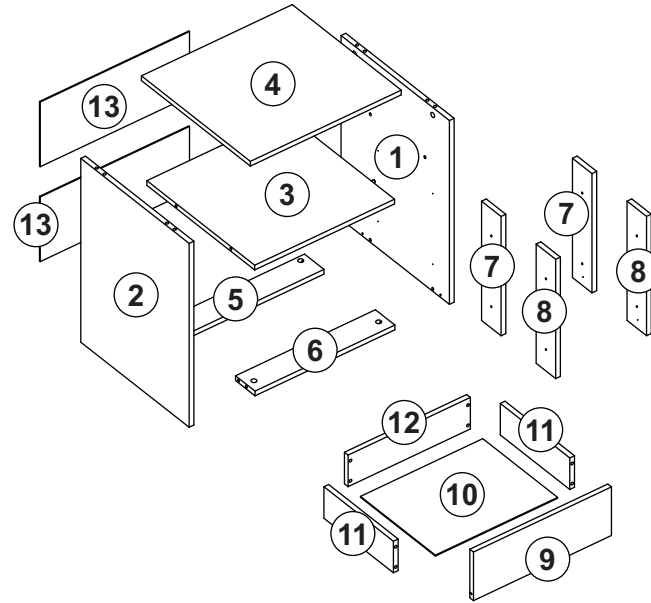

INSTRUÇÕES DE MONTAGEM
INSTRUCTIVO DE ARMADO
ASSEMBLY INSTRUCTIONS

Nova Móbile Ind. e Comércio Ltda.
 Estrada Pedro Salgado, nº 1620 - Fone: (54) 2105-8400 - Fax: (54) 2105-8401
 CEP: 95706-500 - Bento Gonçalves - RS - Site: www.novamobile.com.br - E-mail: novamobile@novamobile.com.br

NOVA MÓBILE.

MC25

Peças/Piezas/Pieces

Ferragens/Herrajes/Hardware

A		Tambor minifix	08
B		3,5x14	20
C		10x10	36
D		3,5x12	12
E		4,0x40	04
F		Puxador Cava	02
G		8,0x30	28
H		Cantoneira 22x22	02
I		Cantoneira 22x22	04
J		3,5x25	08
K		Parafuso minifix	08
L		Deslizador redondo	04
M		445mm	01

Loc.	Descrição/Descripción	Dimensão (mm) Dimensión (mm)	Qtde. Cantid
1	Lateral direita/Lateral derecha	582,5x444,5x15	01
2	Lateral esquerda/Lateral izquierda	582,5x444,5x15	01
3	Base/Base	445x442x15	01
4	Tampo/Tapa	480x447x15	01
5	Rodapé traseiro/Zócalo de atrás	445x80x15	01
6	Rodapé frontal/Zócalo delantero	445x80x15	01
7	Distanciador traseiro/Espaciador de trás	378x80x15	02
8	Distanciador frontal/Espaciador delantero	378x80x15	02
9	Frente de gaveta/Frente cajón	439x154x15	02
10	Fundo de gaveta/Fondo cajón	307x389x15	02
11	Lateral de gaveta/Lateral cajón	285x100x15	04
12	Traseiro gaveta/Revés cajón	389x100x15	02
13	Costa/Revés	475x205x3	02

1

2

3

*Distanciadores (7) não possuem borda

4

5

6

7 2x