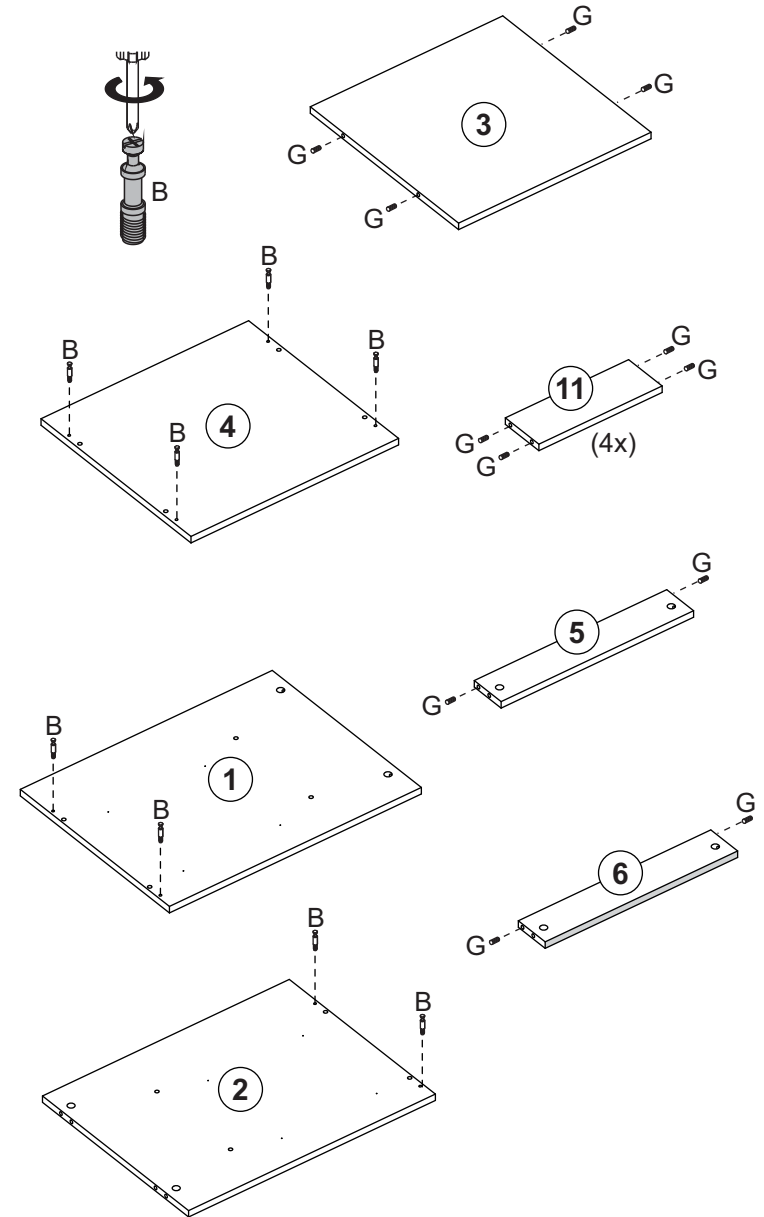

NOVA MÓBILE.

MC25

Peças/Piezas/Pieces

Ferragens/Herrajes/Hardware

A		Tambor minifix	08
B		3,5x14	20
C		10x10	36
D		3,5x12	12
E		4,0x40	04
F		Puxador Cava	02
G		8,0x30	28
H		Cantoneira 22x22	02
I		Cantoneira 22x22	04
J		3,5x25	08
K		Parafuso minifix	08
L		Deslizador redondo	04
M		445mm	01

Loc.	Descrição/Descripción	Dimensão (mm) Dimensión (mm)	Qtde. Cantid
1	Lateral direita/Lateral derecha	582,5x444,5x15	01
2	Lateral esquerda/Lateral izquierda	582,5x444,5x15	01
3	Base/Base	445x442x15	01
4	Tampo/Tapa	480x447x15	01
5	Rodapé traseiro/Zócalo de atrás	445x80x15	01
6	Rodapé frontal/Zócalo delantero	445x80x15	01
7	Distanciador traseiro/Espaciador de trás	378x80x15	02
8	Distanciador frontal/Espaciador delantero	378x80x15	02
9	Frente de gaveta/Frente cajón	439x154x15	02
10	Fundo de gaveta/Fondo cajón	307x389x15	02
11	Lateral de gaveta/Lateral cajón	285x100x15	04
12	Traseiro gaveta/Revés cajón	389x100x15	02
13	Costa/Revés	475x205x3	02

1

2

3

*Distanciadores (7) não possuem borda

4

5

6

7 2x