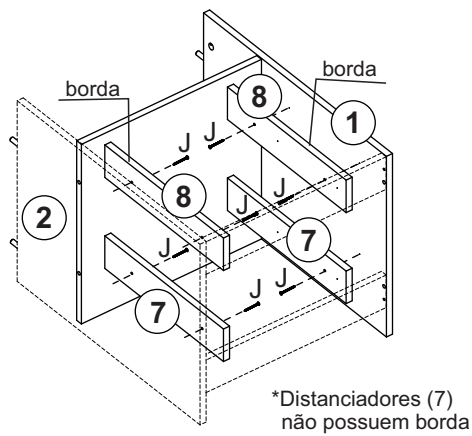

Loc.	Descrição/Descripción	Dimensão (mm) Dimensión (mm)	Qtde. Cantid
1	Lateral direita/Lateral derecha	582,5x444,5x15	01
2	Lateral esquerda/Lateral izquierda	582,5x444,5x15	01
3	Base/Base	445x442x15	01
4	Tampo/Tapa	480x447x15	01
5	Rodapé traseiro/Zócalo de atrás	445x80x15	01
6	Rodapé frontal/Zócalo delantero	445x80x15	01
7	Distanciador traseiro/Espaciador de trás	378x80x15	02
8	Distanciador frontal/Espaciador delantero	378x80x15	02
9	Frente de gaveta/Frente cajón	439x154x15	02
10	Fundo de gaveta/Fondo cajón	307x389x15	02
11	Lateral de gaveta/Lateral cajón	285x100x15	04
12	Traseiro gaveta/Revés cajón	389x100x15	02
13	Costa/Revés	475x205x3	02

1

2

3

*Distanciadores (7) não possuem borda

4

5

6

7 2x