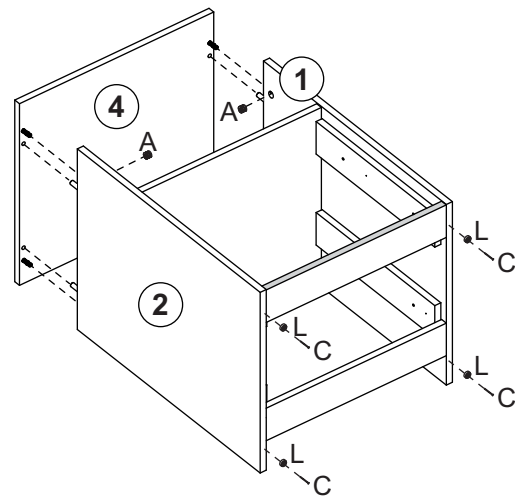

Loc.	Descrição/Descripción	Dimensão (mm) Dimensión (mm)	Qtde. Cantid
1	Lateral direita/Lateral derecha	582,5x444,5x15	01
2	Lateral esquerda/Lateral izquierda	582,5x444,5x15	01
3	Base/Base	445x442x15	01
4	Tampo/Tapa	480x447x15	01
5	Rodapé traseiro/Zócalo de atrás	445x80x15	01
6	Rodapé frontal/Zócalo delantero	445x80x15	01
7	Distanciador traseiro/Espaciador de trás	378x80x15	02
8	Distanciador frontal/Espaciador delantero	378x80x15	02
9	Frente de gaveta/Frente cajón	439x154x15	02
10	Fundo de gaveta/Fondo cajón	307x389x15	02
11	Lateral de gaveta/Lateral cajón	285x100x15	04
12	Traseiro gaveta/Revés cajón	389x100x15	02
13	Costa/Revés	475x205x3	02

1

2

3

*Distanciadores (7) não possuem borda

4

5

6

7 2x