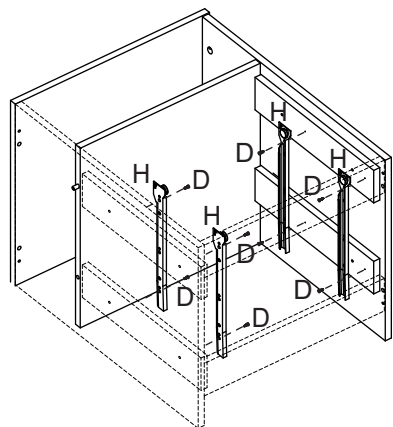

Loc.	Descrição/Descripción	Dimensão (mm) Dimensión (mm)	Qtde. Cantid
1	Lateral direita/Lateral derecha	582,5x444,5x15	01
2	Lateral esquerda/Lateral izquierda	582,5x444,5x15	01
3	Base/Base	445x442x15	01
4	Tampo/Tapa	480x447x15	01
5	Rodapé traseiro/Zócalo de atrás	445x80x15	01
6	Rodapé frontal/Zócalo delantero	445x80x15	01
7	Distanciador traseiro/Espaciador de trás	378x80x15	02
8	Distanciador frontal/Espaciador delantero	378x80x15	02
9	Frente de gaveta/Frente cajón	439x154x15	02
10	Fundo de gaveta/Fondo cajón	307x389x15	02
11	Lateral de gaveta/Lateral cajón	285x100x15	04
12	Traseiro gaveta/Revés cajón	389x100x15	02
13	Costa/Revés	475x205x3	02

1

2

3

*Distanciadores (7) não possuem borda

4

5

6

7 2x