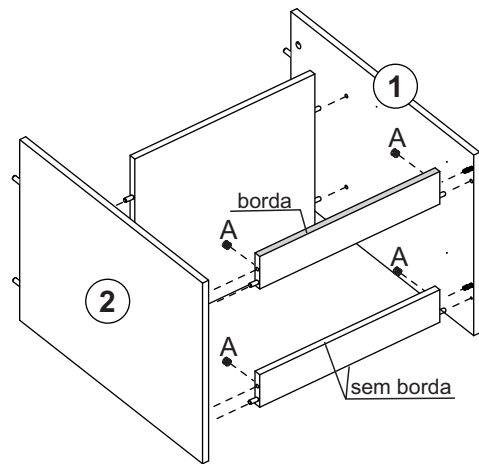

2

3

*Distanciadores (7) não possuem borda

4

5

6

7 2x