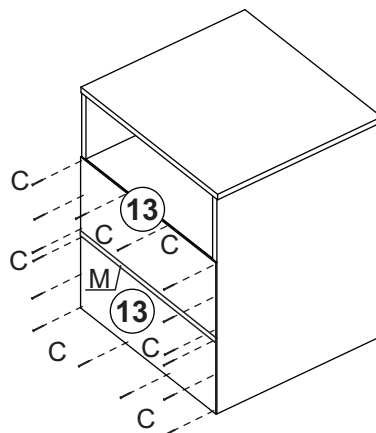

Loc.	Descrição/Descripción	Dimensão (mm) Dimensión (mm)	Qtde. Cantid
1	Lateral direita/Lateral derecha	582,5x444,5x15	01
2	Lateral esquerda/Lateral izquierda	582,5x444,5x15	01
3	Base/Base	445x442x15	01
4	Tampo/Tapa	480x447x15	01
5	Rodapé traseiro/Zócalo de atrás	445x80x15	01
6	Rodapé frontal/Zócalo delantero	445x80x15	01
7	Distanciador traseiro/Espaciador de trás	378x80x15	02
8	Distanciador frontal/Espaciador delantero	378x80x15	02
9	Frente de gaveta/Frente cajón	439x154x15	02
10	Fundo de gaveta/Fondo cajón	307x389x15	02
11	Lateral de gaveta/Lateral cajón	285x100x15	04
12	Traseiro gaveta/Revés cajón	389x100x15	02
13	Costa/Revés	475x205x3	02

1

2

3

*Distanciadores (7) não possuem borda

4

5

6

7 2x