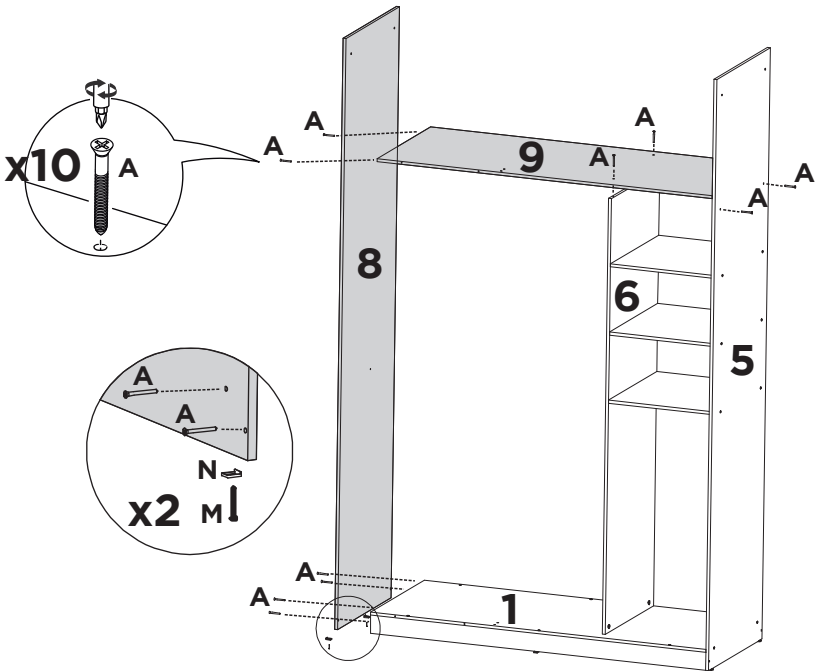

LISTA DE PEÇAS

Nº DE PEÇA	CODIGO FORN.	DESCRIÇÃO	QTD.	DIMENSÕES			PESO KG
				COMP	LARG	ESP	
1	20220	BASE MAIOR	1	1393	555	12	6,06
2	20221	RODAPE FRONTAL MAIOR	1	1393	88	12	1,19
3	20222	RODAPE TRASEIRO MAIOR	1	1393	88	12	1,19
4	20223	TRAVA RODAPE MAIOR	1	500	88	12	0,60
5	20224	LATERAL DIREITA	1	2350	555	12	10,03
6	20225	DIVISORIA MAIOR	1	1716	500	12	6,69
7	20226	PRATELEIRA MAIOR	3	500	440	12	5,21
8	20227	LATERAL ESQUERDA CANTO	1	2350	555	12	10,04
9	20228	BASE MALEIRO MAIOR	1	1393	555	12	6,06
10	20229	CHAPEU MAIOR	1	1393	555	12	6,06
11	20230	BATENTE INFERIOR DA PORTA	1	1716	72	15	1,43
12	20231	BATENTE SUPERIOR DA PORTA	1	442	72	15	0,57
13	20232	TRAVA ACABAMENTO MAIOR	1	1716	44	15	0,98
14	20233	TRAVA ACABAMENTO MENOR	1	442	44	15	0,46
15	20234	RODAPE FRONTAL MENOR	1	890	88	12	0,86
16	20235	TRAVA RODAPE MENOR	1	468	88	12	0,58
17	20236	RODAPE TRASEIRO MENOR	1	890	88	12	0,86
18	20237	FRENTE FALSA	1	2350	515	12	9,33
19	20238	BASE MENOR	1	890	500	12	3,60
20	20239	LATERAL ESQUERDA	1	2350	500	12	9,07
21	20240	TRAVA DO TAMPO GAVETEIRO	1	890	72	15	0,87
22	20241	TAMPO GAVETEIRO	1	890	440	12	3,20
23	20242	DIVISORIA MENOR	1	800	440	12	2,91
24	20243	PRATELEIRA MENOR	2	439	439	12	3,16
25	20244	BASE MALEIRO MENOR	1	890	440	12	3,20
26	20245	CHAPEU MENOR	1	890	500	12	3,60
27	20246	VISTA SUPERIOR	2	902	72	15	1,49
28	20247	FUNDO	3	1734	455	3	6,14
29	20248	FUNDO MAIOR	2	1734	477	3	4,38
30	20249	FUNDO MALEIRO MAIOR	1	1413	460	3	1,89
31	20250	FUNDO MALEIRO MENOR	1	914	460	3	1,32
32	20251	BATENTE FRONTAL DA GAVETA	2	720	100	25	2,52
33	20252	BATENTE TRASEIRO DA GAVETA	2	720	72	25	1,89
34	20253	FRENTE GAVETA	4	790	160	15	4,96
35	20254	LATERAL GAVETA	8	350	100	12	2,32
36	20255	CONTRA FUNDO	4	741	88	12	2,23
37	20256	FUNDO GAVETA	4	763	355	3	2,96
38	20257	APOIO DE GAVETA	4	350	72	12	1,03
39	20258	BATENTE LATERAL	1	2170	60	15	1,49
40	20259	PORTA	4	2184	441	15	36,27

1

2

3

4

5

6

7

10