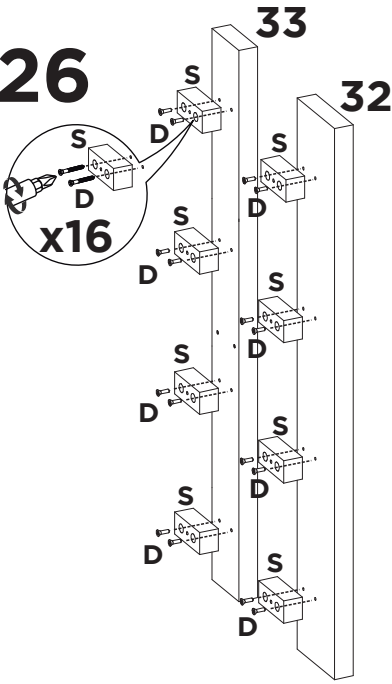

LISTA DE PEÇAS

Nº DE PEÇA	CODIGO FORN.	DESCRIÇÃO	QTD.	DIMENSÕES			PESO KG
				COMP	LARG	ESP	
1	20220	BASE MAIOR	1	1393	555	12	6,06
2	20221	RODAPE FRONTAL MAIOR	1	1393	88	12	1,19
3	20222	RODAPE TRASEIRO MAIOR	1	1393	88	12	1,19
4	20223	TRAVA RODAPE MAIOR	1	500	88	12	0,60
5	20224	LATERAL DIREITA	1	2350	555	12	10,03
6	20225	DIVISORIA MAIOR	1	1716	500	12	6,69
7	20226	PRATELEIRA MAIOR	3	500	440	12	5,21
8	20227	LATERAL ESQUERDA CANTO	1	2350	555	12	10,04
9	20228	BASE MALEIRO MAIOR	1	1393	555	12	6,06
10	20229	CHAPEU MAIOR	1	1393	555	12	6,06
11	20230	BATENTE INFERIOR DA PORTA	1	1716	72	15	1,43
12	20231	BATENTE SUPERIOR DA PORTA	1	442	72	15	0,57
13	20232	TRAVA ACABAMENTO MAIOR	1	1716	44	15	0,98
14	20233	TRAVA ACABAMENTO MENOR	1	442	44	15	0,46
15	20234	RODAPE FRONTAL MENOR	1	890	88	12	0,86
16	20235	TRAVA RODAPE MENOR	1	468	88	12	0,58
17	20236	RODAPE TRASEIRO MENOR	1	890	88	12	0,86
18	20237	FRENTE FALSA	1	2350	515	12	9,33
19	20238	BASE MENOR	1	890	500	12	3,60
20	20239	LATERAL ESQUERDA	1	2350	500	12	9,07
21	20240	TRAVA DO TAMPO GAVETEIRO	1	890	72	15	0,87
22	20241	TAMPO GAVETEIRO	1	890	440	12	3,20
23	20242	DIVISORIA MENOR	1	800	440	12	2,91
24	20243	PRATELEIRA MENOR	2	439	439	12	3,16
25	20244	BASE MALEIRO MENOR	1	890	440	12	3,20
26	20245	CHAPEU MENOR	1	890	500	12	3,60
27	20246	VISTA SUPERIOR	2	902	72	15	1,49
28	20247	FUNDO	3	1734	455	3	6,14
29	20248	FUNDO MAIOR	2	1734	477	3	4,38
30	20249	FUNDO MALEIRO MAIOR	1	1413	460	3	1,89
31	20250	FUNDO MALEIRO MENOR	1	914	460	3	1,32
32	20251	BATENTE FRONTAL DA GAVETA	2	720	100	25	2,52
33	20252	BATENTE TRASEIRO DA GAVETA	2	720	72	25	1,89
34	20253	FRENTE GAVETA	4	790	160	15	4,96
35	20254	LATERAL GAVETA	8	350	100	12	2,32
36	20255	CONTRA FUNDO	4	741	88	12	2,23
37	20256	FUNDO GAVETA	4	763	355	3	2,96
38	20257	APOIO DE GAVETA	4	350	72	12	1,03
39	20258	BATENTE LATERAL	1	2170	60	15	1,49
40	20259	PORTA	4	2184	441	15	36,27

11

12

13

14

15

16

17

18

19

20

21

22

23

1°

2°

3°

26

27

28

29

30

4x

31

4x