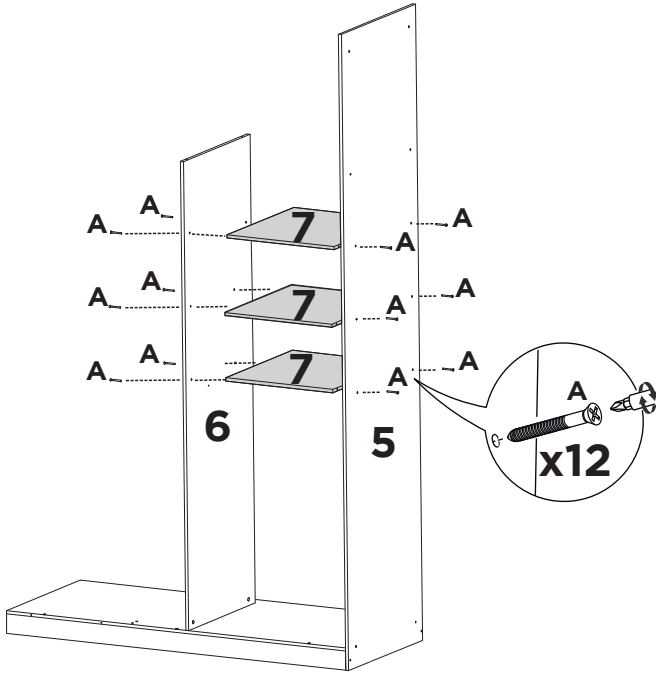

LISTA DE PEÇAS

Nº DE PEÇA	CODIGO FORN.	DESCRIÇÃO	QTD.	DIMENSÕES			PESO KG
				COMP	LARG	ESP	
1	20220	BASE MAIOR	1	1393	555	12	6,06
2	20221	RODAPE FRONTAL MAIOR	1	1393	88	12	1,19
3	20222	RODAPE TRASEIRO MAIOR	1	1393	88	12	1,19
4	20223	TRAVA RODAPE MAIOR	1	500	88	12	0,60
5	20224	LATERAL DIREITA	1	2350	555	12	10,03
6	20225	DIVISORIA MAIOR	1	1716	500	12	6,69
7	20226	PRATELEIRA MAIOR	3	500	440	12	5,21
8	20227	LATERAL ESQUERDA CANTO	1	2350	555	12	10,04
9	20228	BASE MALEIRO MAIOR	1	1393	555	12	6,06
10	20229	CHAPEU MAIOR	1	1393	555	12	6,06
11	20230	BATENTE INFERIOR DA PORTA	1	1716	72	15	1,43
12	20231	BATENTE SUPERIOR DA PORTA	1	442	72	15	0,57
13	20232	TRAVA ACABAMENTO MAIOR	1	1716	44	15	0,98
14	20233	TRAVA ACABAMENTO MENOR	1	442	44	15	0,46
15	20234	RODAPE FRONTAL MENOR	1	890	88	12	0,86
16	20235	TRAVA RODAPE MENOR	1	468	88	12	0,58
17	20236	RODAPE TRASEIRO MENOR	1	890	88	12	0,86
18	20237	FRENTE FALSA	1	2350	515	12	9,33
19	20238	BASE MENOR	1	890	500	12	3,60
20	20239	LATERAL ESQUERDA	1	2350	500	12	9,07
21	20240	TRAVA DO TAMPO GAVETEIRO	1	890	72	15	0,87
22	20241	TAMPO GAVETEIRO	1	890	440	12	3,20
23	20242	DIVISORIA MENOR	1	800	440	12	2,91
24	20243	PRATELEIRA MENOR	2	439	439	12	3,16
25	20244	BASE MALEIRO MENOR	1	890	440	12	3,20
26	20245	CHAPEU MENOR	1	890	500	12	3,60
27	20246	VISTA SUPERIOR	2	902	72	15	1,49
28	20247	FUNDO	3	1734	455	3	6,14
29	20248	FUNDO MAIOR	2	1734	477	3	4,38
30	20249	FUNDO MALEIRO MAIOR	1	1413	460	3	1,89
31	20250	FUNDO MALEIRO MENOR	1	914	460	3	1,32
32	20251	BATENTE FRONTAL DA GAVETA	2	720	100	25	2,52
33	20252	BATENTE TRASEIRO DA GAVETA	2	720	72	25	1,89
34	20253	FRENTE GAVETA	4	790	160	15	4,96
35	20254	LATERAL GAVETA	8	350	100	12	2,32
36	20255	CONTRA FUNDO	4	741	88	12	2,23
37	20256	FUNDO GAVETA	4	763	355	3	2,96
38	20257	APOIO DE GAVETA	4	350	72	12	1,03
39	20258	BATENTE LATERAL	1	2170	60	15	1,49
40	20259	PORTA	4	2184	441	15	36,27

1

2

3

4

5

6

7

10