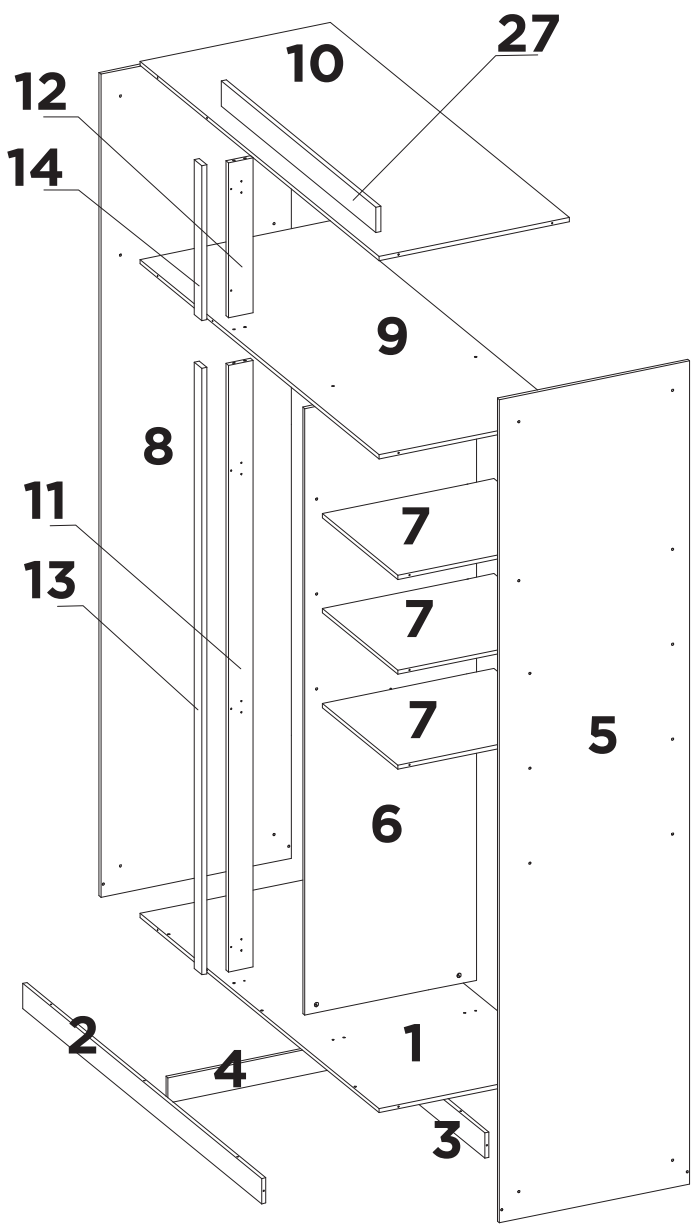

S 
x16

T 
x2

U 
x6

V 
x16

W 
x16

X 
x4

Y 
43cm

Z 
93cm x2

LISTA DE PEÇAS

Nº DE PEÇA	CODIGO FORN.	DESCRIÇÃO	QTD.	DIMENSÕES			PESO KG
				COMP	LARG	ESP	
1	20220	BASE MAIOR	1	1393	555	12	6,06
2	20221	RODAPE FRONTAL MAIOR	1	1393	88	12	1,19
3	20222	RODAPE TRASEIRO MAIOR	1	1393	88	12	1,19
4	20223	TRAVA RODAPE MAIOR	1	500	88	12	0,60
5	20224	LATERAL DIREITA	1	2350	555	12	10,03
6	20225	DIVISORIA MAIOR	1	1716	500	12	6,69
7	20226	PRATELEIRA MAIOR	3	500	440	12	5,21
8	20227	LATERAL ESQUERDA CANTO	1	2350	555	12	10,04
9	20228	BASE MALEIRO MAIOR	1	1393	555	12	6,06
10	20229	CHAPEU MAIOR	1	1393	555	12	6,06
11	20230	BATENTE INFERIOR DA PORTA	1	1716	72	15	1,43
12	20231	BATENTE SUPERIOR DA PORTA	1	442	72	15	0,57
13	20232	TRAVA ACABAMENTO MAIOR	1	1716	44	15	0,98
14	20233	TRAVA ACABAMENTO MENOR	1	442	44	15	0,46
15	20234	RODAPE FRONTAL MENOR	1	890	88	12	0,86
16	20235	TRAVA RODAPE MENOR	1	468	88	12	0,58
17	20236	RODAPE TRASEIRO MENOR	1	890	88	12	0,86
18	20237	FRENTE FALSA	1	2350	515	12	9,33
19	20238	BASE MENOR	1	890	500	12	3,60
20	20239	LATERAL ESQUERDA	1	2350	500	12	9,07
21	20240	TRAVA DO TAMPO GAVETEIRO	1	890	72	15	0,87
22	20241	TAMPO GAVETEIRO	1	890	440	12	3,20
23	20242	DIVISORIA MENOR	1	800	440	12	2,91
24	20243	PRATELEIRA MENOR	2	439	439	12	3,16
25	20244	BASE MALEIRO MENOR	1	890	440	12	3,20
26	20245	CHAPEU MENOR	1	890	500	12	3,60
27	20246	VISTA SUPERIOR	2	902	72	15	1,49
28	20247	FUNDO	3	1734	455	3	6,14
29	20248	FUNDO MAIOR	2	1734	477	3	4,38
30	20249	FUNDO MALEIRO MAIOR	1	1413	460	3	1,89
31	20250	FUNDO MALEIRO MENOR	1	914	460	3	1,32
32	20251	BATENTE FRONTAL DA GAVETA	2	720	100	25	2,52
33	20252	BATENTE TRASEIRO DA GAVETA	2	720	72	25	1,89
34	20253	FRENTE GAVETA	4	790	160	15	4,96
35	20254	LATERAL GAVETA	8	350	100	12	2,32
36	20255	CONTRA FUNDO	4	741	88	12	2,23
37	20256	FUNDO GAVETA	4	763	355	3	2,96
38	20257	APOIO DE GAVETA	4	350	72	12	1,03
39	20258	BATENTE LATERAL	1	2170	60	15	1,49
40	20259	PORTA	4	2184	441	15	36,27