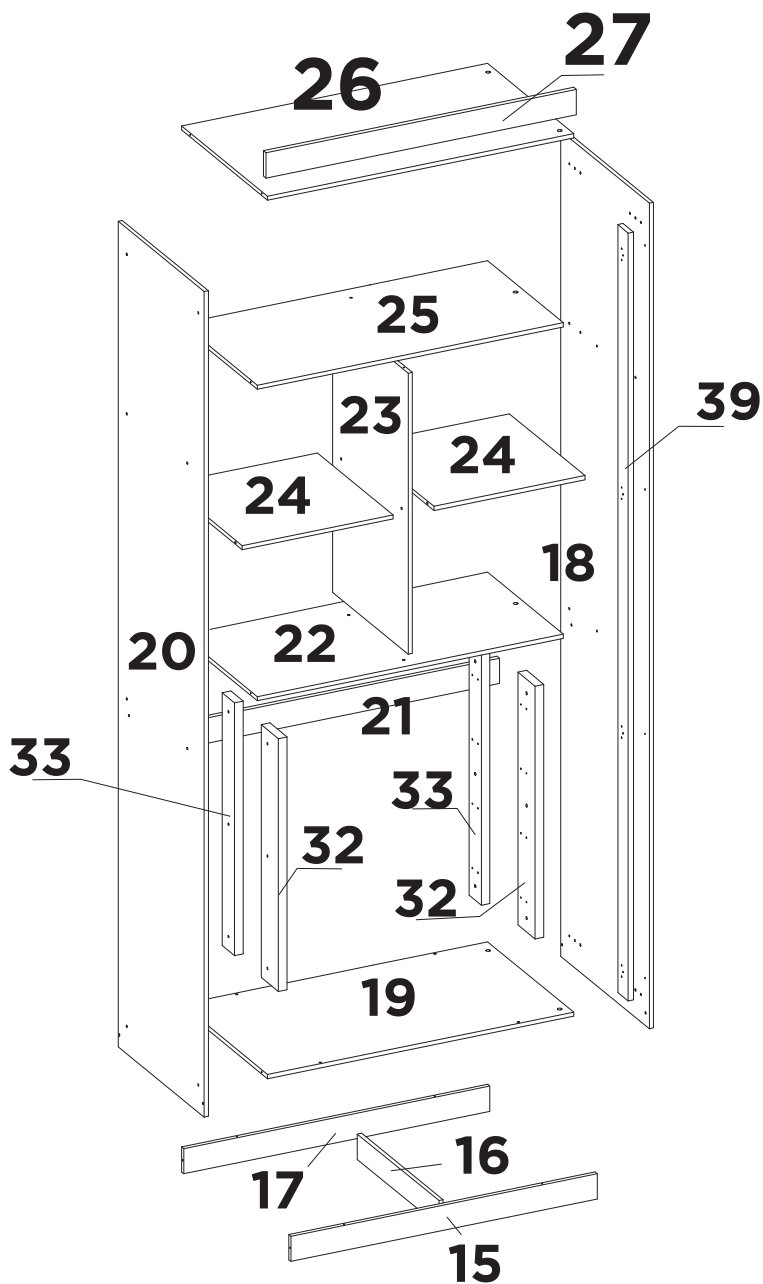

S 
x16

T 
x2

U 
x6

V 
x16

W 
x16

X 
x4

Y 
43cm

Z 
93cm x2

LISTA DE PEÇAS

Nº DE PEÇA	CODIGO FORN.	DESCRIÇÃO	QTD.	DIMENSÕES			PESO KG
				COMP	LARG	ESP	
1	20220	BASE MAIOR	1	1393	555	12	6,06
2	20221	RODAPE FRONTAL MAIOR	1	1393	88	12	1,19
3	20222	RODAPE TRASEIRO MAIOR	1	1393	88	12	1,19
4	20223	TRAVA RODAPE MAIOR	1	500	88	12	0,60
5	20224	LATERAL DIREITA	1	2350	555	12	10,03
6	20225	DIVISORIA MAIOR	1	1716	500	12	6,69
7	20226	PRATELEIRA MAIOR	3	500	440	12	5,21
8	20227	LATERAL ESQUERDA CANTO	1	2350	555	12	10,04
9	20228	BASE MALEIRO MAIOR	1	1393	555	12	6,06
10	20229	CHAPEU MAIOR	1	1393	555	12	6,06
11	20230	BATENTE INFERIOR DA PORTA	1	1716	72	15	1,43
12	20231	BATENTE SUPERIOR DA PORTA	1	442	72	15	0,57
13	20232	TRAVA ACABAMENTO MAIOR	1	1716	44	15	0,98
14	20233	TRAVA ACABAMENTO MENOR	1	442	44	15	0,46
15	20234	RODAPE FRONTAL MENOR	1	890	88	12	0,86
16	20235	TRAVA RODAPE MENOR	1	468	88	12	0,58
17	20236	RODAPE TRASEIRO MENOR	1	890	88	12	0,86
18	20237	FRENTE FALSA	1	2350	515	12	9,33
19	20238	BASE MENOR	1	890	500	12	3,60
20	20239	LATERAL ESQUERDA	1	2350	500	12	9,07
21	20240	TRAVA DO TAMPO GAVETEIRO	1	890	72	15	0,87
22	20241	TAMPO GAVETEIRO	1	890	440	12	3,20
23	20242	DIVISORIA MENOR	1	800	440	12	2,91
24	20243	PRATELEIRA MENOR	2	439	439	12	3,16
25	20244	BASE MALEIRO MENOR	1	890	440	12	3,20
26	20245	CHAPEU MENOR	1	890	500	12	3,60
27	20246	VISTA SUPERIOR	2	902	72	15	1,49
28	20247	FUNDO	3	1734	455	3	6,14
29	20248	FUNDO MAIOR	2	1734	477	3	4,38
30	20249	FUNDO MALEIRO MAIOR	1	1413	460	3	1,89
31	20250	FUNDO MALEIRO MENOR	1	914	460	3	1,32
32	20251	BATENTE FRONTAL DA GAVETA	2	720	100	25	2,52
33	20252	BATENTE TRASEIRO DA GAVETA	2	720	72	25	1,89
34	20253	FRENTE GAVETA	4	790	160	15	4,96
35	20254	LATERAL GAVETA	8	350	100	12	2,32
36	20255	CONTRA FUNDO	4	741	88	12	2,23
37	20256	FUNDO GAVETA	4	763	355	3	2,96
38	20257	APOIO DE GAVETA	4	350	72	12	1,03
39	20258	BATENTE LATERAL	1	2170	60	15	1,49
40	20259	PORTA	4	2184	441	15	36,27