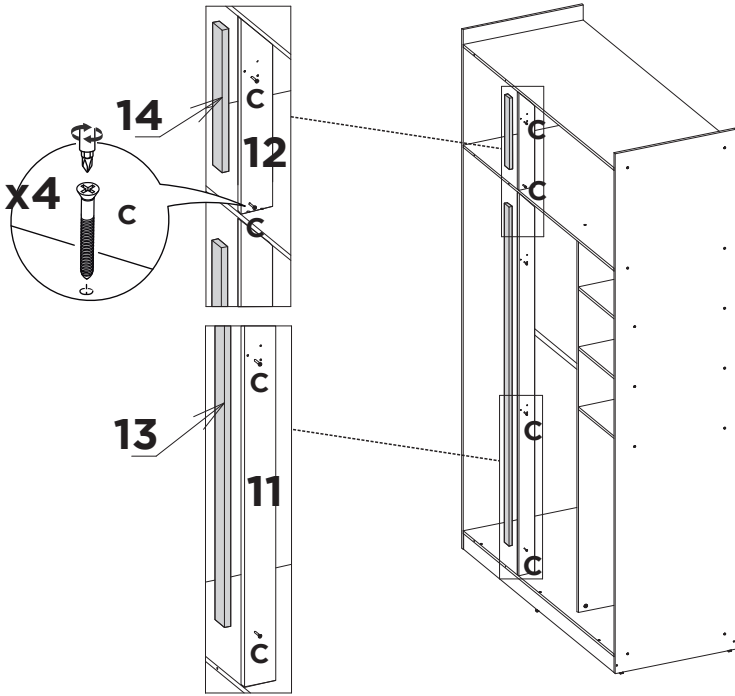

LISTA DE PEÇAS

Nº DE PEÇA	CODIGO FORN.	DESCRIÇÃO	QTD.	DIMENSÕES			PESO KG
				COMP	LARG	ESP	
1	20220	BASE MAIOR	1	1393	555	12	6,06
2	20221	RODAPE FRONTAL MAIOR	1	1393	88	12	1,19
3	20222	RODAPE TRASEIRO MAIOR	1	1393	88	12	1,19
4	20223	TRAVA RODAPE MAIOR	1	500	88	12	0,60
5	20224	LATERAL DIREITA	1	2350	555	12	10,03
6	20225	DIVISORIA MAIOR	1	1716	500	12	6,69
7	20226	PRATELEIRA MAIOR	3	500	440	12	5,21
8	20227	LATERAL ESQUERDA CANTO	1	2350	555	12	10,04
9	20228	BASE MALEIRO MAIOR	1	1393	555	12	6,06
10	20229	CHAPEU MAIOR	1	1393	555	12	6,06
11	20230	BATENTE INFERIOR DA PORTA	1	1716	72	15	1,43
12	20231	BATENTE SUPERIOR DA PORTA	1	442	72	15	0,57
13	20232	TRAVA ACABAMENTO MAIOR	1	1716	44	15	0,98
14	20233	TRAVA ACABAMENTO MENOR	1	442	44	15	0,46
15	20234	RODAPE FRONTAL MENOR	1	890	88	12	0,86
16	20235	TRAVA RODAPE MENOR	1	468	88	12	0,58
17	20236	RODAPE TRASEIRO MENOR	1	890	88	12	0,86
18	20237	FRENTE FALSA	1	2350	515	12	9,33
19	20238	BASE MENOR	1	890	500	12	3,60
20	20239	LATERAL ESQUERDA	1	2350	500	12	9,07
21	20240	TRAVA DO TAMPO GAVETEIRO	1	890	72	15	0,87
22	20241	TAMPO GAVETEIRO	1	890	440	12	3,20
23	20242	DIVISORIA MENOR	1	800	440	12	2,91
24	20243	PRATELEIRA MENOR	2	439	439	12	3,16
25	20244	BASE MALEIRO MENOR	1	890	440	12	3,20
26	20245	CHAPEU MENOR	1	890	500	12	3,60
27	20246	VISTA SUPERIOR	2	902	72	15	1,49
28	20247	FUNDO	3	1734	455	3	6,14
29	20248	FUNDO MAIOR	2	1734	477	3	4,38
30	20249	FUNDO MALEIRO MAIOR	1	1413	460	3	1,89
31	20250	FUNDO MALEIRO MENOR	1	914	460	3	1,32
32	20251	BATENTE FRONTAL DA GAVETA	2	720	100	25	2,52
33	20252	BATENTE TRASEIRO DA GAVETA	2	720	72	25	1,89
34	20253	FRENTE GAVETA	4	790	160	15	4,96
35	20254	LATERAL GAVETA	8	350	100	12	2,32
36	20255	CONTRA FUNDO	4	741	88	12	2,23
37	20256	FUNDO GAVETA	4	763	355	3	2,96
38	20257	APOIO DE GAVETA	4	350	72	12	1,03
39	20258	BATENTE LATERAL	1	2170	60	15	1,49
40	20259	PORTA	4	2184	441	15	36,27

1

2

3

4

5

6

7

10