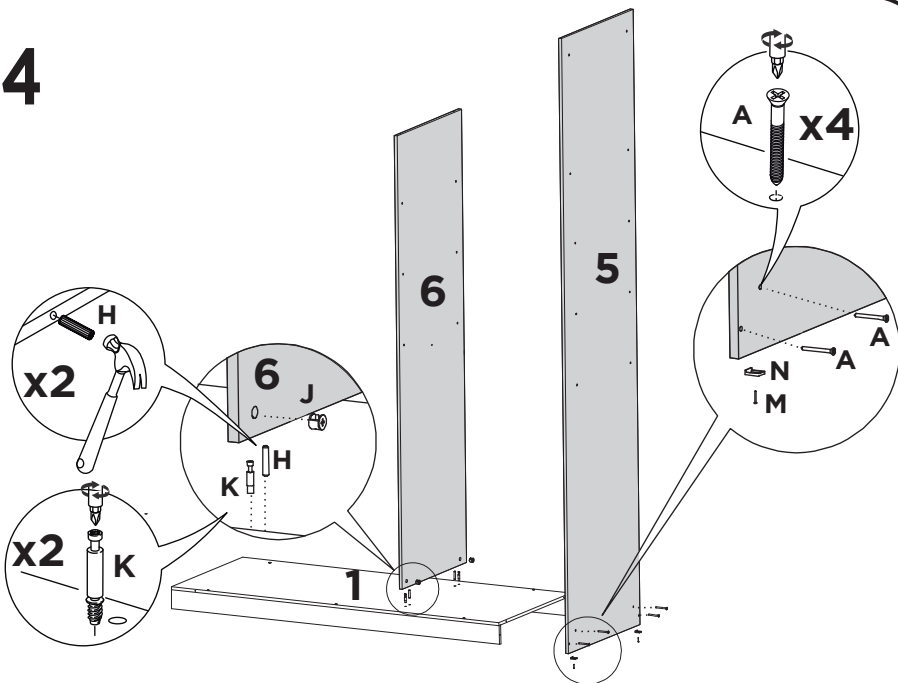

LISTA DE PEÇAS

Nº DE PEÇA	CODIGO FORN.	DESCRIÇÃO	QTD.	DIMENSÕES			PESO KG
				COMP	LARG	ESP	
1	20220	BASE MAIOR	1	1393	555	12	6,06
2	20221	RODAPE FRONTAL MAIOR	1	1393	88	12	1,19
3	20222	RODAPE TRASEIRO MAIOR	1	1393	88	12	1,19
4	20223	TRAVA RODAPE MAIOR	1	500	88	12	0,60
5	20224	LATERAL DIREITA	1	2350	555	12	10,03
6	20225	DIVISORIA MAIOR	1	1716	500	12	6,69
7	20226	PRATELEIRA MAIOR	3	500	440	12	5,21
8	20227	LATERAL ESQUERDA CANTO	1	2350	555	12	10,04
9	20228	BASE MALEIRO MAIOR	1	1393	555	12	6,06
10	20229	CHAPEU MAIOR	1	1393	555	12	6,06
11	20230	BATENTE INFERIOR DA PORTA	1	1716	72	15	1,43
12	20231	BATENTE SUPERIOR DA PORTA	1	442	72	15	0,57
13	20232	TRAVA ACABAMENTO MAIOR	1	1716	44	15	0,98
14	20233	TRAVA ACABAMENTO MENOR	1	442	44	15	0,46
15	20234	RODAPE FRONTAL MENOR	1	890	88	12	0,86
16	20235	TRAVA RODAPE MENOR	1	468	88	12	0,58
17	20236	RODAPE TRASEIRO MENOR	1	890	88	12	0,86
18	20237	FRENTE FALSA	1	2350	515	12	9,33
19	20238	BASE MENOR	1	890	500	12	3,60
20	20239	LATERAL ESQUERDA	1	2350	500	12	9,07
21	20240	TRAVA DO TAMPO GAVETEIRO	1	890	72	15	0,87
22	20241	TAMPO GAVETEIRO	1	890	440	12	3,20
23	20242	DIVISORIA MENOR	1	800	440	12	2,91
24	20243	PRATELEIRA MENOR	2	439	439	12	3,16
25	20244	BASE MALEIRO MENOR	1	890	440	12	3,20
26	20245	CHAPEU MENOR	1	890	500	12	3,60
27	20246	VISTA SUPERIOR	2	902	72	15	1,49
28	20247	FUNDO	3	1734	455	3	6,14
29	20248	FUNDO MAIOR	2	1734	477	3	4,38
30	20249	FUNDO MALEIRO MAIOR	1	1413	460	3	1,89
31	20250	FUNDO MALEIRO MENOR	1	914	460	3	1,32
32	20251	BATENTE FRONTAL DA GAVETA	2	720	100	25	2,52
33	20252	BATENTE TRASEIRO DA GAVETA	2	720	72	25	1,89
34	20253	FRENTE GAVETA	4	790	160	15	4,96
35	20254	LATERAL GAVETA	8	350	100	12	2,32
36	20255	CONTRA FUNDO	4	741	88	12	2,23
37	20256	FUNDO GAVETA	4	763	355	3	2,96
38	20257	APOIO DE GAVETA	4	350	72	12	1,03
39	20258	BATENTE LATERAL	1	2170	60	15	1,49
40	20259	PORTA	4	2184	441	15	36,27

1

2

3

4

5

6

7

10