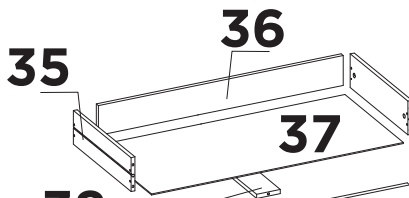

S 
x16

T 
x2

U 
x6

V 
x16

W 
x16

X 
x4

Y 
43cm

Z 
93cm x2

LISTA DE PEÇAS

Nº DE PEÇA	CODIGO FORN.	DESCRIÇÃO	QTD.	DIMENSÕES			PESO KG
				COMP	LARG	ESP	
1	20220	BASE MAIOR	1	1393	555	12	6,06
2	20221	RODAPE FRONTAL MAIOR	1	1393	88	12	1,19
3	20222	RODAPE TRASEIRO MAIOR	1	1393	88	12	1,19
4	20223	TRAVA RODAPE MAIOR	1	500	88	12	0,60
5	20224	LATERAL DIREITA	1	2350	555	12	10,03
6	20225	DIVISORIA MAIOR	1	1716	500	12	6,69
7	20226	PRATELEIRA MAIOR	3	500	440	12	5,21
8	20227	LATERAL ESQUERDA CANTO	1	2350	555	12	10,04
9	20228	BASE MALEIRO MAIOR	1	1393	555	12	6,06
10	20229	CHAPEU MAIOR	1	1393	555	12	6,06
11	20230	BATENTE INFERIOR DA PORTA	1	1716	72	15	1,43
12	20231	BATENTE SUPERIOR DA PORTA	1	442	72	15	0,57
13	20232	TRAVA ACABAMENTO MAIOR	1	1716	44	15	0,98
14	20233	TRAVA ACABAMENTO MENOR	1	442	44	15	0,46
15	20234	RODAPE FRONTAL MENOR	1	890	88	12	0,86
16	20235	TRAVA RODAPE MENOR	1	468	88	12	0,58
17	20236	RODAPE TRASEIRO MENOR	1	890	88	12	0,86
18	20237	FRENTE FALSA	1	2350	515	12	9,33
19	20238	BASE MENOR	1	890	500	12	3,60
20	20239	LATERAL ESQUERDA	1	2350	500	12	9,07
21	20240	TRAVA DO TAMPO GAVETEIRO	1	890	72	15	0,87
22	20241	TAMPO GAVETEIRO	1	890	440	12	3,20
23	20242	DIVISORIA MENOR	1	800	440	12	2,91
24	20243	PRATELEIRA MENOR	2	439	439	12	3,16
25	20244	BASE MALEIRO MENOR	1	890	440	12	3,20
26	20245	CHAPEU MENOR	1	890	500	12	3,60
27	20246	VISTA SUPERIOR	2	902	72	15	1,49
28	20247	FUNDO	3	1734	455	3	6,14
29	20248	FUNDO MAIOR	2	1734	477	3	4,38
30	20249	FUNDO MALEIRO MAIOR	1	1413	460	3	1,89
31	20250	FUNDO MALEIRO MENOR	1	914	460	3	1,32
32	20251	BATENTE FRONTAL DA GAVETA	2	720	100	25	2,52
33	20252	BATENTE TRASEIRO DA GAVETA	2	720	72	25	1,89
34	20253	FRENTE GAVETA	4	790	160	15	4,96
35	20254	LATERAL GAVETA	8	350	100	12	2,32
36	20255	CONTRA FUNDO	4	741	88	12	2,23
37	20256	FUNDO GAVETA	4	763	355	3	2,96
38	20257	APOIO DE GAVETA	4	350	72	12	1,03
39	20258	BATENTE LATERAL	1	2170	60	15	1,49
40	20259	PORTA	4	2184	441	15	36,27