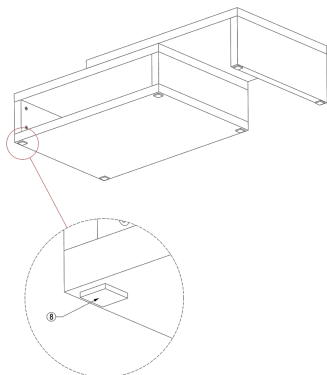

MESA DE CENTRO TEGAL

LOART MESA DE CENTRO TEGAL

ITEM	DESCRIÇÃO	ESPESURA	LARGURA	COMPIMENTO	QTD.
1	SOBRETAMPO	25mm	600	900	1
2	LATERAL MAIOR	25mm	600	235	1
3	BASE	25mm	600	875	2
4	LATERAL MENOR	25mm	600	185	2
5	CAVILHA				10
6	TAMBOR MINI FIX				10
7	PINO MINI FIX				10
8	FELTRO				6

PASSO 01

FIXAR AS CAVILHAS E OS MINIFIX.

PASSO 02

COLAR OS FELTROS