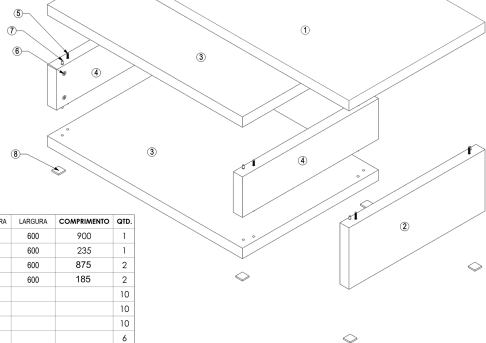

MESA DE CENTRO TEGAL

LOART MESA DE CENTRO TEGAL

ITEM	DESCRIÇÃO	ESPESURA	LARGURA	COMPIMENTO	QTD.
1	SOBRETAMPO	25mm	600	900	1
2	LATERAL MAIOR	25mm	600	235	1
3	BASE	25mm	600	875	2
4	LATERAL MENOR	25mm	600	185	2
5	CAVILHA				10
6	TAMBOR MINI FIX				10
7	PINO MINI FIX				10
8	FELTRO				6

PASSO 01

FIXAR AS CAVILHAS E OS MINIFIX.

PASSO 02

COLAR OS FELTROS