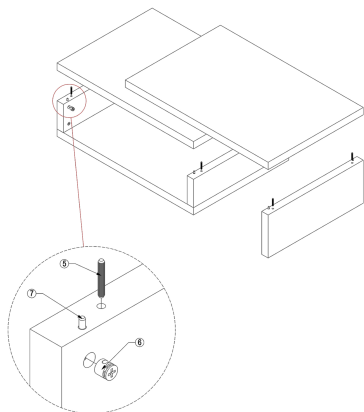

MESA DE CENTRO TEGAL

LOART MESA DE CENTRO TEGAL

ITEM	DESCRIÇÃO	ESPESURA	LARGURA	COMPIMENTO	QTD.
1	SOBRETAMPO	25mm	600	900	1
2	LATERAL MAIOR	25mm	600	235	1
3	BASE	25mm	600	875	2
4	LATERAL MENOR	25mm	600	185	2
5	CAVILHA				10
6	TAMBOR MINI FIX				10
7	PINO MINI FIX				10
8	FELTRO				6

PASSO 01

FIXAR AS CAVILHAS E OS MINIFIX.

PASSO 02

COLAR OS FELTROS