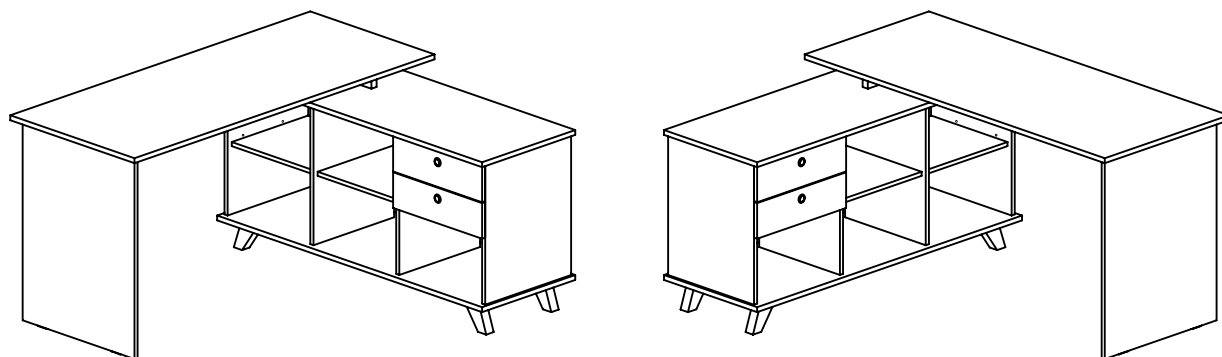

ARTANY
Arte em Escritórios