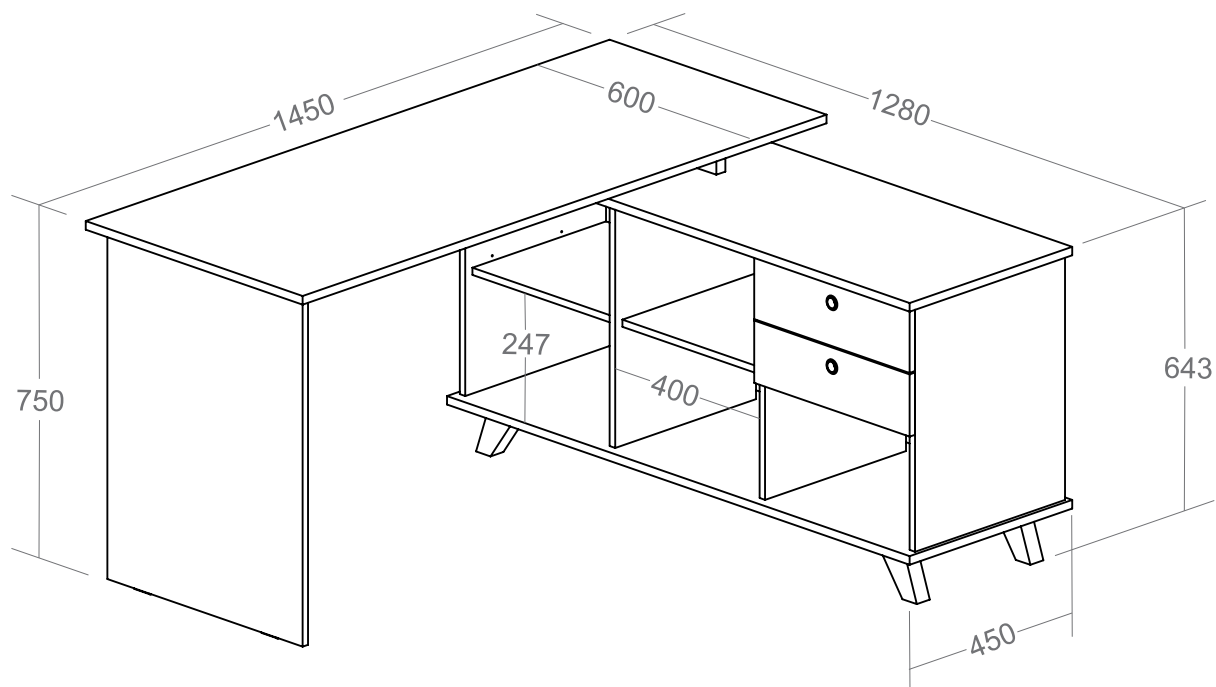

Escrivaninha Gold

- Estrutura em MDP 15mm e 18mm com fita de borda PVC com 0,45mm de espessura;
- Pés com feltro autoadesivo para proteger o piso;
- Lateral com sapatas plásticas;
- Duas gavetas com corrediças metálicas;
- Fixação com tambor e parafuso minifix;
- Acabamento em BP;
- Medidas do Produto: 1450 x 1280 x 750mm (CxPxA);
- Medidas da Embalagem: 1470x630x140mm (01 Volume);
- Peso líquido 49,000Kg;
- Peso bruto 50,500Kg;
- Cubagem: 0,130m³
- Opções de acabamentos/códigos: