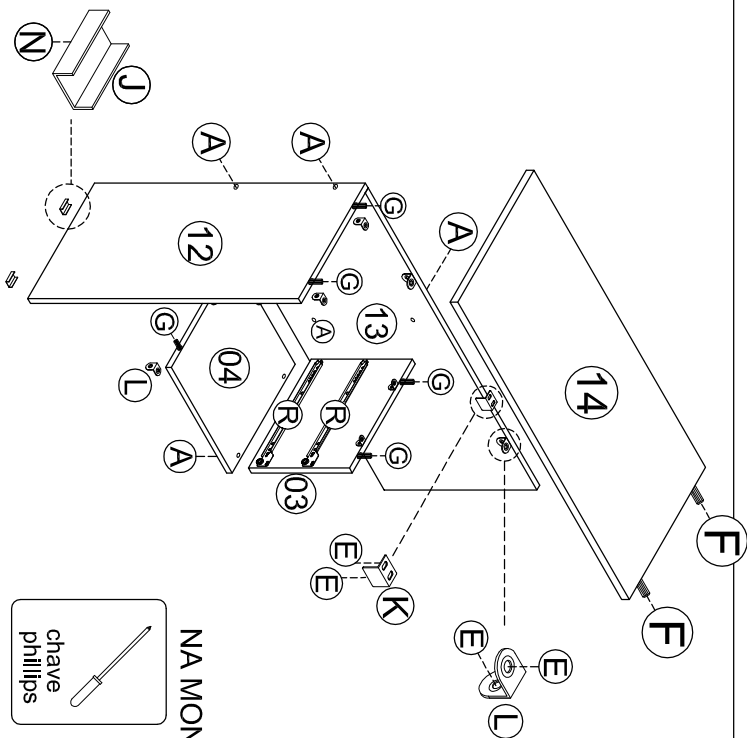

MANUAL DE MONTAGEM - ESCRIVANINHA EM "L" THOR

ATENÇÃO SR. MONTADOR:
LEIA ATENTAMENTE ESTE MANUAL ANTES DE INICIAR A MONTAGEM. GUARDAR PARA EVENTUAIS CONSULTAS

OBSERVAÇÃO: AS GAVETAS PODEM SER INSTALADAS EM AMBOS OS LADOS.

VISTA
EXPLODIDA

NOTA IMPORTANTE

LEGENDA

Nº	DESCRIÇÃO	QTDE
01	LATERAL INTERMEDIÁRIA	01
02	LATERAL DIREITA	01
03	LATERAL MENOR	01
04	BASE DA GAVETA	01
05	FUNDO DA MESA DIREITO	01
06	TAMPO DIREITO	01
07	FRENTE DE GAVETA FECHADURA	01
08	FRENTE DE GAVETA	01
09	LATERAL DE GAVETA	04
10	CONTRA FUNDO DE GAVETA	02
11	FUNDO DE GAVETA	02
12	LATERAL ESQUERDA	01
13	FUNDO DA MESA ESQUERDO	01
14	TAMPO ESQUERDO	01

NA MONTAGEM

Rua São Paulo, nº 1120
Centro - Jaci-SP - Cep. 15155-000
Fones: (17) 3283-9400 / (17) 3283-9407
e-mail: assistencia@iamoveis.com.br

CÓD.	QTD/DADE	DESCRIÇÃO	ILUSTRAÇÃO
A	10	PARAFUSO 5,0 X 50 C/ PONTA	
B	08	PARAFUSO 3,5 X 30	
C	06	PARAFUSO 3,5 X 25	
D	02	PARAFUSO 4,0 X 16	
E	62	PARAFUSO 3,5 X 12	
F	02	CAVILHA 8 X 50	
G	10	CAVILHA 8 X 30	
H	08	CAVILHA 6 X 30	
I	01	FECHADURA 17 X 22	
J	06	SAPATA	
K	01	BATENTE METAL	
L	18	CANTONEIRA ZAMAC 2 FURROS	
M	02	PUXADOR ALPHA	
N	20	PREGO 8 X 8	
O	02	CHAPA ZINCADA 4 FURROS	
P	04	TAPA FURO 8 MM	
Q	04	TAPA FURO 6 MM	
R	02	PAR CORREDIÇA METÁLICA	

DETALHE DE GAVETAS

NA MONTAGEM

JUNÇÃO DOS TAMPOS Nº 06
E Nº13 - CAVILHAS 8 X 50 E
CHAPINHA ZINCADA 4
FURROS.

Agora que você já comprou o seu móvel, ele merece ser montado do jeito certo.

Erros de montagem causam mais de **60%** dos danos em móveis.