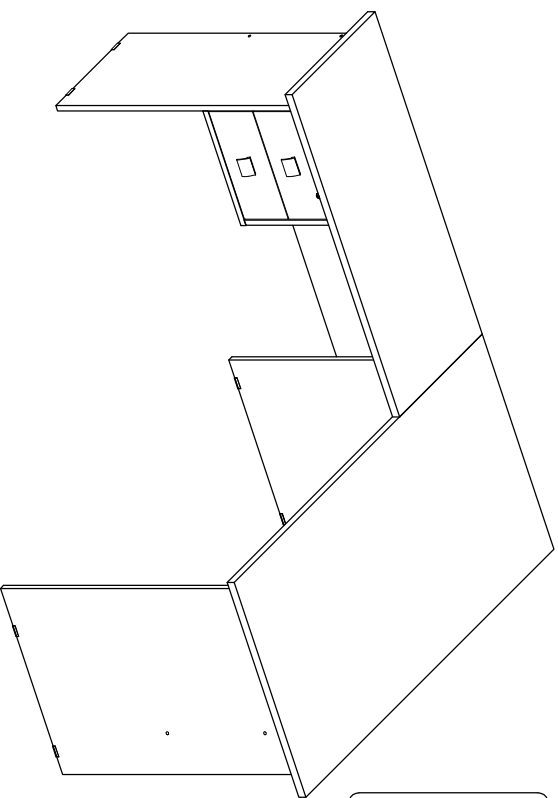

MANUAL DE MONTAGEM - ESCRIVANINHA EM "L" THOR

ATENÇÃO SR. MONTADOR:
LEIA ATENTAMENTE ESTE MANUAL ANTES DE INICIAR A MONTAGEM. GUARDAR PARA EVENTUAIS CONSULTAS

OBSERVAÇÃO: AS GAVETAS PODEM SER INSTALADAS EM AMBOS OS LADOS.

VISTA
EXPLODIDA

NOTA IMPORTANTE

LEGENDA

Nº	DESCRIÇÃO	QTDE
01	LATERAL INTERMEDIÁRIA	01
02	LATERAL DIREITA	01
03	LATERAL MENOR	01
04	BASE DA GAVETA	01
05	FUNDO DA MESA DIREITO	01
06	TAMPO DIREITO	01
07	FRENTE DE GAVETA FECHADURA	01
08	FRENTE DE GAVETA	01
09	LATERAL DE GAVETA	04
10	CONTRA FUNDO DE GAVETA	02
11	FUNDO DE GAVETA	02
12	LATERAL ESQUERDA	01
13	FUNDO DA MESA ESQUERDO	01
14	TAMPO ESQUERDO	01

NA MONTAGEM

Rua São Paulo, nº 1120
Centro - Jaci-SP - Cep. 15155-000
Fones: (17) 3283-9400 / (17) 3283-9407
e-mail: assistencia@iamoveis.com.br

CÓD.	QTD/DADE	DESCRIÇÃO	ILUSTRAÇÃO
A	10	PARAFUSO 5,0 X 50 C/ PONTA	
B	08	PARAFUSO 3,5 X 30	
C	06	PARAFUSO 3,5 X 25	
D	02	PARAFUSO 4,0 X 16	
E	62	PARAFUSO 3,5 X 12	
F	02	CAVILHA 8 X 50	
G	10	CAVILHA 8 X 30	
H	08	CAVILHA 6 X 30	
I	01	FECHADURA 17 X 22	
J	06	SAPATA	
K	01	BATENTE METAL	
L	18	CANTONEIRA ZAMAC 2 FURROS	
M	02	PUXADOR ALPHA	
N	20	PREGO 8 X 8	
O	02	CHAPA ZINCADA 4 FURROS	
P	04	TAPA FURO 8 MM	
Q	04	TAPA FURO 6 MM	
R	02	PAR CORREDIÇA METÁLICA	

DETALHE DE GAVETAS

NA MONTAGEM

JUNÇÃO DOS TAMPOS Nº 06
E Nº13 - CAVILHAS 8 X 50 E
CHAPINHA ZINCADA 4
FURROS.

Agora que você já comprou o seu móvel, ele merece ser montado do jeito certo.

Erros de montagem causam mais de **60%** dos danos em móveis.