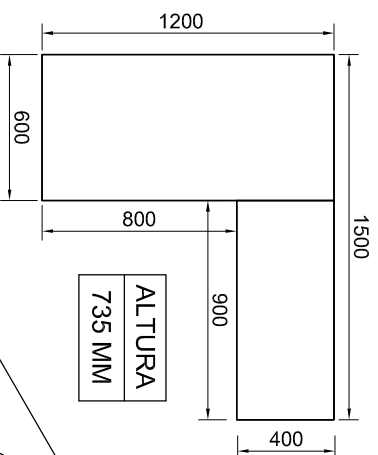

MANUAL DE MONTAGEM - ESCRIVANINHA EM "L" THOR

ATENÇÃO SR. MONTADOR:
LEIA ATENTAMENTE ESTE MANUAL ANTES DE INICIAR A MONTAGEM. GUARDAR PARA EVENTUAIS CONSULTAS

OBSERVAÇÃO: AS GAVETAS PODEM SER INSTALADAS EM AMBOS OS LADOS.

VISTA
EXPLODIDA

NOTA IMPORTANTE

LEGENDA

Nº	DESCRIÇÃO	QTDE
01	LATERAL INTERMEDIÁRIA	01
02	LATERAL DIREITA	01
03	LATERAL MENOR	01
04	BASE DA GAVETA	01
05	FUNDO DA MESA DIREITO	01
06	TAMPO DIREITO	01
07	FRENTE DE GAVETA FECHADURA	01
08	FRENTE DE GAVETA	01
09	LATERAL DE GAVETA	04
10	CONTRA FUNDO DE GAVETA	02
11	FUNDO DE GAVETA	02
12	LATERAL ESQUERDA	01
13	FUNDO DA MESA ESQUERDO	01
14	TAMPO ESQUERDO	01

NA MONTAGEM

Rua São Paulo, nº 1120
Centro - Jaci-SP - Cep. 15155-000
Fones: (17) 3283-9400 / (17) 3283-9407
e-mail: assistencia@iamoveis.com.br

CÓD.	QTD/DADE	DESCRIÇÃO	ILUSTRAÇÃO
A	10	PARAFUSO 5,0 X 50 C/ PONTA	
B	08	PARAFUSO 3,5 X 30	
C	06	PARAFUSO 3,5 X 25	
D	02	PARAFUSO 4,0 X 16	
E	62	PARAFUSO 3,5 X 12	
F	02	CAVILHA 8 X 50	
G	10	CAVILHA 8 X 30	
H	08	CAVILHA 6 X 30	
I	01	FECHADURA 17 X 22	
J	06	SAPATA	
K	01	BATENTE METAL	
L	18	CANTONEIRA ZAMAC 2 FURROS	
M	02	PUXADOR ALPHA	
N	20	PREGO 8 X 8	
O	02	CHAPA ZINCADA 4 FURROS	
P	04	TAPA FURO 8 MM	
Q	04	TAPA FURO 6 MM	
R	02	PAR CORREDIÇA METÁLICA	

DETALHE DE GAVETAS

NA MONTAGEM

JUNÇÃO DOS TAMPOS Nº 06
E Nº13 - CAVILHAS 8 X 50 E
CHAPINHA ZINCADA 4
FURROS.

Agora que você já comprou o seu móvel, ele merece ser montado do jeito certo.

Erros de montagem causam mais de **60%** dos danos em móveis.