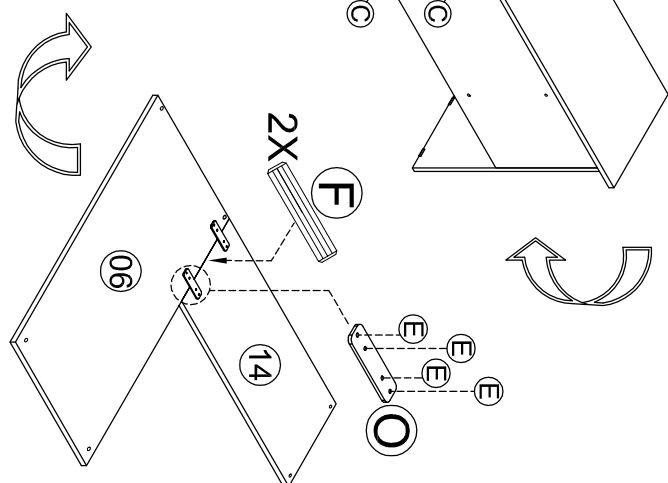

MANUAL DE MONTAGEM - ESCRIVANINHA EM "L" THOR

ATENÇÃO SR. MONTADOR:
LEIA ATENTAMENTE ESTE MANUAL ANTES DE INICIAR A MONTAGEM. GUARDAR PARA EVENTUAIS CONSULTAS

OBSERVAÇÃO: AS GAVETAS PODEM SER INSTALADAS EM AMBOS OS LADOS.

VISTA
EXPLODIDA

NOTA IMPORTANTE

LEGENDA

Nº	DESCRIÇÃO	QTDE
01	LATERAL INTERMEDIÁRIA	01
02	LATERAL DIREITA	01
03	LATERAL MENOR	01
04	BASE DA GAVETA	01
05	FUNDO DA MESA DIREITO	01
06	TAMPO DIREITO	01
07	FRENTE DE GAVETA FECHADURA	01
08	FRENTE DE GAVETA	01
09	LATERAL DE GAVETA	04
10	CONTRA FUNDO DE GAVETA	02
11	FUNDO DE GAVETA	02
12	LATERAL ESQUERDA	01
13	FUNDO DA MESA ESQUERDO	01
14	TAMPO ESQUERDO	01

DETALHE DE GAVETAS

NA MONTAGEM

JUNÇÃO DOS TAMPOS Nº 06
E Nº13 - CAVILHAS 8 X 50 E
CHAPINHA ZINCADA 4
FURROS.

Agora que você já comprou o seu móvel, ele merece ser montado do jeito certo.

Erros de montagem causam mais de **60%** dos danos em móveis.