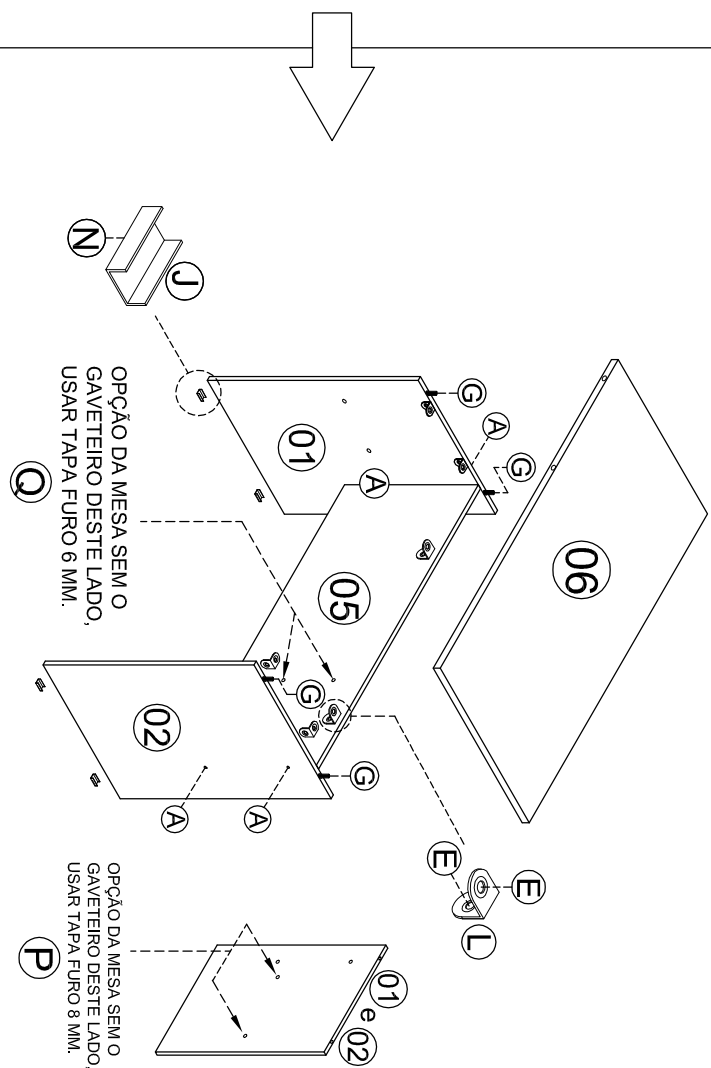

MANUAL DE MONTAGEM - ESCRIVANINHA EM "L" THOR

ATENÇÃO SR. MONTADOR:
LEIA ATENTAMENTE ESTE MANUAL ANTES DE INICIAR A MONTAGEM. GUARDAR PARA EVENTUAIS CONSULTAS

OBSERVAÇÃO: AS GAVETAS PODEM SER INSTALADAS EM AMBOS OS LADOS.

VISTA
EXPLODIDA

NOTA IMPORTANTE

LEGENDA

Nº	DESCRIÇÃO	QTDE
01	LATERAL INTERMEDIÁRIA	01
02	LATERAL DIREITA	01
03	LATERAL MENOR	01
04	BASE DA GAVETA	01
05	FUNDO DA MESA DIREITO	01
06	TAMPO DIREITO	01
07	FRENTE DE GAVETA FECHADURA	01
08	FRENTE DE GAVETA	01
09	LATERAL DE GAVETA	04
10	CONTRA FUNDO DE GAVETA	02
11	FUNDO DE GAVETA	02
12	LATERAL ESQUERDA	01
13	FUNDO DA MESA ESQUERDO	01
14	TAMPO ESQUERDO	01

NA MONTAGEM

Rua São Paulo, nº 1120
Centro - Jaci-SP - Cep. 15155-000
Fones: (17) 3283-9400 / (17) 3283-9407
e-mail: assistencia@iamoveis.com.br

CÓD.	QTD/DADE	DESCRIÇÃO	ILUSTRAÇÃO
A	10	PARAFUSO 5,0 X 50 C/ PONTA	
B	08	PARAFUSO 3,5 X 30	
C	06	PARAFUSO 3,5 X 25	
D	02	PARAFUSO 4,0 X 16	
E	62	PARAFUSO 3,5 X 12	
F	02	CAVILHA 8 X 50	
G	10	CAVILHA 8 X 30	
H	08	CAVILHA 6 X 30	
I	01	FECHADURA 17 X 22	
J	06	SAPATA	
K	01	BATENTE METAL	
L	18	CANTONEIRA ZAMAC 2 FURROS	
M	02	PUXADOR ALPHA	
N	20	PREGO 8 X 8	
O	02	CHAPA ZINCADA 4 FURROS	
P	04	TAPA FURO 8 MM	
Q	04	TAPA FURO 6 MM	
R	02	PAR CORREDIÇA METÁLICA	

DETALHE DE GAVETAS

NA MONTAGEM

JUNÇÃO DOS TAMPOS Nº 06
E Nº13 - CAVILHAS 8 X 50 E
CHAPINHA ZINCADA 4
FURROS.

Agora que você já comprou o seu móvel, ele merece ser montado do jeito certo.

Erros de montagem causam mais de **60%** dos danos em móveis.