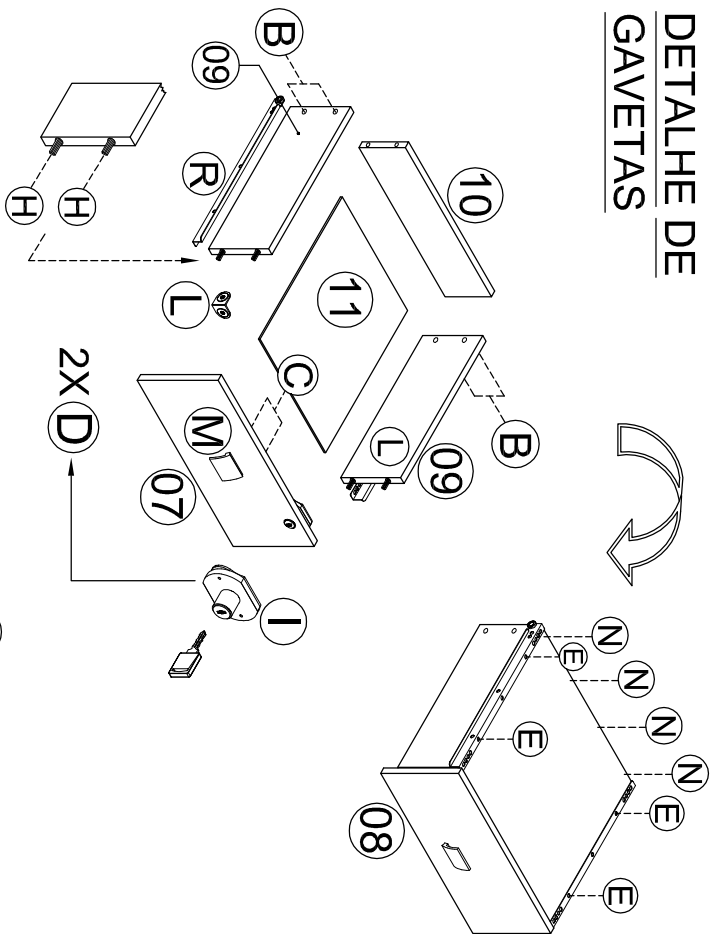

MANUAL DE MONTAGEM - ESCRIVANINHA EM "L" THOR

ATENÇÃO SR. MONTADOR:
LEIA ATENTAMENTE ESTE MANUAL ANTES DE INICIAR A MONTAGEM. GUARDAR PARA EVENTUAIS CONSULTAS

OBSERVAÇÃO: AS GAVETAS PODEM SER INSTALADAS EM AMBOS OS LADOS.

VISTA
EXPLODIDA

NOTA IMPORTANTE

LEGENDA

Nº	DESCRIÇÃO	QTDE
01	LATERAL INTERMEDIÁRIA	01
02	LATERAL DIREITA	01
03	LATERAL MENOR	01
04	BASE DA GAVETA	01
05	FUNDO DA MESA DIREITO	01
06	TAMPO DIREITO	01
07	FRENTE DE GAVETA FECHADURA	01
08	FRENTE DE GAVETA	01
09	LATERAL DE GAVETA	04
10	CONTRA FUNDO DE GAVETA	02
11	FUNDO DE GAVETA	02
12	LATERAL ESQUERDA	01
13	FUNDO DA MESA ESQUERDO	01
14	TAMPO ESQUERDO	01

NA MONTAGEM

Rua São Paulo, nº 1120
Centro - Jaci-SP - Cep. 15155-000
Fones: (17) 3283-9400 / (17) 3283-9407
e-mail: assistencia@iamoveis.com.br

CÓD.	QTD/DADE	DESCRIÇÃO	ILUSTRAÇÃO
A	10	PARAFUSO 5,0 X 50 C/ PONTA	
B	08	PARAFUSO 3,5 X 30	
C	06	PARAFUSO 3,5 X 25	
D	02	PARAFUSO 4,0 X 16	
E	62	PARAFUSO 3,5 X 12	
F	02	CAVILHA 8 X 50	
G	10	CAVILHA 8 X 30	
H	08	CAVILHA 6 X 30	
I	01	FECHADURA 17 X 22	
J	06	SAPATA	
K	01	BATENTE METAL	
L	18	CANTONEIRA ZAMAC 2 FURROS	
M	02	PUXADOR ALPHA	
N	20	PREGO 8 X 8	
O	02	CHAPA ZINCADA 4 FURROS	
P	04	TAPA FURO 8 MM	
Q	04	TAPA FURO 6 MM	
R	02	PAR CORREDIÇA METÁLICA	

DETALHE DE GAVETAS

NA MONTAGEM

JUNÇÃO DOS TAMPOS Nº 06
E Nº13 - CAVILHAS 8 X 50 E
CHAPINHA ZINCADA 4
FURROS.

Agora que você já comprou o seu móvel, ele merece ser montado do jeito certo.

Erros de montagem causam mais de **60%** dos danos em móveis.