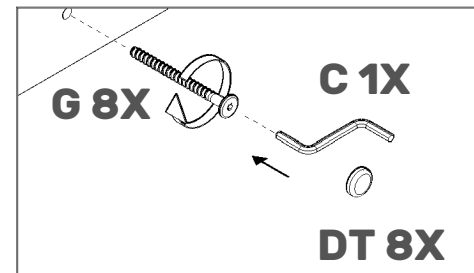

MONTAGEM

1°

2°

PESO MÁX. DISTRIBUIDO
UNIFORMEMENTE.
3KG*