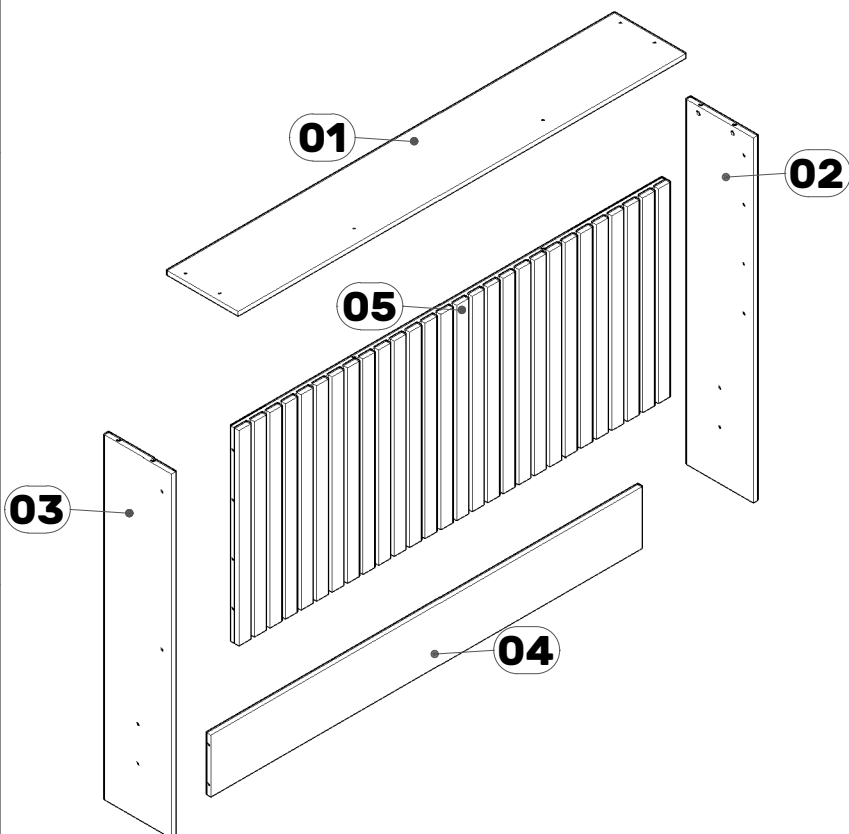

CABECEIRA DETROIT (1.438)

REF.	COD.	DESCRIÇÃO DAS PEÇAS	MEDIDAS			VOL.	QTD.		
1		CHAPÉU	1,438	x	0,265	x	0,015	1 / 1	1
2		LATERAL DIREITA	1,180	x	0,250	x	0,015	1 / 1	1
3		LATERAL ESQUERDA	1,180	x	0,250	x	0,015	1 / 1	1
4		TRAVESSA INFERIOR	1,377	x	0,200	x	0,015	1 / 1	1
5	8707	FRONTÃO RIPADO	1,377	x	0,695	x	0,030	1 / 1	1

CABECEIRA DETROIT 1670

REF.	COD.	DESCRIÇÃO DAS PEÇAS	MEDIDAS			VOL.	QTD.		
1		CHAPÉU	1,670	x	0,265	x	0,015	1 / 1	1
2		LATERAL DIREITA	1,180	x	0,250	x	0,015	1 / 1	1
3		LATERAL ESQUERDA	1,180	x	0,250	x	0,015	1 / 1	1
4		TRAVESSA INFERIOR	1,609	x	0,200	x	0,015	1 / 1	1
5	9769	FRONTÃO RIPADO	1,609	x	0,695	x	0,030	1 / 1	1

01

1X

05

1X

02

1X

03

1X

04

1X