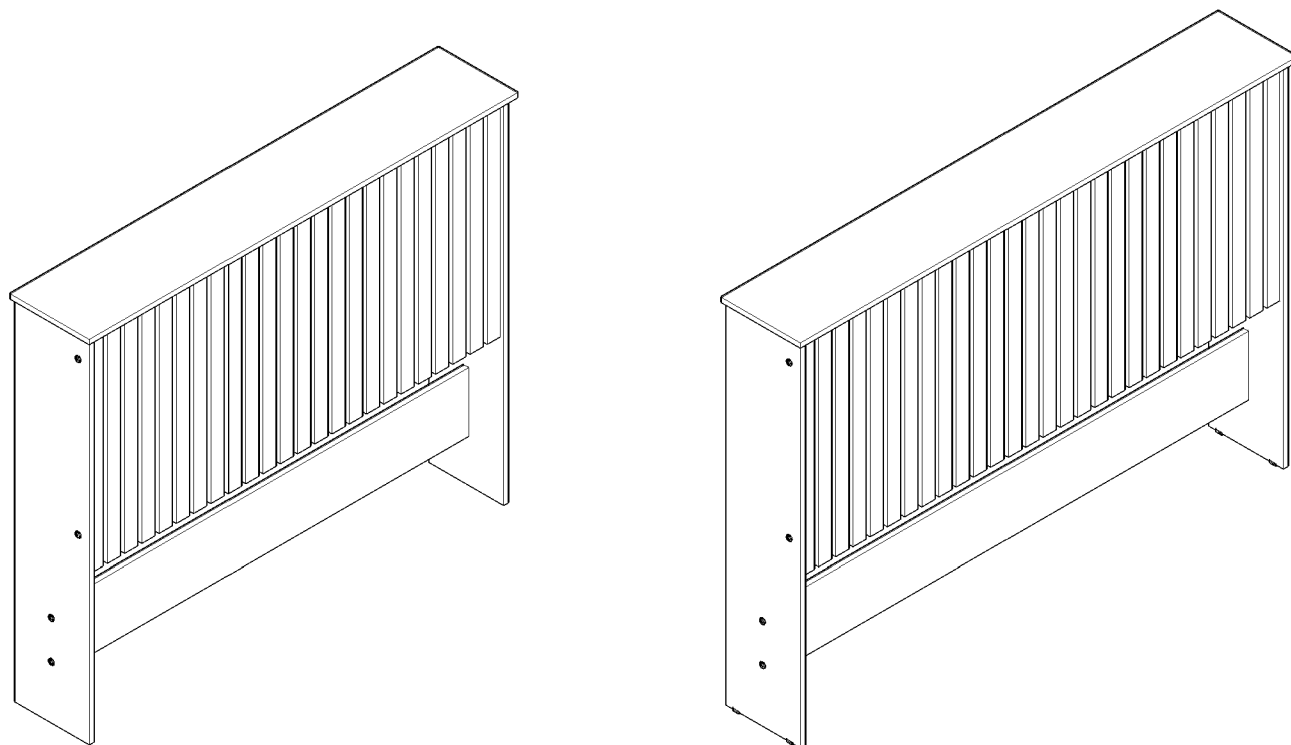

MANUAL DE MONTAGEM

CABECEIRA DETROIT (143,8CM / 167CM)

DICAS PARA MANTER SEU MOVEL

MONTE-O EM UMA SUPERFÍCIE LIMPA E PLANA.
FORRE O CHÃO COM A EMBALAGEM DO MÓVEL, ASSIM VOCÊ EVITA RISCOS NAS PEÇAS.

PARA A LIMPEZA DO SEU MÓVEL, UTILIZE SOMENTE UM PANO LEVEMENTE UMEDECIDO COM UM
POUCO DE DETERGENTE NEUTRO.

CABECEIRA DETROIT (1.438)

REF.	COD.	DESCRIÇÃO DAS PEÇAS	MEDIDAS			VOL.	QTD.		
1		CHAPÉU	1,438	x	0,265	x	0,015	1 / 1	1
2		LATERAL DIREITA	1,180	x	0,250	x	0,015	1 / 1	1
3		LATERAL ESQUERDA	1,180	x	0,250	x	0,015	1 / 1	1
4		TRAVESSA INFERIOR	1,377	x	0,200	x	0,015	1 / 1	1
5	8707	FRONTÃO RIPADO	1,377	x	0,695	x	0,030	1 / 1	1

CABECEIRA DETROIT 1670

REF.	COD.	DESCRIÇÃO DAS PEÇAS	MEDIDAS			VOL.	QTD.		
1		CHAPÉU	1,670	x	0,265	x	0,015	1 / 1	1
2		LATERAL DIREITA	1,180	x	0,250	x	0,015	1 / 1	1
3		LATERAL ESQUERDA	1,180	x	0,250	x	0,015	1 / 1	1
4		TRAVESSA INFERIOR	1,609	x	0,200	x	0,015	1 / 1	1
5	9769	FRONTÃO RIPADO	1,609	x	0,695	x	0,030	1 / 1	1