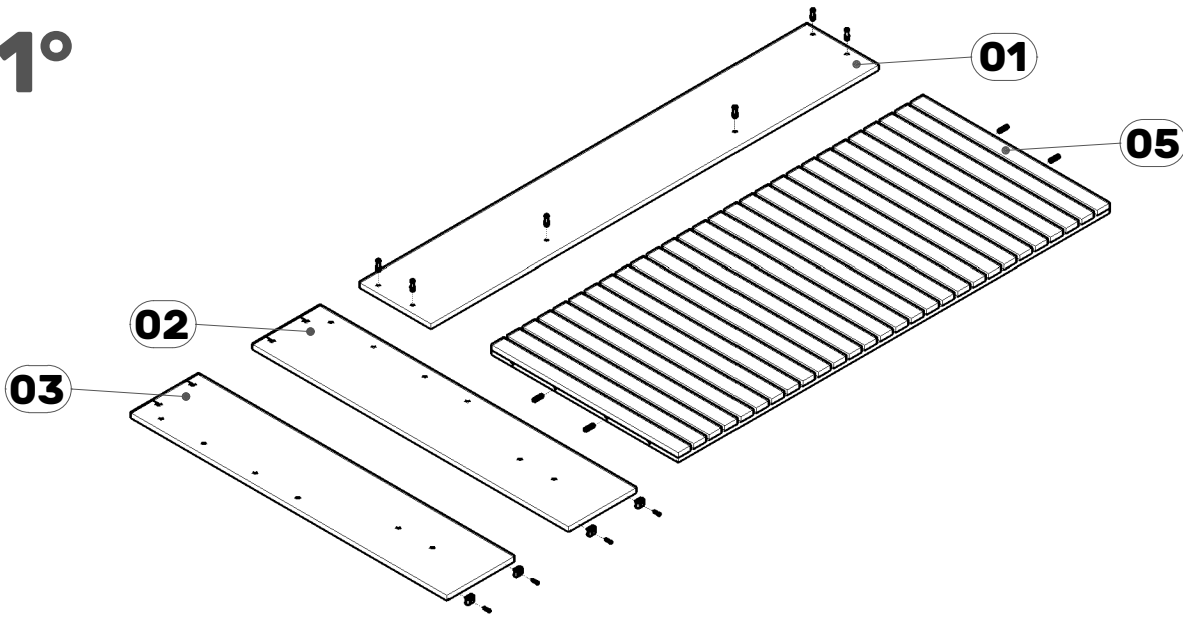

MONTAGEM

1°