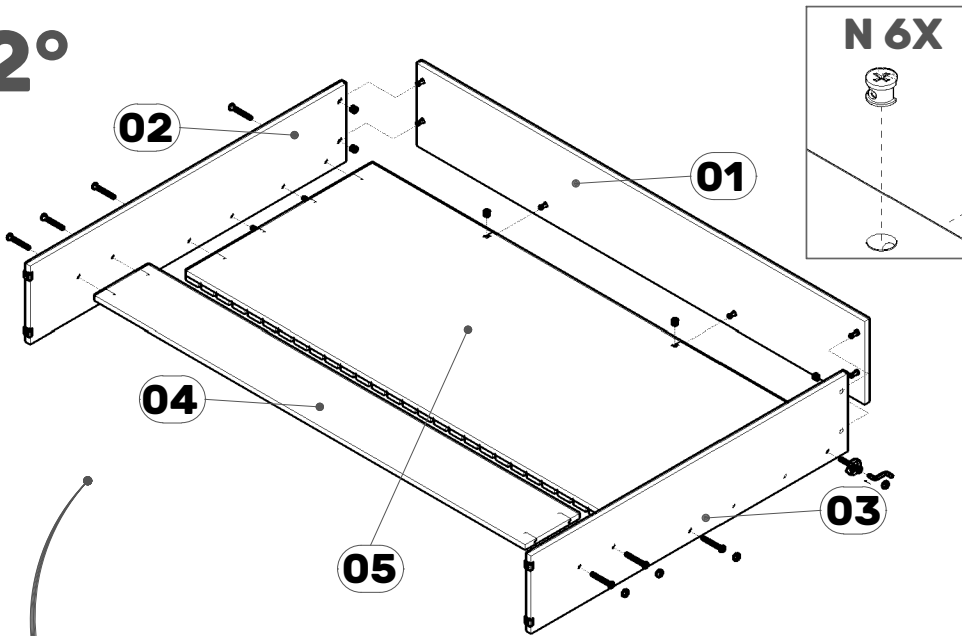

MONTAGEM

1°

2°

PESO MÁX. DISTRIBUIDO
UNIFORMEMENTE.
3KG*