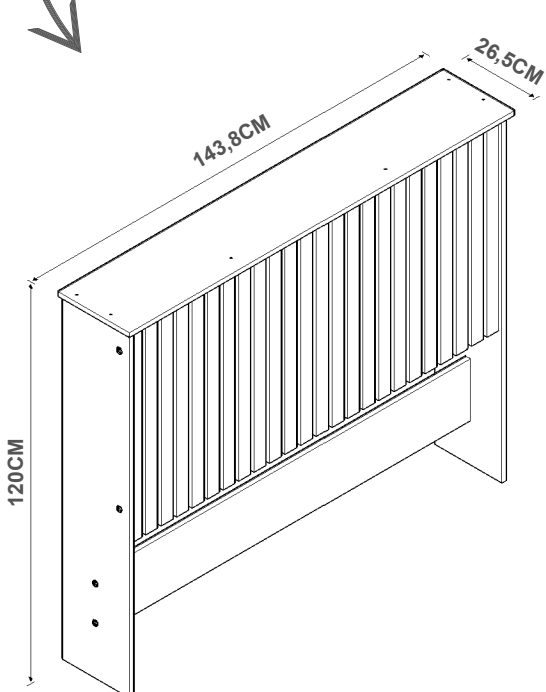

MONTAGEM

1°

2°

PESO MÁX. DISTRIBUIDO
UNIFORMEMENTE.
3KG*