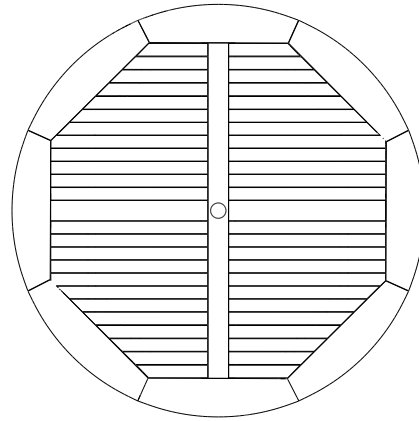

Superior
Lateral/ Side

PRODUTO FABRICADO NO BRASIL.

EU AMO A NATUREZA