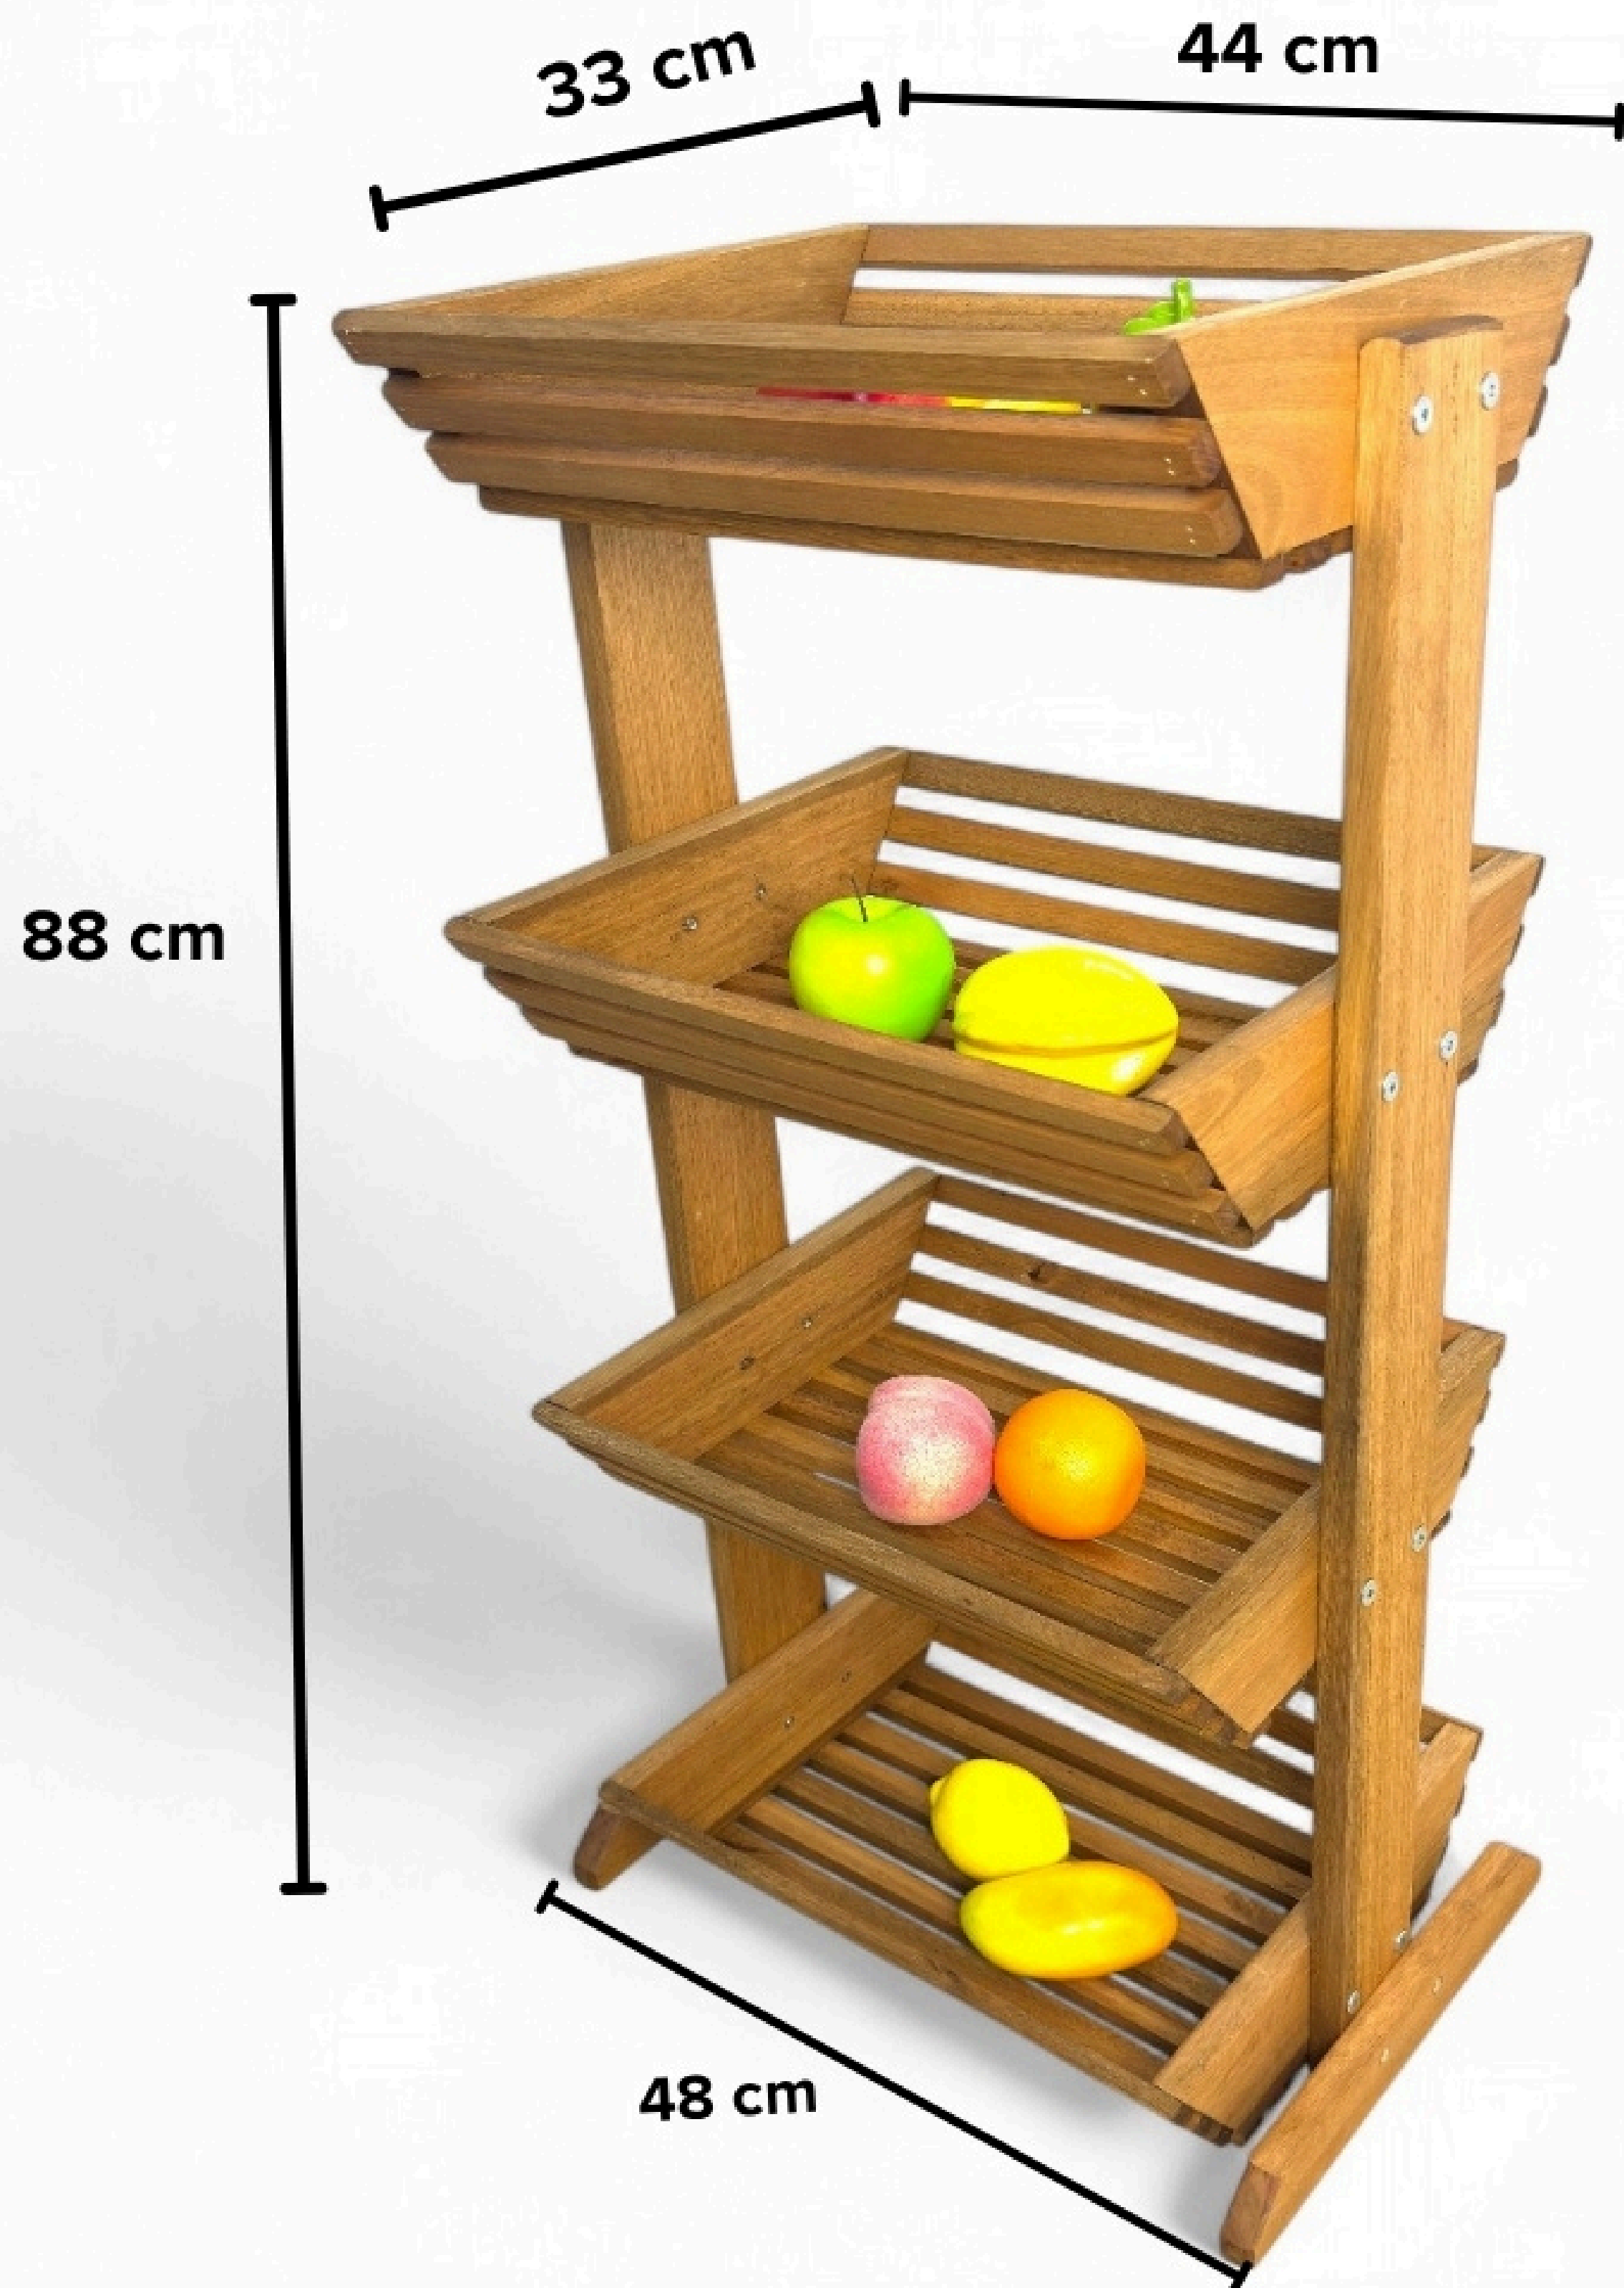

Medidas

da sua Fruteira

Madeira natural
e durável

Mantem as frutas
arejadas e frescas

quatro cestos
mais capacidade

Sem cheiros ou
resíduos