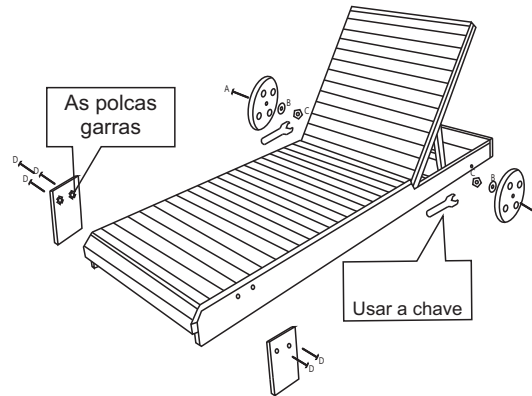

Espreguiçadeira Nova Monte Carlo

Ref.: 15.1

INSTRUÇÕES DE MONTAGEM

Assembly Instructions
Instrucciones de montaje

00:15

A		2
B		2
C		2
D		4
E		1
F		1

1 / 2

2 / 2

FABRICADO NO BRASIL

Important

Importante

EU AMO A NATUREZA