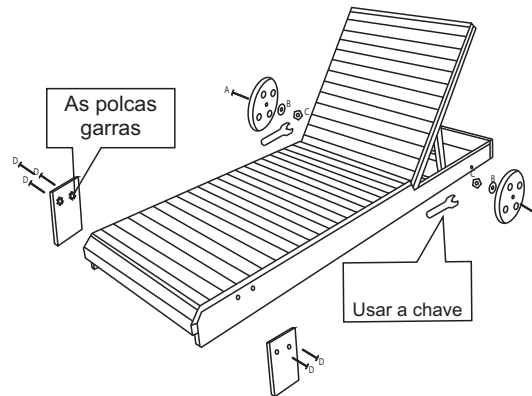

Espreguiçadeira Nova Monte Carlo

Ref.: 15.1

INSTRUÇÕES DE MONTAGEM

Assembly Instructions
Instrucciones de montaje

00:15

A		2
B		2
C		2
D		4
E		1
F		1

1 / 2

2 / 2

FABRICADO NO BRASIL

Important

Importante

Importante

EU AMO A NATUREZA