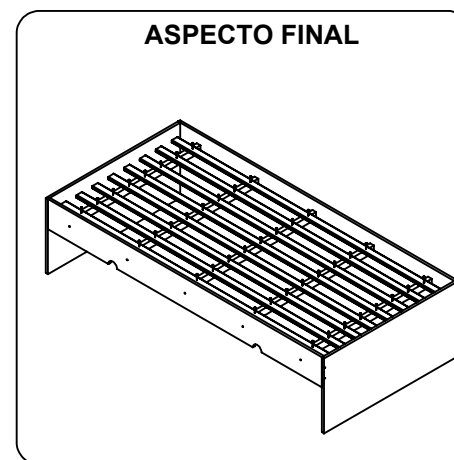

ASPECTO FINAL