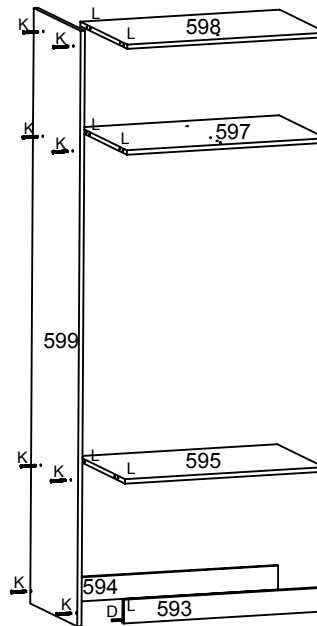

1° Passo

2° Passo

3° Passo

4° Passo

5° Passo

6° Passo

7° Passo

8° Passo