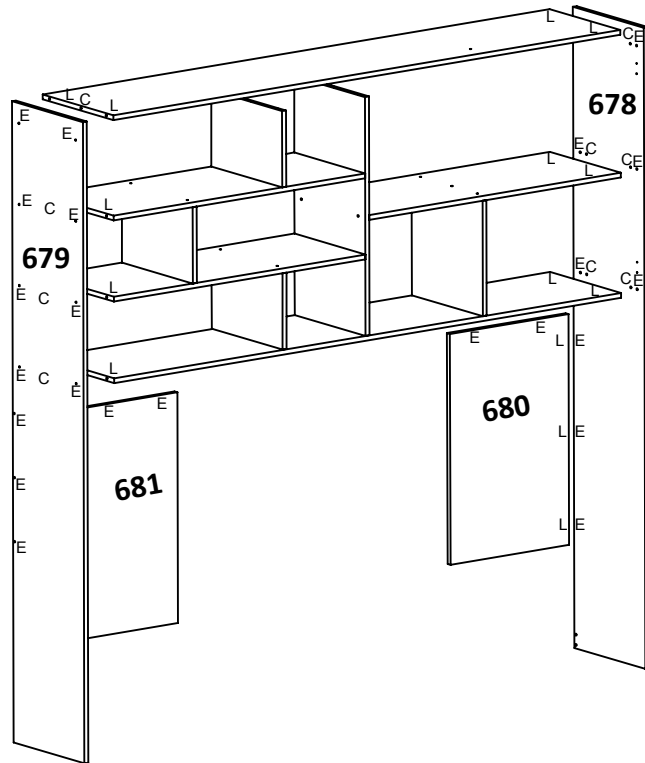

1º Passo

2º Passo

3º Passo

4º Passo

5º Passo

6º Passo

7º Passo