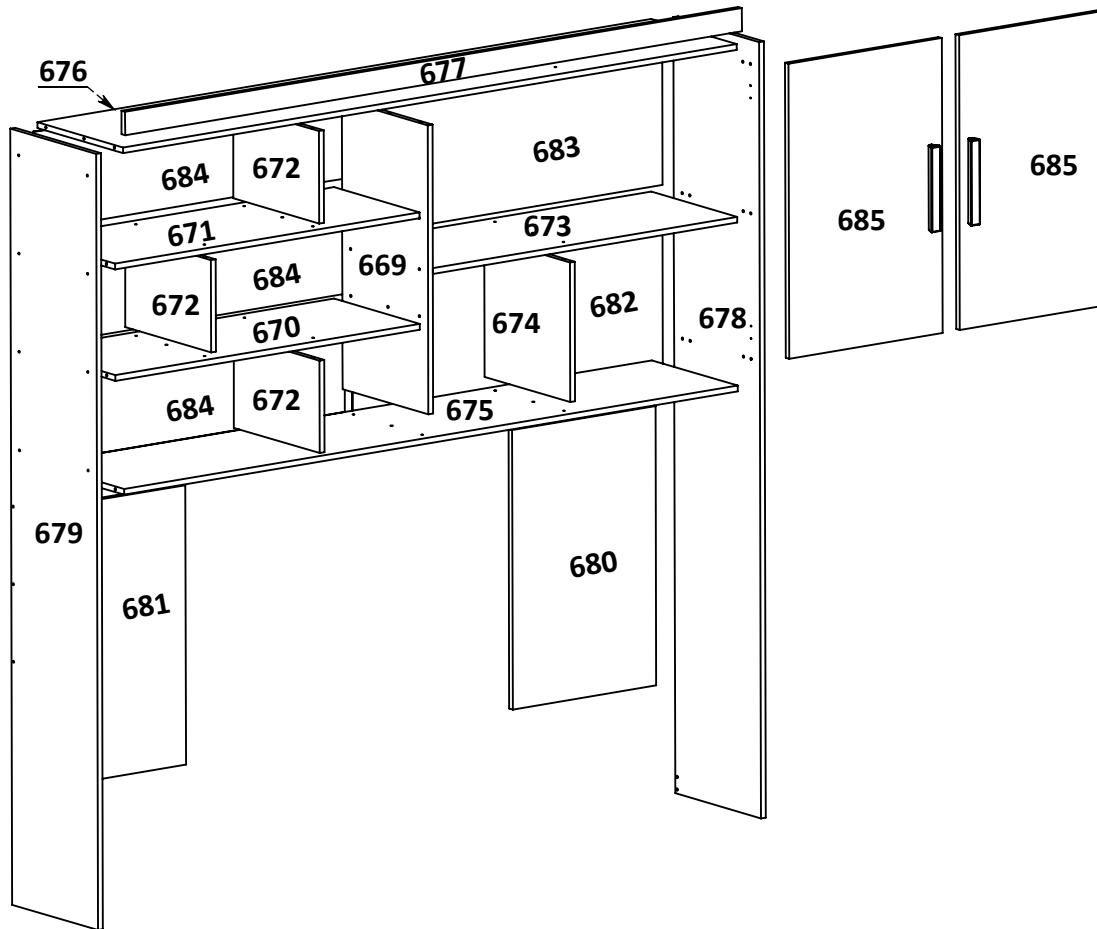

Phoenix Ind. e Com. de Móveis e Estofados
 Rua Rouxinol, 3.987 - Vila Aparecida
 Araçongas - PR - CEP 86706-190

SAC: 0xx43 3055-2114
 e-mail: contato@phoenixbaby.com.br

AÉREO CHIARA

LISTA DE PEÇAS

Codigo	Descrição	Qtde.
669	DIVISÃO CENTRAL	1
670	PRATELEIRA NICHO INFERIOR	1
671	PRATELEIRA NICHO SUPERIOR	1
672	DIVISÓRIA NICHO	3
673	PRATELEIRA PORTA	1
674	DIVISÓRIA PORTA	1
675	BASE	1
676	CHAPÉU	1
678	LATERAL DIR	1
679	LATERAL ESQ	1
680	LATERAL CANTONEIRA DIR	1
681	LATERAL CANTONEIRA ESQ	1
682	FUNDO TRAS. MENOR	1
683	FUNDO TRAS MAIOR	1
684	FUNDO NICHO	3
685	PORTA	2
677	VISTA RODATETO	1