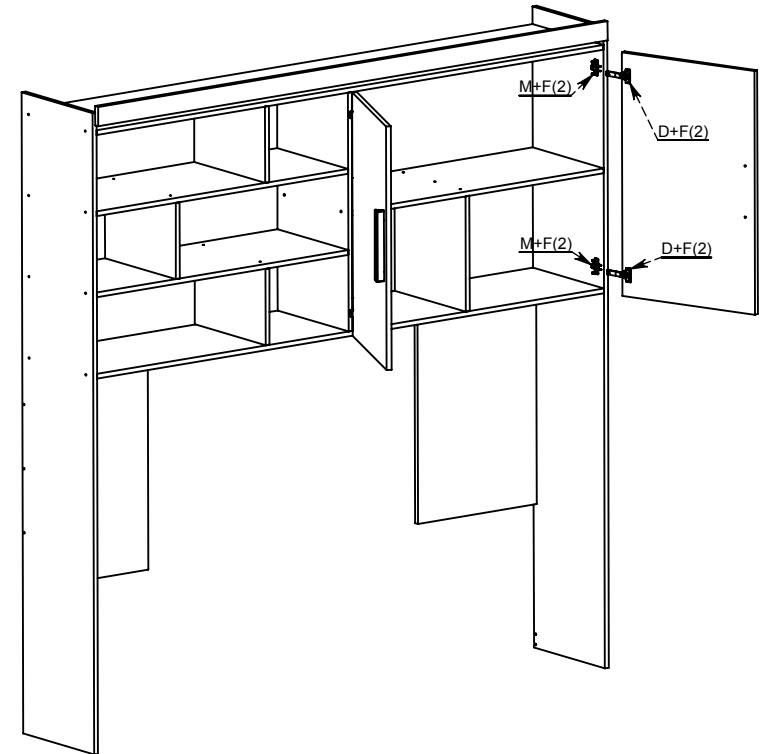

1º Passo

2º Passo

3º Passo

4º Passo

5º Passo

6º Passo

7º Passo