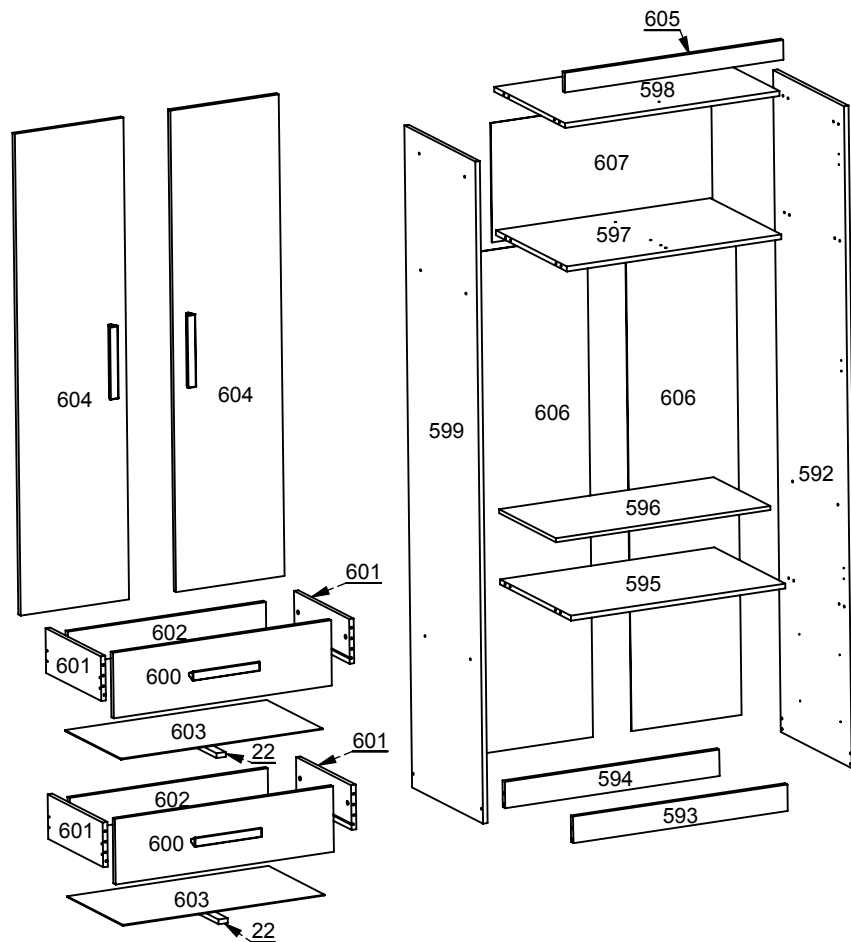

Rua Rouxinol, 3.987 - Vila Aparecida
Arapongas - PR - CEP 86706-190

SAC. 0xx43 3055-2114

e-mail: contato@phoenixbaby.com.br

ROUPEIRO CHIARA 2 PORTA

LISTA DE PEÇAS

Código	Descrição	Qtde.
22	Trava Gaveta	2
592	Lateral Direita	1
593	Rodapé Frontal	1
594	Rodapé Traseiro	1
595	Base Gaveteiro	1
596	Prateleira Móvel	1
597	Base do Maleiro	1
598	Chapéu	1
599	Lateral Esquerdo	1
600	Frente Gaveta	2
601	Lateral de Gaveta	4
602	Contra Fundo Gav	2
603	Fundo Gaveta	2
604	Porta Janelada	2
605	Rodateto	1
606	Fundo Traseiro	2
607	Fundo Maleiro	1