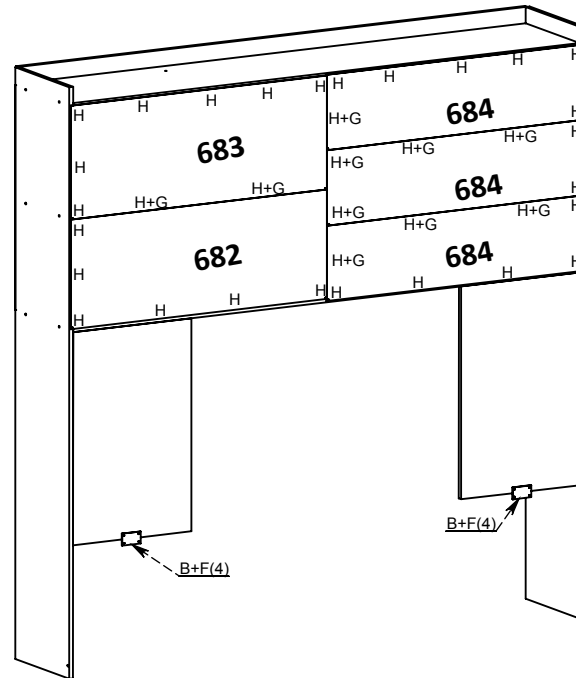

1º Passo

2º Passo

3º Passo

4º Passo

5º Passo

6º Passo

7º Passo