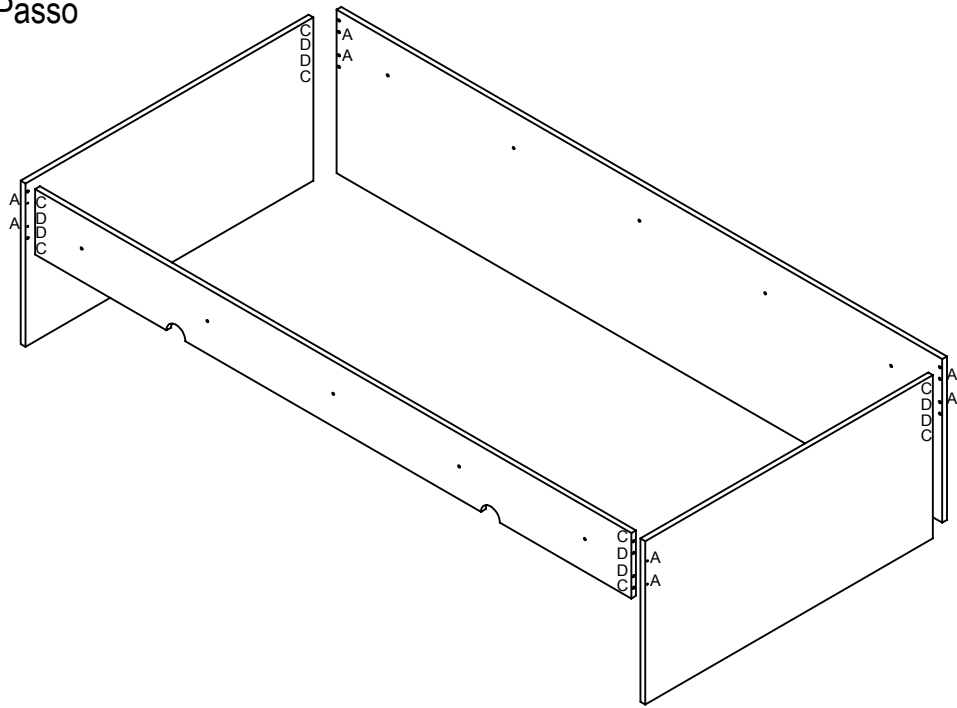

3° Passo

1° Passo