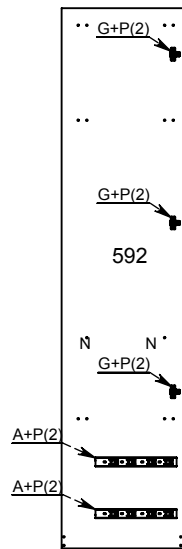

ASPECTO FINAL

Acessórios		B	C	D	E	F													
A	Qt.4	B	Qt.2	C	Qt.24	D	Qt.4	E	Qt.48	F	Qt.34								
Parafuso 4,0 x 30		Chapa 4 Furos		Cavilha 6x30 mm		Dobradiça 26mm		Parafuso 5,0 x 50		Parafuso 3,5x14									
G	Qt.27	H	Qt.110	I	Qt.5	J	Qt.3	K	Qt.4	L	Qt.48	M	Qt.4	N	Qt.2	O	Qt.52	P	Qt.4
Fixador Metálico		Prego 10x10		Cantoneira Metálica		Kit Aéreo		Sapata L		Porca Cilindrica		Calço		Puxador		Tapa Furo Ades.		Batente Silicone	

Rua Rouxinol, 3.987 - Vila Aparecida
Arapongas - PR - CEP 86706-190

SAC. 0xx43 3055-2114

e-mail: contato@phoenixbaby.com.br

ROUPEIRO CHIARA 2 PORTA

LISTA DE PEÇAS

Código	Descrição	Qtde.
22	Trava Gaveta	2
592	Lateral Direita	1
593	Rodapé Frontal	1
594	Rodapé Traseiro	1
595	Base Gaveteiro	1
596	Prateleira Móvel	1
597	Base do Maleiro	1
598	Chapéu	1
599	Lateral Esquerdo	1
600	Frente Gaveta	2
601	Lateral de Gaveta	4
602	Contra Fundo Gav	2
603	Fundo Gaveta	2
604	Porta Janelada	2
605	Rodateto	1
606	Fundo Traseiro	2
607	Fundo Maleiro	1

ASPECTO FINAL

Acessórios		C	D	E	F	G	H	i	J	W	
A	B	Qt.4	Qt.12	Qt.1	Qt.6	Qt.6	Qt.1	Qt.10	Qt.8	Qt.2	
Corredieça Telescópica	Puxador	Conjunto Minifix	Cavilha 6x30 mm	Perfil H	Dobradiça 26mm	Calço	Bastão Obilongo	Parafuso 3,5 x 30	Parafuso 4,0 x 30	Fixador Parede	
K	L	M	N	O	P	Q	R	S	T	U	V
Qt.16	Qt.16	Qt.5	Qt.4	Qt.1	Qt.62	Qt.4	Qt.4	Qt.2	Qt.90	Qt.8	Qt.6
Parafuso 5,0 x 50	Porca Cilindrica	Cantoneira Gaveta	Suporte Pratel.	Cola Sache	Parafuso 3,5 x 12	Sapata	Tapa Furo Adesivo.	Suporte Bastão	Prego 10x10	Batente Silicone	Fixador Metálico

1° Passo

2° Passo

3° Passo

4° Passo

5° Passo

6° Passo

7° Passo

8° Passo