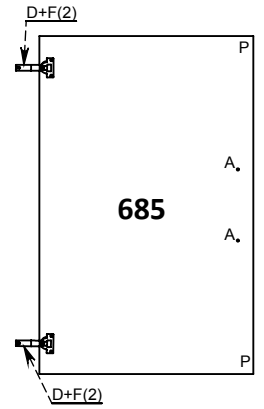

1º Passo

2º Passo

3º Passo

4º Passo

5º Passo

6º Passo

7º Passo