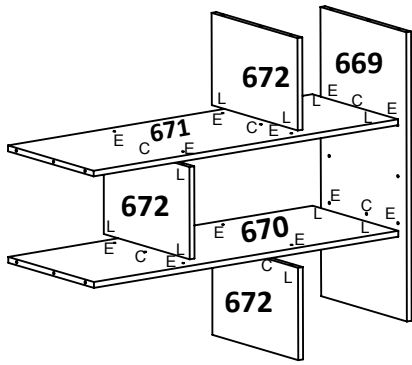

1º Passo

2º Passo

3º Passo

4º Passo

5º Passo

6º Passo

7º Passo