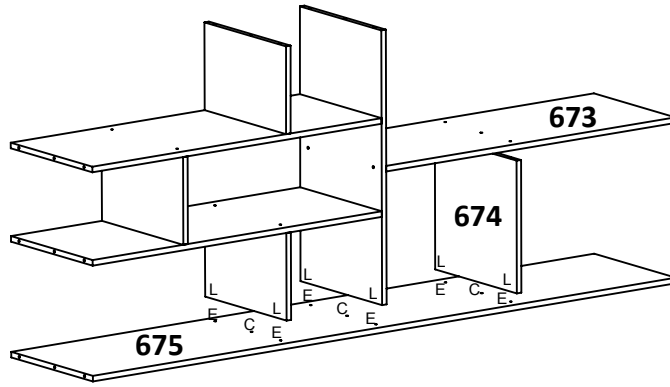

1º Passo

2º Passo

3º Passo

4º Passo

5º Passo

6º Passo

7º Passo