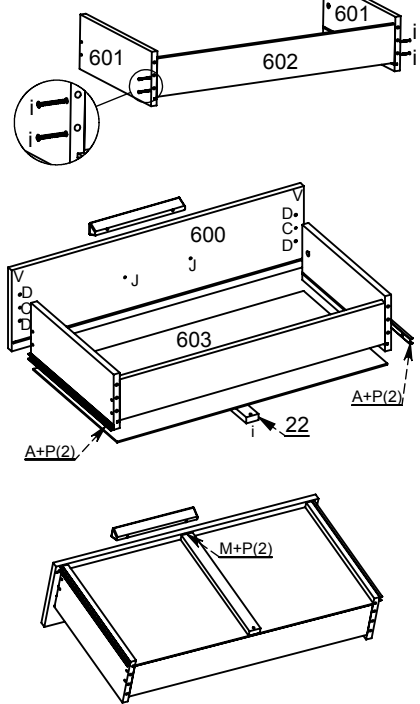

1° Passo

2° Passo