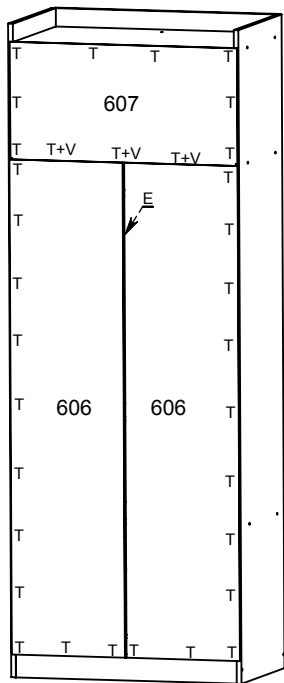

Rua Rouxinol, 3.987 - Vila Aparecida
Arapongas - PR - CEP 86706-190

SAC. 0xx43 3055-2114

e-mail: contato@phoenixbaby.com.br

ROUPEIRO CHIARA 2 PORTA

LISTA DE PEÇAS

Código	Descrição	Qtde.
22	Trava Gaveta	2
592	Lateral Direita	1
593	Rodapé Frontal	1
594	Rodapé Traseiro	1
595	Base Gaveteiro	1
596	Prateleira Móvel	1
597	Base do Maleiro	1
598	Chapéu	1
599	Lateral Esquerdo	1
600	Frente Gaveta	2
601	Lateral de Gaveta	4
602	Contra Fundo Gav	2
603	Fundo Gaveta	2
604	Porta Janelada	2
605	Rodateto	1
606	Fundo Traseiro	2
607	Fundo Maleiro	1

1° Passo

2° Passo

3° Passo

4° Passo

5° Passo

6° Passo

7° Passo

8° Passo

Phoenix Ind. e Com. de Móveis e Estofados
 Rua Rouxinol, 3.987 - Vila Aparecida
 Araçongas - PR - CEP 86706-190

SAC. 0xx43 3055-2114
 e-mail: contato@phoenixbaby.com.br

CAMA CHIARA

Legenda das Peças

Ref	Descrição	Compr	Larg	Esp	Qtde.
611	Ripa do Estrado	1850	42	15	8
613	Travessa do Estrado	900	42	25	5
614	Barra Frontal - Cama Auxil.	1895	180	15	1
615	Barra Traseira	1925	450	15	1
616	Cabeceira	915	450	15	1
617	Peseira	915	450	15	1