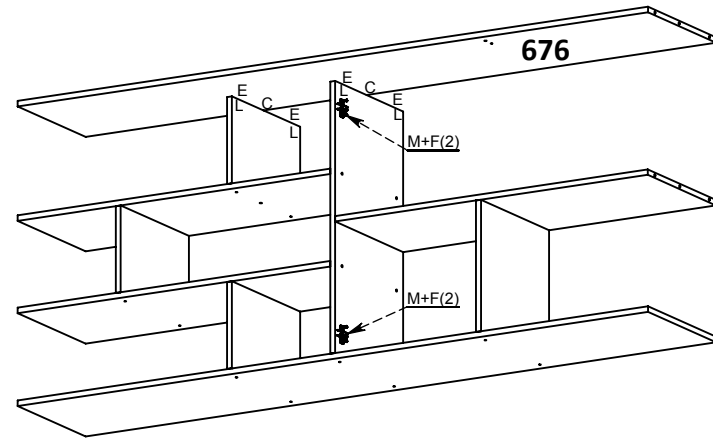

1º Passo

2º Passo

3º Passo

4º Passo

5º Passo

6º Passo

7º Passo