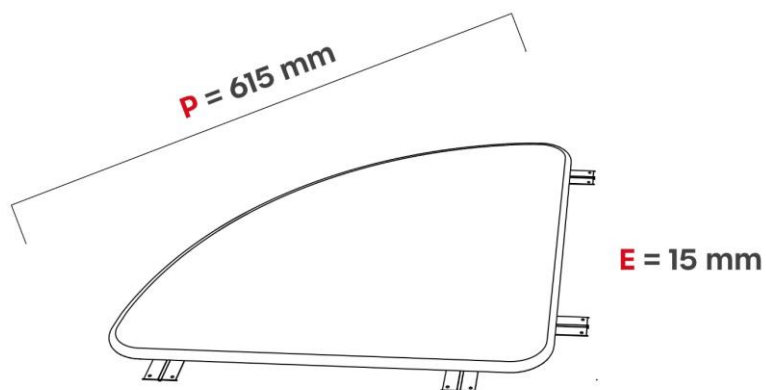

Esse item vai montado

Conexão 90° para mesa - Linha Maxxi

**L = 615 mm**

**E = Espessura**  
**L = Largura**  
**P = Profundidade**