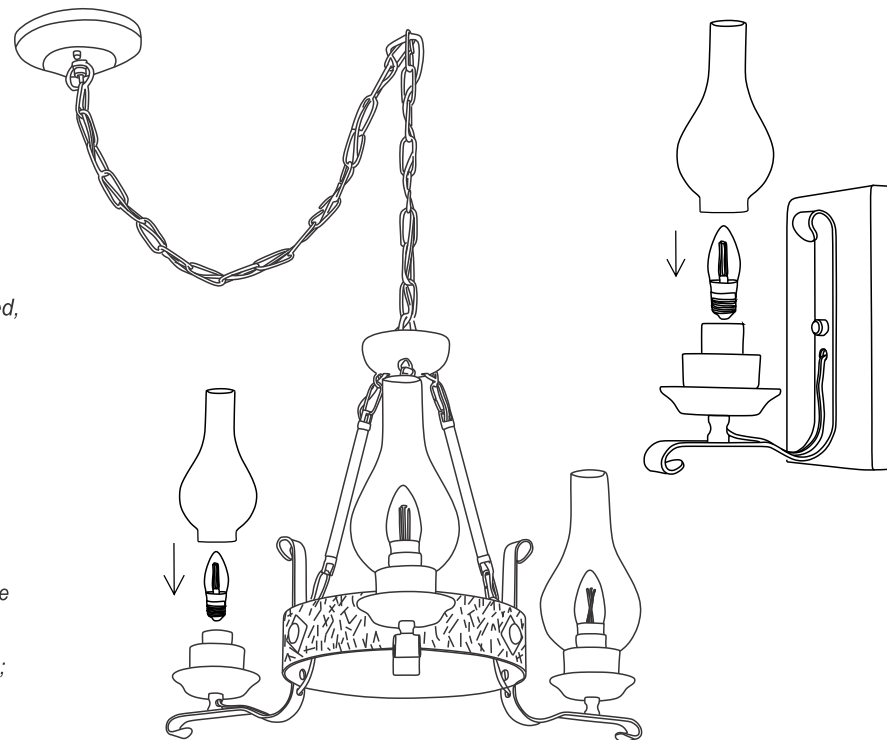

MANUAL DE INSTALAÇÃO DA LUMINARIA:

Para um instalação adequada recomenda-se:

- Realize a instalação do produto sempre com a energia desligada;
- A instalação do produto deve ser feita por profissionais habilitados;
- A instalação do produto deve ser feita em locais que suportam seu peso;
- A luminária deve ser instalada em área interna, ou se for instalada em área externa o produto deve ser protegido das intempéries;
- Siga as instruções dos desenhos esquemáticos;

- The installation of the product must be done by qualified professionals;
- The installation of the product must be done in places that support the weight of the product;
- The luminaire must be installed in an internal area, or if installed in external areas the product must be protected from the weather;
- Follow the instructions of the drawings.

NOTE

- Over time, it is natural happen small changes in the colors of the wood.

OXFORD COLLECTION

Tabela \ Table

| Modelo Model | Pot. Max. Lâmpadas Light Bulbs Max. Watt | Pot. Max. Luminária Lamp Max. Watt | Tensão Voltage | Soquete Socket |
|-----------------|---|---------------------------------------|----------------------|-------------------|
| 3075 | 1 x 20w | 20W | 125/250V 50/60 HZ | E27 |
| 3076/3 | 3 x 15w | 45W | 125/250V 50/60 HZ | E27 |
| 3076/5 | 5 x 15w | 75W | 125/250V 50/60 HZ | E27 |
| 3076/7 | 7 x 15w | 105W | 125/250V 50/60 HZ | E27 |
| 3076/10 | 10 x 15w | 150W | 125/250V 50/60 HZ | E27 |

Lâmpadas não inclusas / Light bulbs not included