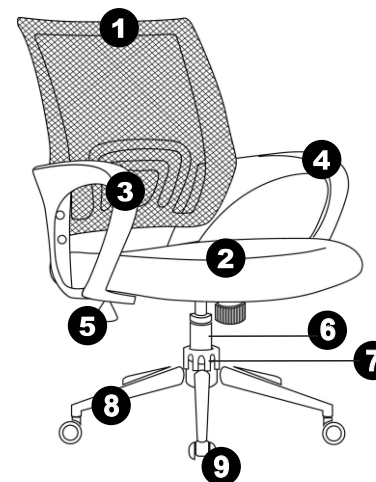

OR DESIGN TOK

cadeira office

partes do produto

- 1 Encosto (1x)
- 2 Assento (1x)
- 3 Braço esquerdo (1x)
- 4 Braço direito (1x)
- 5 Mecanismo (1x)
- 6 Pistão (1x)
- 7 Acabamento (1x)
- 8 Base (1x)
- 9 Rodízio (5x)

componentes

A- Parafuso M6x20 (4x)

B- Parafuso M6x25 (4x)

C- Parafuso M8x35 (4x)

D- Chave allen M5 (1x)

Utilize a régua para medir os componentes.

1
pessoas necessárias
para montar
o produto

40min
tempo de montagem
aproximado

médio
grau de
dificuldade

não utilizar químicos
ou abrasivos
na limpeza

evitar batidas
e contato com
objetos cortantes

pano umedecido
com água seguido
de pano seco

120
Kg
capacidade máxima
suportável, distribuída
uniformemente