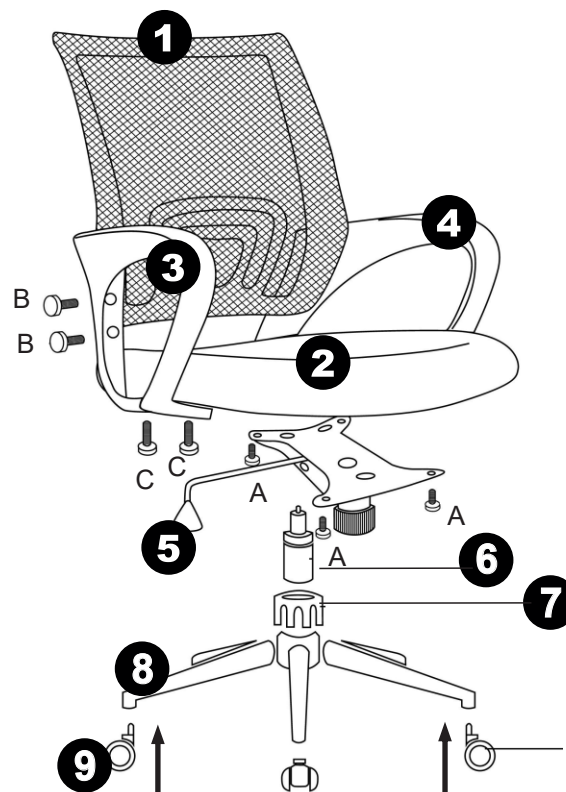

A- Parafuso M6x20 (4x)

B- Parafuso M6x25 (4x)

C- Parafuso M8x35 (4x)

D- Chave allen M5 (1x)

Acionar a alavanca para subir / descer
Trava/destrava o sistema relax

Relax:
Girar a manopla para regular a intensidade do relax.