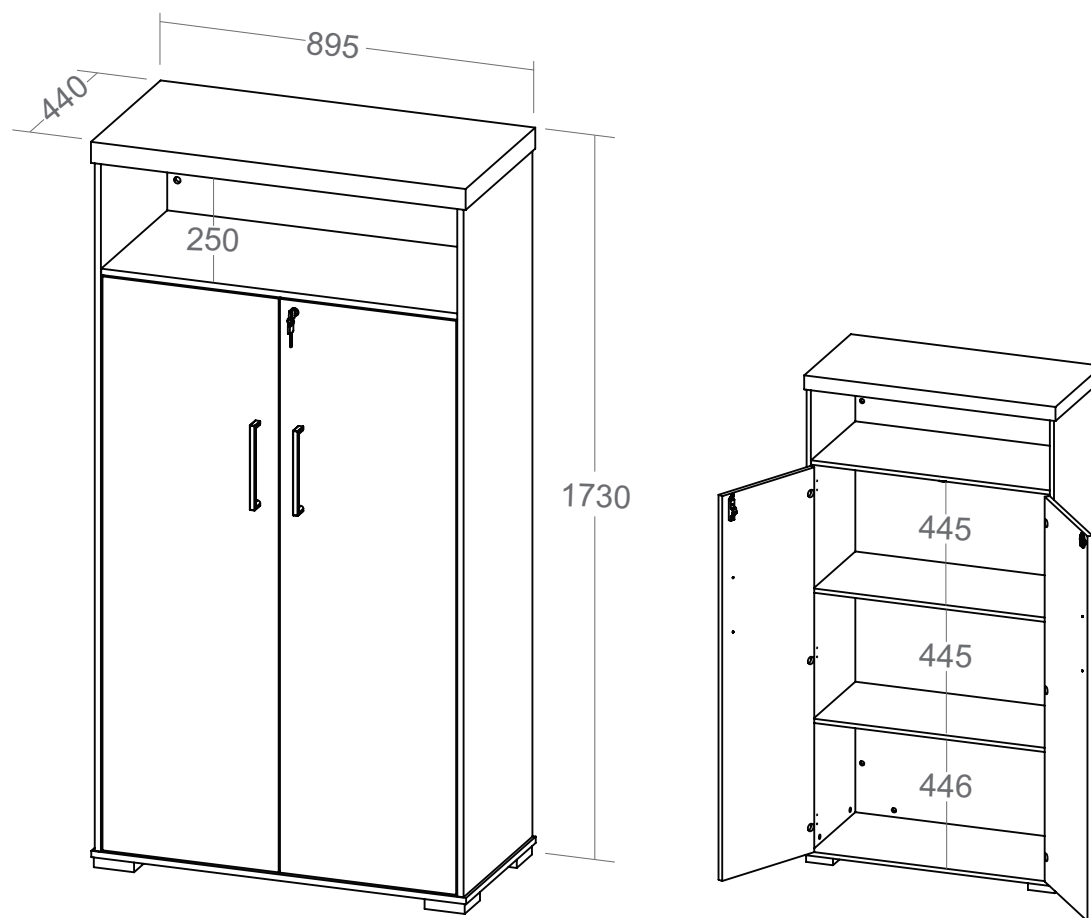

Armário Tamburato com Nicho

- Tampo em Tamburato 50mm com fita de borda PVC com 1mm de espessura;
- Estrutura em MDP 15mm e 25mm com fita de borda PVC com 0,45mm de espessura;
- Portas em MDP 18mm com fita de borda PVC com 1mm de espessura;
- Duas prateleiras internas;
- Nicho superior;
- Chave para travamento das portas;
- Sapatas plásticas com regulagem de altura;
- Fixação com tambor, parafuso e minifix;
- Capacidade de Carga: 5kg distribuídos por prateleira;
- Medidas do Produto: 895 x 440 x 1730mm (CxPxA);
- Medidas da Embalagem: 1690x945x120mm;
- Peso bruto 67,000Kg;
- Peso líquido 65,000Kg;
- Cubagem: 0,192m³;
- Opções de acabamentos/códigos:

6112 - CHARUTO/PRETO