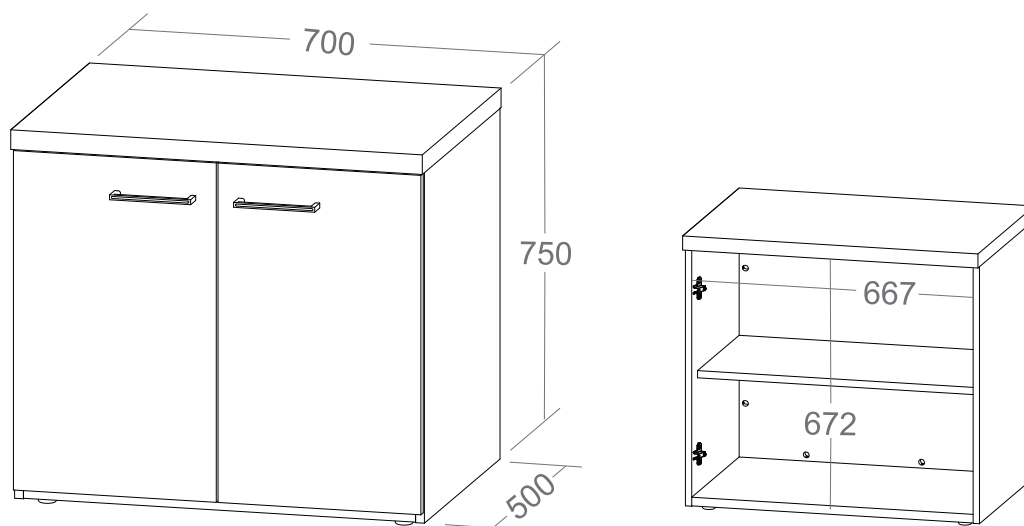

Balcão Toq

- Laterais, prateleira, fundo e portas em MDP 15mm de espessura com fita de borda PVC com 0,45mm de espessura;
- Base em MDP 25mm de espessura com fita de borda com 0,45mm de espessura;
- Tampo em Tamburato 37mm de espessura com fita de borda PVC com 1mm de espessura;
- Fundo com acabamento branco, podendo ser usado como divisória;
- Uma prateleira interna fixa;
- Portas com puxadores de metal cromado;
- Sapatas plásticas;
- Fixação com tambor e parafuso minifix;
- Medidas do Produto: 700 x 500 x 750mm (CxPxA);
- Medidas da Embalagem: 720x705x160mm (01 Volume);
- Peso líquido 29,350Kg;
- Peso bruto 30,500Kg;
- Cubagem: 0,082m³
- Opções de acabamentos/códigos: