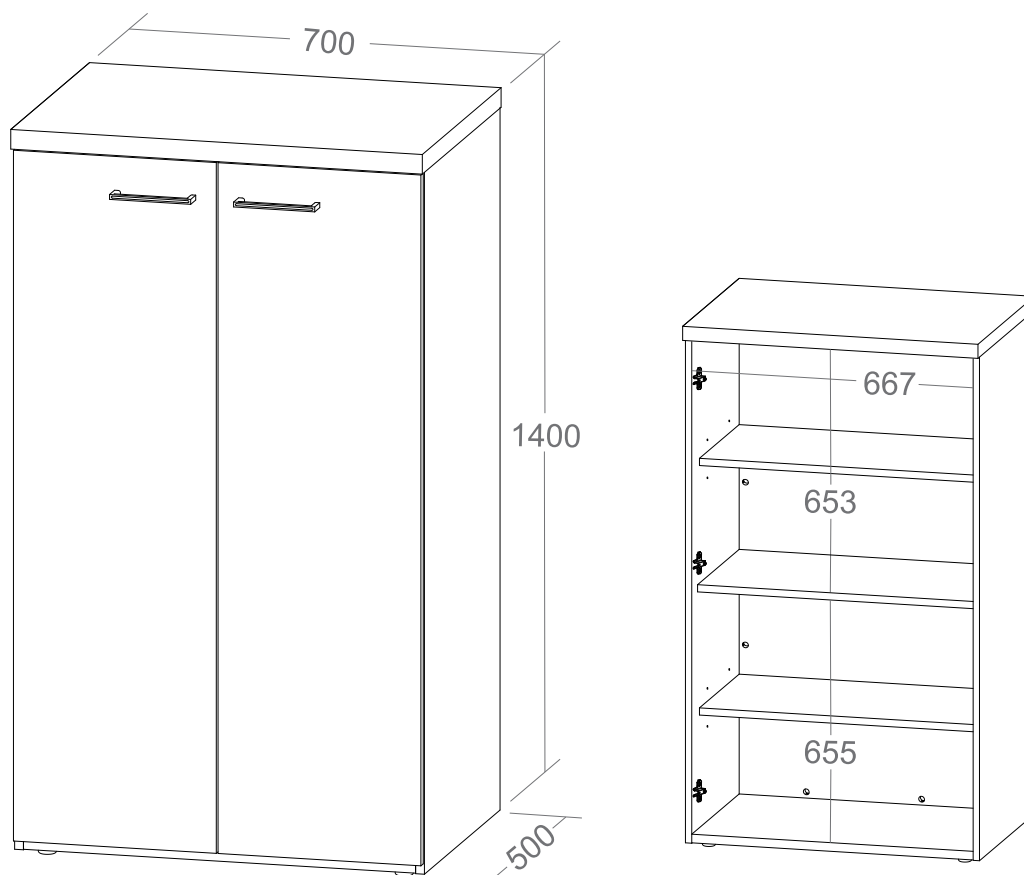

# Armário Toq 1400

- Laterais, prateleiras, fundo e portas em MDP 15mm de espessura com fita de borda PVC com 0,45mm de espessura;
- Base em MDP 25mm de espessura com fita de borda com 0,45mm de espessura;
- Tampo em Tamburato 37mm de espessura com fita de borda PVC com 1mm de espessura;
- Fundo com acabamento branco, podendo ser usado como divisória;
- Três prateleiras internas, sendo uma fixa e duas com regulagem de altura;
- Portas com puxadores de metal cromado;
- Sapatas plásticas;
- Fixação com tambor e parafuso minifix;
- Medidas do Produto: 700 x 500 x 1400mm (CxPxA);
- Medidas da Embalagem: 1370x730x130mm (01 Volume);
- Peso líquido 40,360Kg;
- Peso bruto 43,200Kg;
- Cubagem: 0,130m<sup>3</sup>
- Opções de acabamentos/códigos:

**6094 - OLMO COM BRANCO**