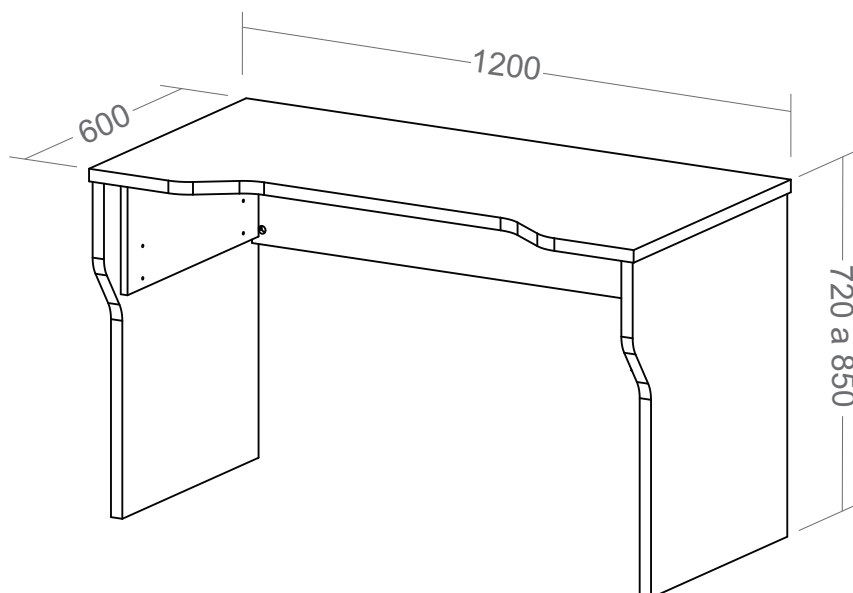

Escrivadinha Gamer II

- Tampo da mesa e laterais em MDP 25mm de espessura com fita de borda PVC com 1mm de espessura;
- Mesa com regulagem de altura (720mm / 750mm / 775mm / 800mm / 825mm / 850mm);
- Sapatas plásticas com regulagem de altura;
- Fixação com tambor e parafuso minifix;
- Medidas da Mesa: 1200x600x720 a 850mm (CxPxA);
- Medidas da Embalagem: 1220x640x120mm (01 Volume);
- Peso líquido 30,000Kg;
- Peso bruto 31,000Kg;
- Cubagem: 0,094m³;
- Opções de acabamentos/códigos: