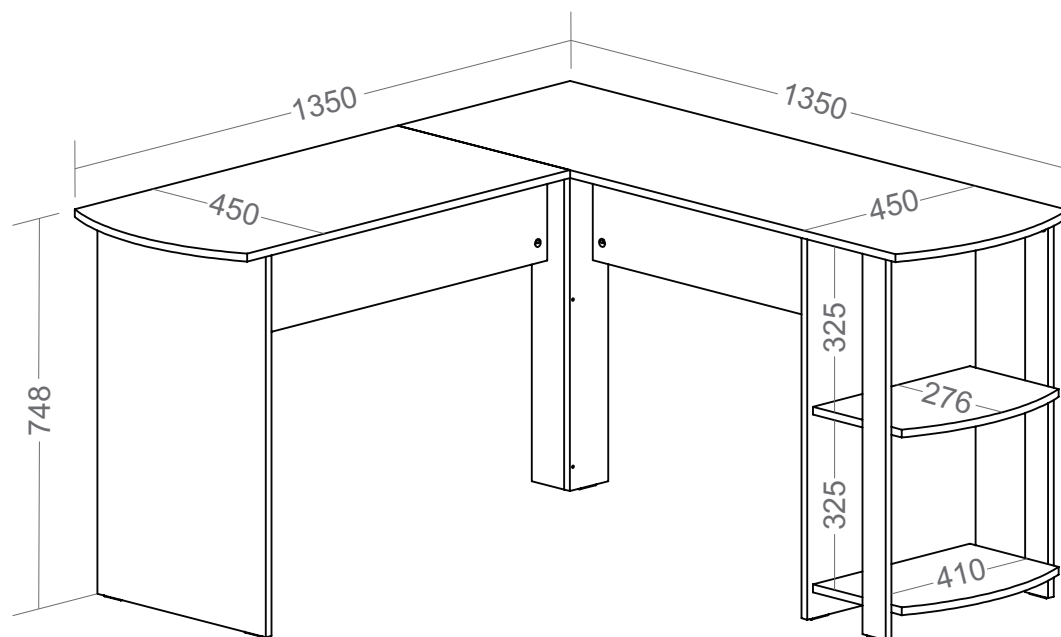

Escrivaninha Luma

- Estrutura em MDP 15mm de espessura com fita de borda PVC com 0,45mm de espessura;
- Duas prateleiras laterais;
- Sapatas plásticas;
- Fixação com tambor e parafuso minifix;
- Medidas do Produto: 1350/1350 x 450 x 748mm (CxPxA);
- Medidas da Embalagem: 1490 x 495 x 95 mm (01 Volume);
- Peso líquido 28,600Kg;
- Peso bruto 29,800Kg;
- Cubagem: 0,070m³
- Opções de acabamentos/códigos:

5160 - BRANCA

- Opções de montagem das prateleiras para os dois lados: