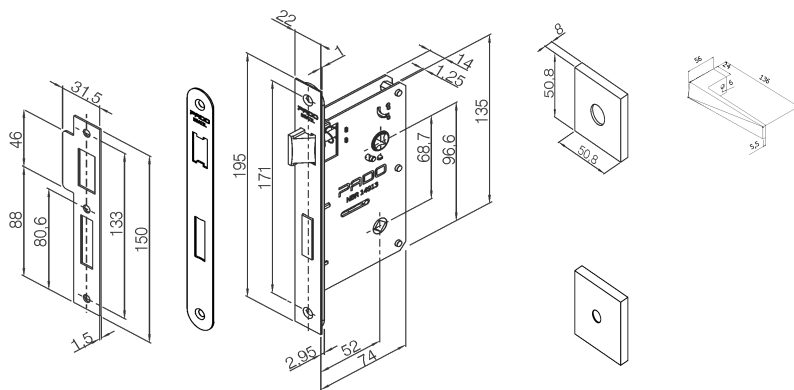

Código: 54025170 NCM: 8301.40.00

Produto: FECH ZM ASCOT RQ2 001-55PB GP

Linha de Produtos: PREMIUM RESIDEN

Máquina:

- Máquina para porta de Banheiro 90B (Falsa testa)
- Broca de 55mm
- Tráfego Intenso
- Grau de Segurança Máxima
- Sistema de reversão do trinco sem necessidade de ferramentas
- Caixa, tampa e falsa testa em aço carbono
- Trinco e lingueta em Zamac níquelado
- Falsa testa e contra testa em aço inoxidável

Guarnição: * 4 rosetas em Zamac pintadas de corten (CT), fixadas por pressão em almas plásticas fixadas na porta por parafusos auto-atarrachantes de cabeça fenda philps em latão

Maçanetai: * 2 maçanetas de zamac no acabamento Grafite Polido (GP), com acionamento tipo alavanca; fixadas em 2 ferros bicromatizados de 90mm que são fixados por 2 parafusos allen sem cabeça

Recomendações: Limpar Com Pano Macio E Umedecido Em Água A Cada Mês. Não Utilizar Detergentes, Solventes, Removedores, Polidores, Álcool, Palha De Aço Ou Materias Abrasivos Nas Guarnições. Lubrificar A Máquina E O Cilindro Com Óleo Mineral. Não Utilizar Produtos Químicos. Não Deixar A Fechadura Por Um Longo Períod

Peso bruto: 1.158kg Peso Líquido: 1.125kg

Dimensões	Código de Barras	Quantidade
Não cadastrada		

Garantia: 5 ANOS CONTRA DEFEITOS DE FABRICAÇÃO E/OU FUNCIONAMENTO. 2 ANOS PARA ACABAMENTO. 1 ANO PARA PRODUTOS EM LUGARES PÚBLICOS OU CORROSIVOS.

Desenhos:

Máquina 90B, falsa testa com raio e contra testa

Roseta ZM Milano BAN