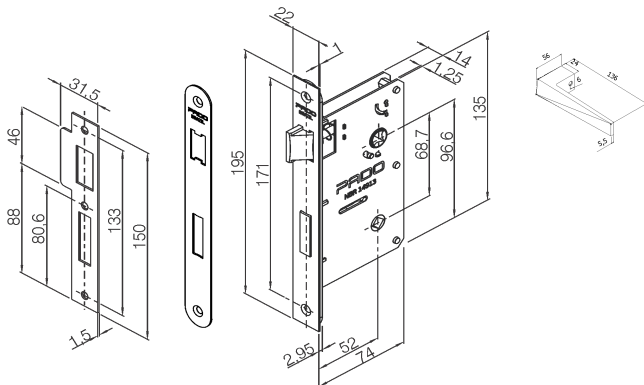

Código: 54025131 NCM: 8301.40.00

Produto: FECH ZM ASCOT RQ2 001-55PB RO

Linha de Produtos: PREMIUM RESIDEN

Máquina: * Máquina para porta de Banheiro 90B (Falsa testa)
* Broca de 55mm
* Tráfego Intenso
* Grau de Segurança Máxima
* Sistema de reversão do trinco sem necessidade de ferramentas
* Caixa, tampa e falsa testa em aço carbono
* Trinco e lingueta em Zamac níquelado
* Falsa testa e contra testa em aço inoxidável

Peso bruto: 1.576kg Peso Líquido: 1.517kg

Dimensões	Código de Barras	Quantidade
Não cadastrada		

Garantia: 5 ANOS CONTRA DEFEITOS DE FABRICAÇÃO E/OU FUNCIONAMENTO. 2 ANOS PARA ACABAMENTO. 1 ANO PARA PRODUTOS EM LUGARES PÚBLICOS OU CORROSIVOS.

Desenhos:

Máquina 90B, falsa testa com raio e contra testa