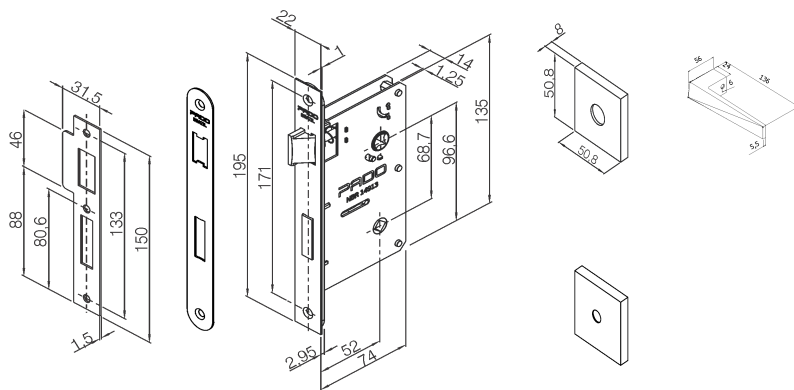

Código: 54025129 NCM: 8301.40.00

Produto: FECH ZM ASCOT RQ2 001-55PB EPT

Linha de Produtos: PREMIUM RESIDEN

Máquina:

- Máquina para porta de Banheiro 90B (Falsa testa)
- Broca de 55mm
- Tráfego Intenso
- Grau de Segurança Máxima
- Sistema de reversão do trinco sem necessidade de ferramentas
- Caixa, tampa e falsa testa em aço carbono
- Trinco e lingueta em Zamac níquelado
- Falsa testa e contra testa em aço inoxidável

Guarnição: * 4 rosetas em Zamac pintado de preto textura (EPT), fixadas por pressão em almas plásticas fixadas na porta por parafusos auto-atarrachantes de cabeça fenda philps em latão

Maçaneta: * 2 maçanetas de zamac no acabamento Preto textura (EPT), com acionamento tipo alavanca; fixadas em 2 ferros bicromatizados de 90mm que são fixados por 2 parafusos allen sem cabeça

Recomendações: Limpar Com Pano Macio E Umedecido Em Água A Cada Mês. Não Utilizar Detergentes, Solventes, Removedores, Polidores, Álcool, Palha De Aço Ou Materias Abrasivos Nas Guarnições. Lubrificar A Máquina E O Cilindro Com Óleo Mineral. Não Utilizar Produtos Químicos. Não Deixar A Fechadura Por Um Longo Períod

Peso bruto: 1.576kg Peso Líquido: 1.517kg

Dimensões	Código de Barras	Quantidade
Não cadastrada		

Garantia: 5 ANOS CONTRA DEFEITOS DE FABRICAÇÃO E/OU FUNCIONAMENTO. 2 ANOS PARA ACABAMENTO. 1 ANO PARA PRODUTOS EM LUGARES PÚBLICOS OU CORROSIVOS.

Desenhos:

Máquina 90B, falsa testa com raio e contra testa

Roseta ZM Milano BAN