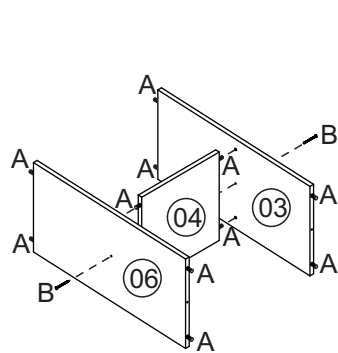

P24 - Nicho 8 lugares

Nº	Descrição peça	Dimensão	Qtde
01	Tampo	1355x340x15	01
02	Base	1355x340x15	01
03	Divisão	655x336x15	03
04	Prateleira	320x332x15	04
05	Lateral direita	655x336x15	01
06	Lateral esquerda	655x336x15	01
07	Costa	1349x337x03	02

ATENÇÃO!!!

"Para segurança das crianças, sugerimos que seja instalado o sistema anti-tombamento. Instruções vide manual do kit."

Relação de ferragens

A		Cavilha 8x30	34
B		Parafuso 4,0x45 zincado branco	09
C		Prego 10x10	50
D		Sapata 50x40	05
E		Parafuso 3,5x14	08
F		Cantoneira	04
G		Parafuso 4,0x32	05
H		Fixador costa	08

Etapa 1

Etapa 2

Etapa 3

Etapa 4

Etapa 5

Etapa 6