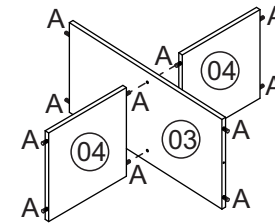

P24 - Nicho 8 lugares

Nº	Descrição peça	Dimensão	Qtde
01	Tampo	1355x340x15	01
02	Base	1355x340x15	01
03	Divisão	655x336x15	03
04	Prateleira	320x332x15	04
05	Lateral direita	655x336x15	01
06	Lateral esquerda	655x336x15	01
07	Costa	1349x337x03	02

ATENÇÃO!!!

"Para segurança das crianças, sugerimos que seja instalado o sistema anti-tombamento. Instruções vide manual do kit."

Relação de ferragens

A		Cavilha 8x30	34
B		Parafuso 4,0x45 zincado branco	09
C		Prego 10x10	50
D		Sapata 50x40	05
E		Parafuso 3,5x14	08
F		Cantoneira	04
G		Parafuso 4,0x32	05
H		Fixador costa	08

Etapa 1

Etapa 2

Etapa 3

Etapa 4

Etapa 5

Etapa 6