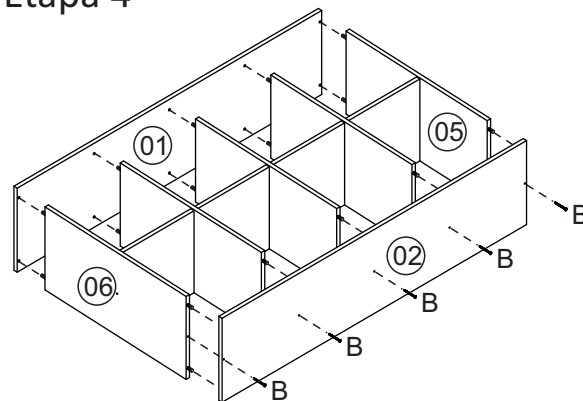

P24 - Nicho 8 lugares

Nº	Descrição peça	Dimensão	Qtde
01	Tampo	1355x340x15	01
02	Base	1355x340x15	01
03	Divisão	655x336x15	03
04	Prateleira	320x332x15	04
05	Lateral direita	655x336x15	01
06	Lateral esquerda	655x336x15	01
07	Costa	1349x337x03	02

Etapa 1

Etapa 2

Etapa 3

Etapa 4

Etapa 5

Etapa 6

Agora que você já comprou o seu móvel, ele merece ser montado do jeito certo.

Erros de montagem causam mais de **60%** dos danos em móveis.