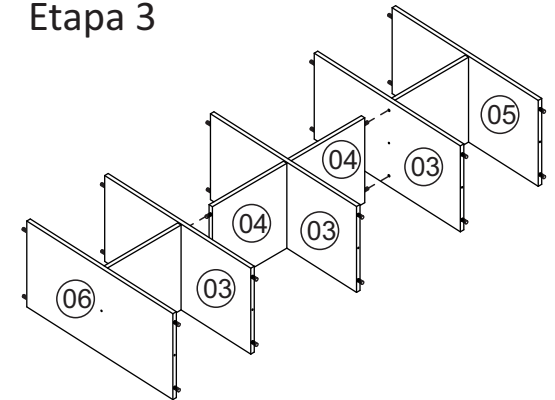

P24 - Nicho 8 lugares

Nº	Descrição peça	Dimensão	Qtde
01	Tampo	1355x340x15	01
02	Base	1355x340x15	01
03	Divisão	655x336x15	03
04	Prateleira	320x332x15	04
05	Lateral direita	655x336x15	01
06	Lateral esquerda	655x336x15	01
07	Costa	1349x337x03	02

ATENÇÃO!!!

"Para segurança das crianças, sugerimos que seja instalado o sistema anti-tombamento. Instruções vide manual do kit."

Relação de ferragens

A		Cavilha 8x30	34
B		Parafuso 4,0x45 zincado branco	09
C		Prego 10x10	50
D		Sapata 50x40	05
E		Parafuso 3,5x14	08
F		Cantoneira	04
G		Parafuso 4,0x32	05
H		Fixador costa	08

Etapa 1

Etapa 2

Etapa 3

Etapa 4

Etapa 5

Etapa 6