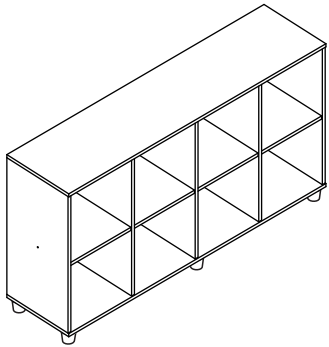

P24 - Nicho 8 lugares

Nº	Descrição peça	Dimensão	Qtde
01	Tampo	1355x340x15	01
02	Base	1355x340x15	01
03	Divisão	655x336x15	03
04	Prateleira	320x332x15	04
05	Lateral direita	655x336x15	01
06	Lateral esquerda	655x336x15	01
07	Costa	1349x337x03	02