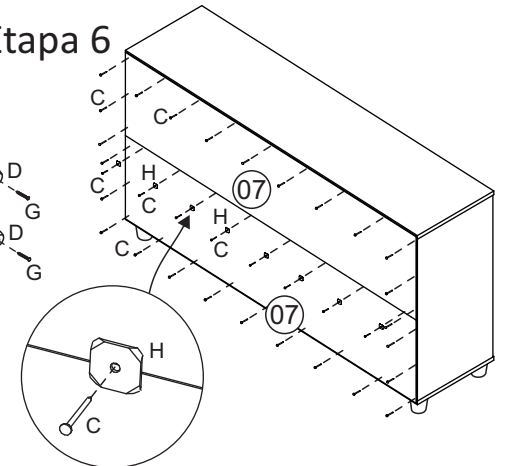

P24 - Nicho 8 lugares

Nº	Descrição peça	Dimensão	Qtde
01	Tampo	1355x340x15	01
02	Base	1355x340x15	01
03	Divisão	655x336x15	03
04	Prateleira	320x332x15	04
05	Lateral direita	655x336x15	01
06	Lateral esquerda	655x336x15	01
07	Costa	1349x337x03	02

ATENÇÃO!!!

"Para segurança das crianças, sugerimos que seja instalado o sistema anti-tombamento. Instruções vide manual do kit."

Relação de ferragens

A		Cavilha 8x30	34
B		Parafuso 4,0x45 zincado branco	09
C		Prego 10x10	50
D		Sapata 50x40	05
E		Parafuso 3,5x14	08
F		Cantoneira	04
G		Parafuso 4,0x32	05
H		Fixador costa	08

Etapa 1

Etapa 2

Etapa 3

Etapa 4

Etapa 5

Etapa 6

Agora que você já comprou o seu móvel, ele merece ser montado do jeito certo.

Erros de montagem causam mais de **60%** dos danos em móveis.