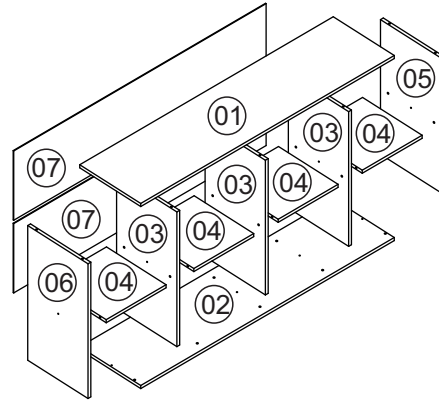

P24 - Nicho 8 lugares

Nº	Descrição peça	Dimensão	Qtde
01	Tampo	1355x340x15	01
02	Base	1355x340x15	01
03	Divisão	655x336x15	03
04	Prateleira	320x332x15	04
05	Lateral direita	655x336x15	01
06	Lateral esquerda	655x336x15	01
07	Costa	1349x337x03	02

ATENÇÃO!!!

"Para segurança das crianças, sugerimos que seja instalado o sistema anti-tombamento. Instruções vide manual do kit."

Relação de ferragens

A		Cavilha 8x30	34
B		Parafuso 4,0x45 zincado branco	09
C		Prego 10x10	50
D		Sapata 50x40	05
E		Parafuso 3,5x14	08
F		Cantoneira	04
G		Parafuso 4,0x32	05
H		Fixador costa	08

Etapa 1

Etapa 2

Etapa 3

Etapa 4

Etapa 5

Etapa 6

Agora que você já comprou o seu móvel, ele merece ser montado do jeito certo.

Erros de montagem causam mais de **60%** dos danos em móveis.