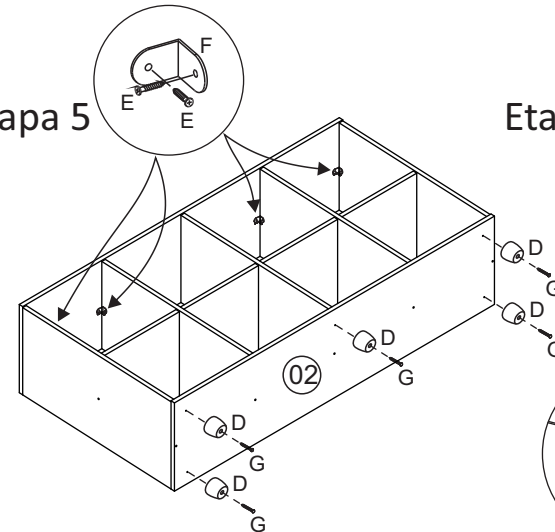

P24 - Nicho 8 lugares

Nº	Descrição peça	Dimensão	Qtde
01	Tampo	1355x340x15	01
02	Base	1355x340x15	01
03	Divisão	655x336x15	03
04	Prateleira	320x332x15	04
05	Lateral direita	655x336x15	01
06	Lateral esquerda	655x336x15	01
07	Costa	1349x337x03	02

ATENÇÃO!!!

"Para segurança das crianças, sugerimos que seja instalado o sistema anti-tombamento. Instruções vide manual do kit."

Relação de ferragens

A		Cavilha 8x30	34
B		Parafuso 4,0x45 zincado branco	09
C		Prego 10x10	50
D		Sapata 50x40	05
E		Parafuso 3,5x14	08
F		Cantoneira	04
G		Parafuso 4,0x32	05
H		Fixador costa	08

Etapa 1

Etapa 2

Etapa 3

Etapa 4

Etapa 5

Etapa 6

Agora que você já comprou o seu móvel, ele merece ser montado do jeito certo.

Erros de montagem causam mais de **60%** dos danos em móveis.