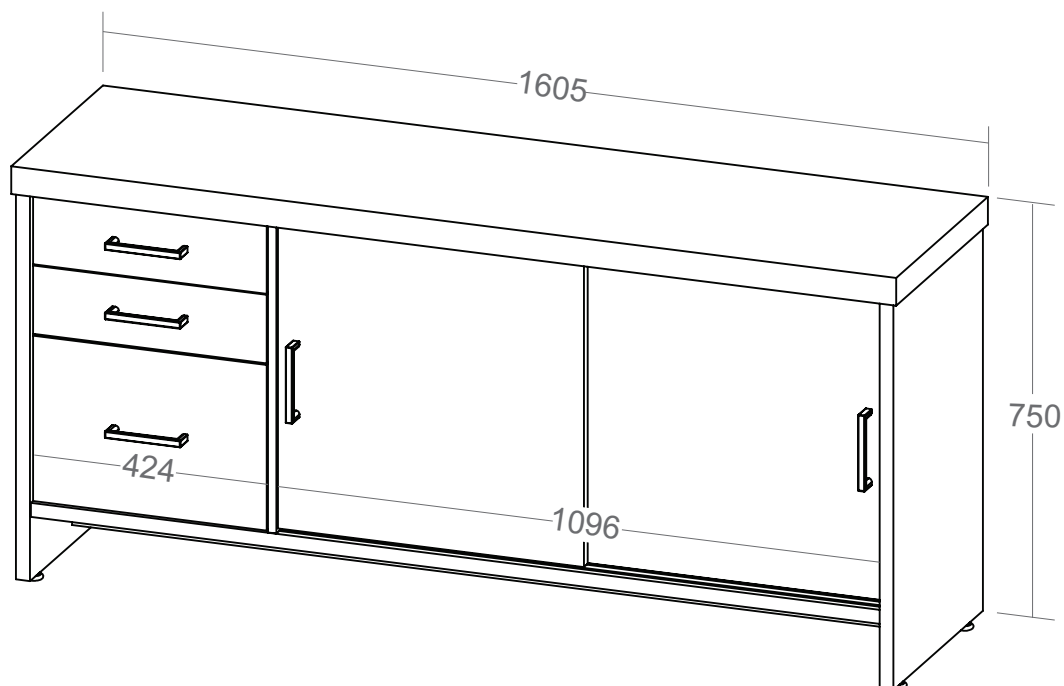

Balcão Tamburato com Gavetas II

- Tampo em Tamburato 50mm com fita de borda PVC com 1mm de espessura;
- Laterais em MDP 25mm com fita de borda PVC com 0,45mm de espessura;
- Portas e frente de gavetas em MDP 18mm com fita de borda PVC com 1mm de espessura;
- Portas de correr com perfil em PS;
- Gavetas com trilho telescópico;
- Puxadores de metal cromado;
- Chave na parte interna para travamento de todas as gavetas;
- Uma prateleira fixa, sem divisão interna entre as portas;
- Sapatas plásticas com regulagem de altura;
- Fixação com tambor, parafuso e minifix;
- Capacidade de Carga: 30kg distribuídos;
- Medidas do Produto: 1605 x 440 x 750mm (CxPxA);
- Medidas da Embalagem: 1660x515x120mm (Volume 01)
1610x630x80mm (Volume 02);
- Peso líquido 70,000Kg;
- Peso bruto 72,000Kg (Volume 01 - 38,500Kg / Volume 02 - 33,500Kg);
- Cubagem: 0,185m³
- Opções de acabamentos/códigos:

6114 - CHARUTO/PRETO