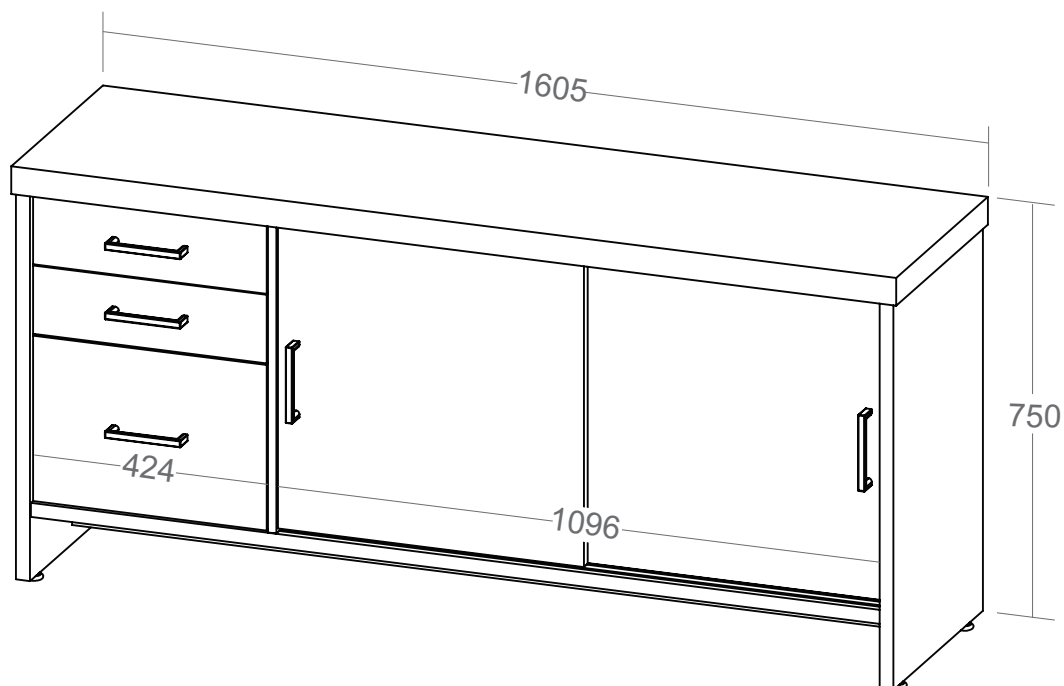

Balcão Tamburato com Gavetas II

- Tampo em Tamburato 50mm com fita de borda PVC com 1mm de espessura;
- Laterais em MDP 25mm com fita de borda PVC com 0,45mm de espessura;
- Portas e frente de gavetas em MDP 18mm com fita de borda PVC com 1mm de espessura;
- Portas de correr com perfil em PS;
- Gavetas com trilho telescópico;
- Puxadores de metal cromado;
- Chave na parte interna para travamento de todas as gavetas;
- Uma prateleira fixa, sem divisão interna entre as portas;
- Sapatas plásticas com regulagem de altura;
- Fixação com tambor, parafuso e minifix;
- Capacidade de Carga: 30kg distribuídos;
- Medidas do Produto: 1605 x 440 x 750mm (CxPxA);
- Medidas da Embalagem: 1660x515x120mm (Volume 01)
1610x630x80mm (Volume 02);
- Peso líquido 70,000Kg;
- Peso bruto 72,000Kg (Volume 01 - 38,500Kg / Volume 02 - 33,500Kg);
- Cubagem: 0,185m³
- Opções de acabamentos/códigos: