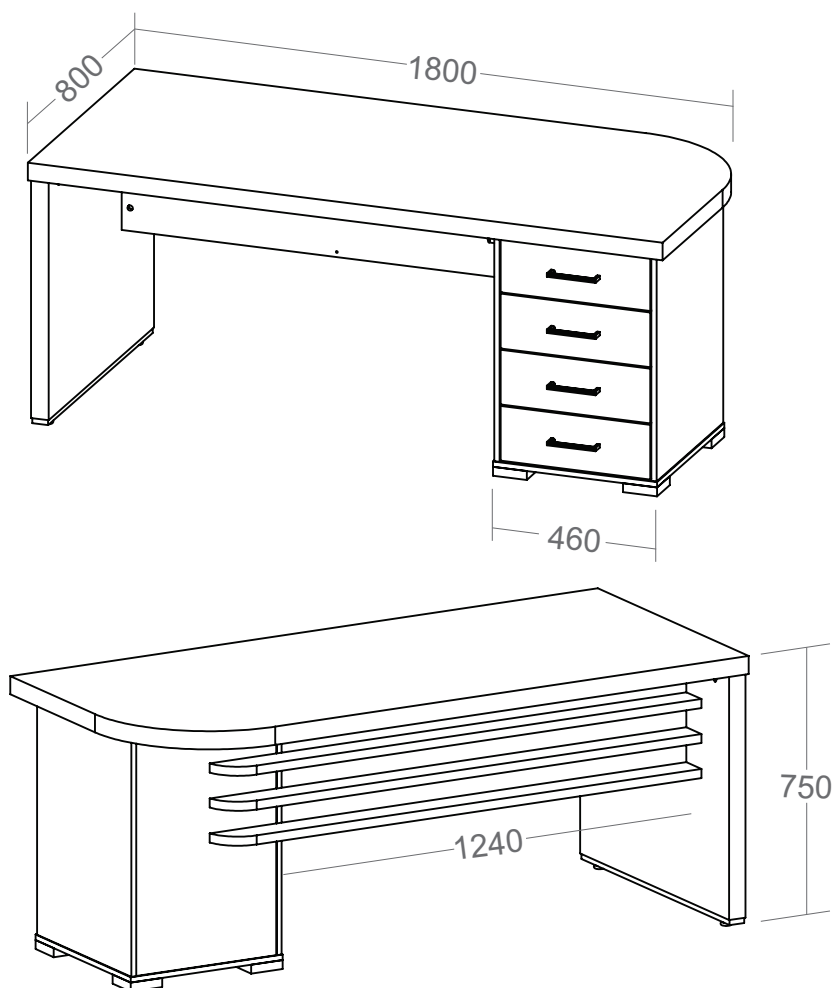

Mesa Tamburato com Gavetas II

Lado Direito

- Tampo em Tamburato 50mm com fita de borda PVC com 1mm de espessura;
- Estrutura em MDP 15mm com fita de borda PVC com 0,45mm de espessura;
- Frente das gavetas em MDP 18mm com fita de borda PVC com 1mm de espessura;
- Quatro gavetas com trilhos telescópicos
- Chave lateral para travamento das gavetas;
- Sapatas plásticas com regulagem de altura;
- Fixação com tambor e parafuso minifix;
- Medidas do Produto: 1800 x 800 x 750mm (CxPxA);
- Medidas da Embalagem: 1860x870x95mm (Volume 01)
855x750x135mm (Volume 02);
- Peso líquido 75,000Kg;
- Peso bruto 78,000Kg (Volume 01 - 47,000Kg / Volume 02 - 31,000Kg);
- Cubagem: 0,241m³
- Opções de acabamentos/códigos: