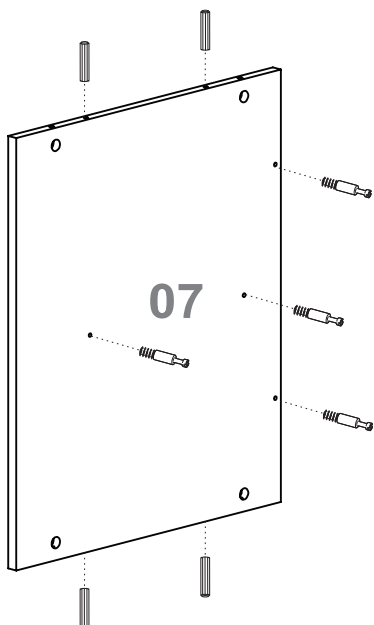

C-102901

8X

KIT CONECTIVIDADE

A-103498

1X

B-103498

2X

Número Número Number	Medida Dimensión Size	Quantidade Cantidad Quantity
01	1846x905x50mm	01
02	1425x350x15mm	01
03	885x725x25mm	01
04	905x125x50mm	01
05	590x442x50mm	02
06	1830x500x18mm	01
07	592x495x15mm	01
08	592x495x15mm	01
09	592x427x15mm	01
10	887x422x15mm	02
11	1830x500x25mm	01
12	582x910x18mm	01
13	1790x592x15mm	01
14	500x50x25mm	01
15	592x235x15mm	01

**1**

Montagem 01  
Montaje 01 / Installation 01

Montagem 02  
Montaje 02 / Installation 02

2

Montagem 01  
Montaje 01 / Installation 01

Montagem 02  
Montaje 02 / Installation 02

3

**4**