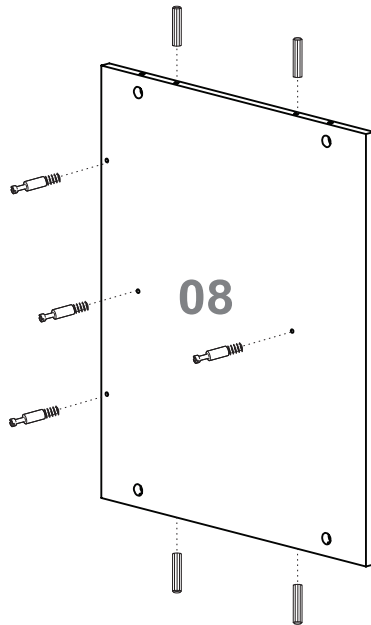

C-102901

8X

KIT CONECTIVIDADE

A-103498

1X

B-103498

2X

Número Número Number	Medida Dimensión Size	Quantidade Cantidad Quantity
01	1846x905x50mm	01
02	1425x350x15mm	01
03	885x725x25mm	01
04	905x125x50mm	01
05	590x442x50mm	02
06	1830x500x18mm	01
07	592x495x15mm	01
08	592x495x15mm	01
09	592x427x15mm	01
10	887x422x15mm	02
11	1830x500x25mm	01
12	582x910x18mm	01
13	1790x592x15mm	01
14	500x50x25mm	01
15	592x235x15mm	01

**1**

Montagem 01  
Montaje 01 / Installation 01

Montagem 02  
Montaje 02 / Installation 02

2

Montagem 01  
Montaje 01 / Installation 01

Montagem 02  
Montaje 02 / Installation 02

3

**4**