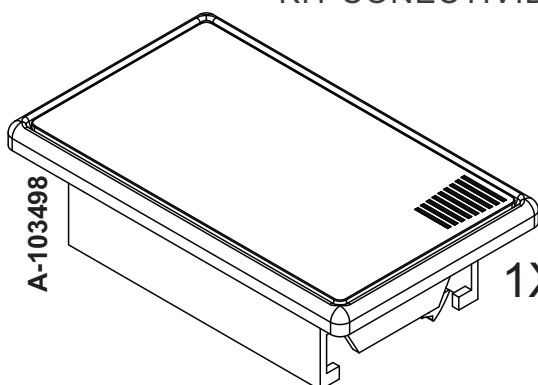

C-102901

8X

KIT CONECTIVIDADE

A-103498

1X

B-103498

2X

Número Número Number	Medida Dimensión Size	Quantidade Cantidad Quantity
01	1846x905x50mm	01
02	1425x350x15mm	01
03	885x725x25mm	01
04	905x125x50mm	01
05	590x442x50mm	02
06	1830x500x18mm	01
07	592x495x15mm	01
08	592x495x15mm	01
09	592x427x15mm	01
10	887x422x15mm	02
11	1830x500x25mm	01
12	582x910x18mm	01
13	1790x592x15mm	01
14	500x50x25mm	01
15	592x235x15mm	01