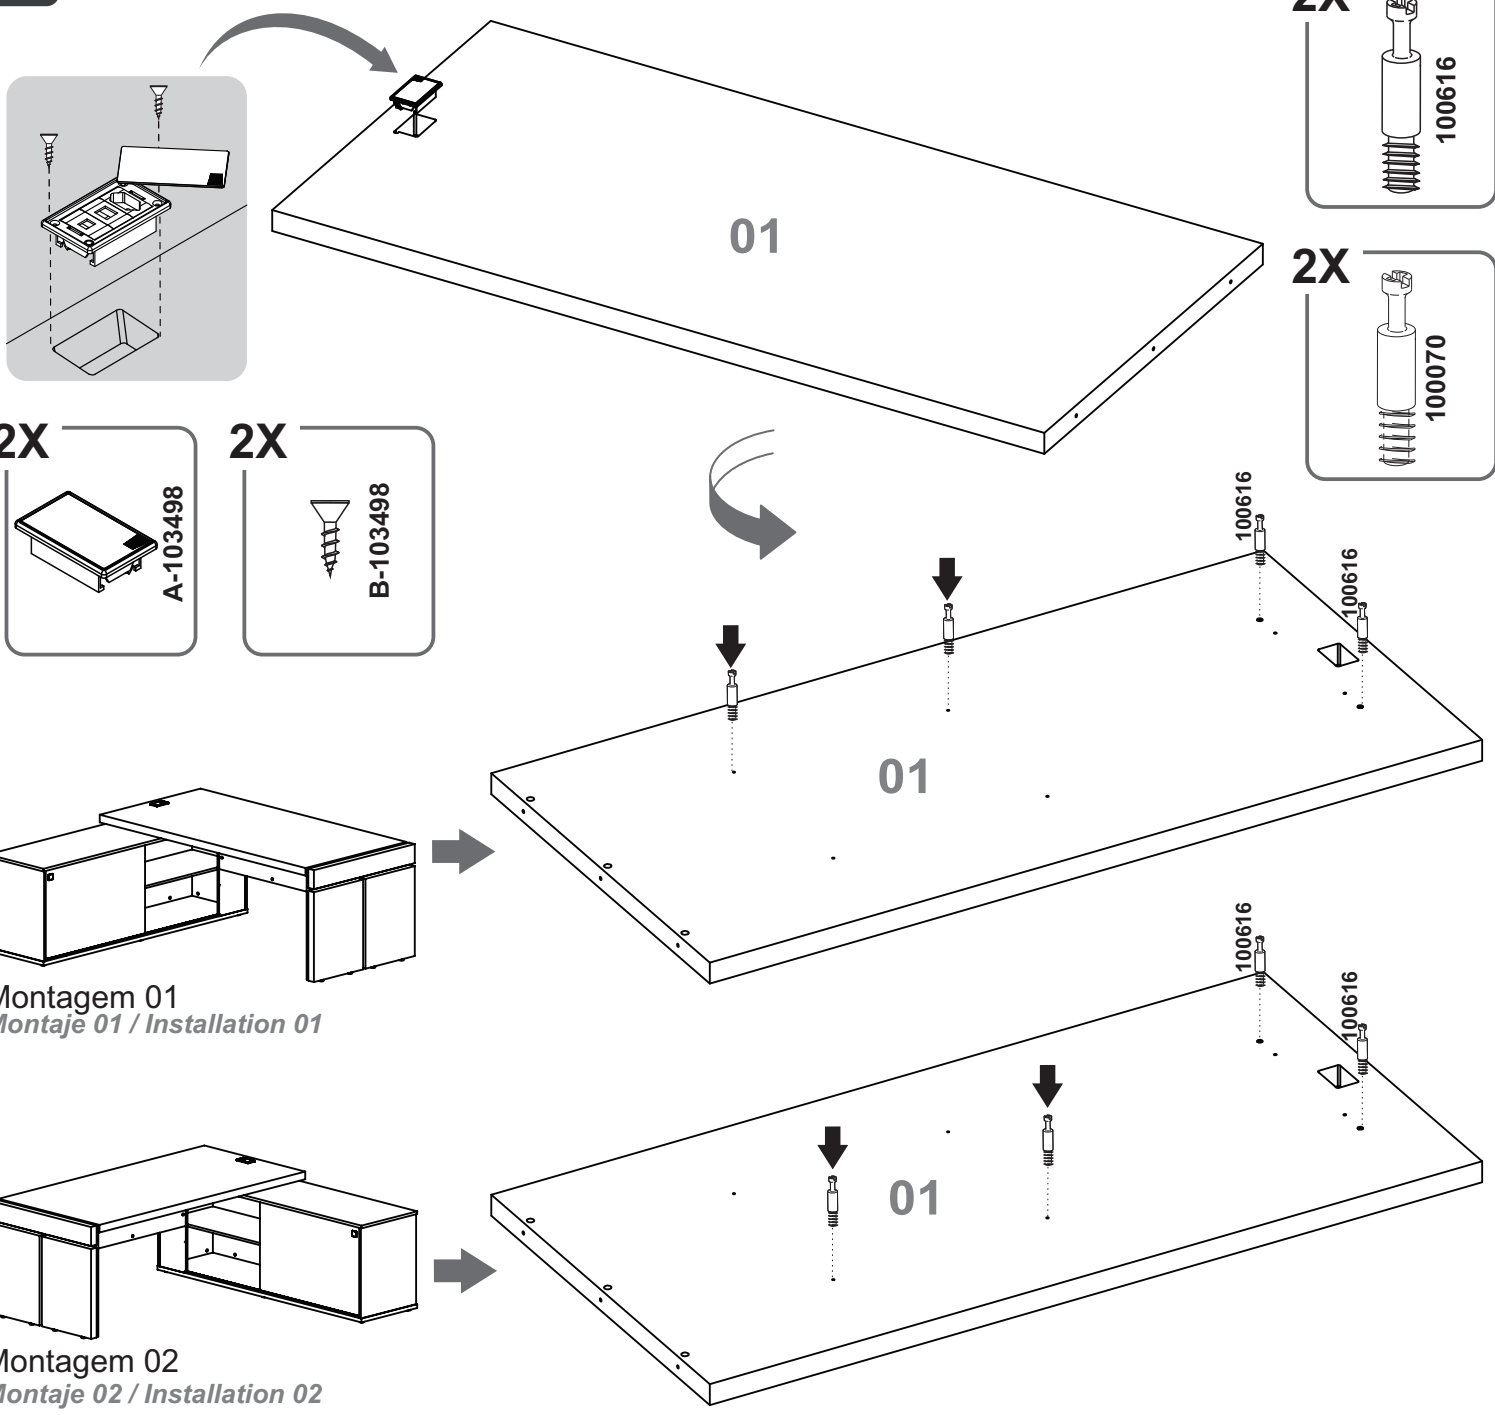

Montagem 02
Montaje 02 / Installation 02

1

Montagem 01
Montaje 01 / Installation 01