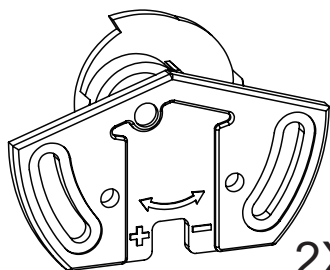

KIT PORTA DE CORRER 01 - 102901

KIT 102901

A-102901

2X