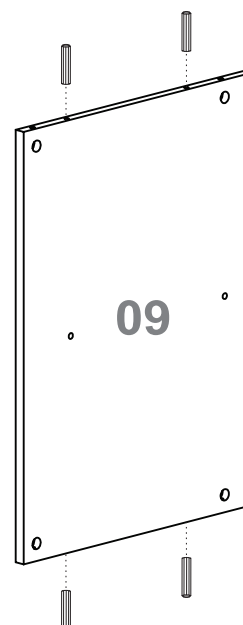

C-102901

8X

KIT CONECTIVIDADE

A-103498

1X

B-103498

2X

Número Número Number	Medida Dimensión Size	Quantidade Cantidad Quantity
01	1846x905x50mm	01
02	1425x350x15mm	01
03	885x725x25mm	01
04	905x125x50mm	01
05	590x442x50mm	02
06	1830x500x18mm	01
07	592x495x15mm	01
08	592x495x15mm	01
09	592x427x15mm	01
10	887x422x15mm	02
11	1830x500x25mm	01
12	582x910x18mm	01
13	1790x592x15mm	01
14	500x50x25mm	01
15	592x235x15mm	01

**1**

Montagem 01  
Montaje 01 / Installation 01

Montagem 02  
Montaje 02 / Installation 02

2

Montagem 01  
Montaje 01 / Installation 01

Montagem 02  
Montaje 02 / Installation 02

3

**4**