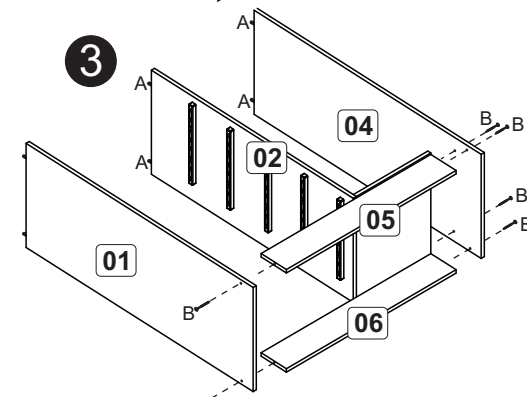

CO65 - Cômoda 5 Gavetas e 1 Porta

AVISO DE SEGURANÇA
 As gavetas não possuem limitadores e sua abertura total podem resultar em quedas.

A		6x30	26
B		3,5x40	08
C		Corrediça PVC 16mm	10
D		Bisnaga de cola	01
E		3,5x14	05
F		10x10	80
G		3,5x12	44
H		3,5x30	12
J		Sapata	06
K		Dobradiça com calço	02
L		Cinza 96mm	06
M		13x15	20
N		Suporte prateleira 5,5x8	04
O		Cantoneira 22x22	18
P			05

*Utilize as medidas indicadas na lateral esquerda (01) para fixar o suporte (P), que será o batente da gaveta.

Lista de Peças

- 1-Lateral Esquerda(900x360x12)x1
- 2-Divisoria (800x360x12)x1
- 3-Base (286x360x12)x1
- 4-Lateral Direita (900x360x12)x1
- 5-Rodape Frente (645x100x12)x1
- 6-Rodape Traseiro (645x100x12)x1
- 7-Tampo (670x380x12)x1
- 8-Costa (819x298x3)x1
- 9-Costa (365x273x3)x3
- 10-Porta (788x291x12)x1
- 11-Prateleira (283x360x12)x1
- 12-Lateral de gaveta (350x80x12)x10
- 13-Gaveta (360x156x12)x5
- 14-Batente (321x60x12)x5
- 15-Fundo Gaveta(345x355x3)x5