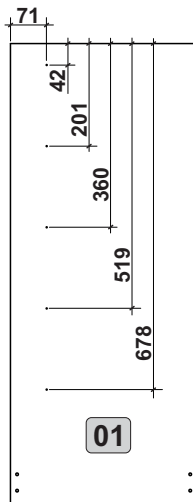

CO65 - Cômoda 5 Gavetas e 1 Porta

AVISO DE SEGURANÇA
 As gavetas não possuem limitadores e sua abertura total podem resultar em quedas.

A		6x30	26
B		3,5x40	08
C		Corrediça PVC 16mm	10
D		Bisnaga de cola	01
E		3,5x14	05
F		10x10	80
G		3,5x12	44
H		3,5x30	12
J		Sapata	06
K		Dobradiça com calço	02
L		Cinza 96mm	06
M		13x15	20
N		Suporte prateleira 5,5x8	04
O		Cantoneira 22x22	18
P			05

*Utilize as medidas indicadas na lateral esquerda (01) para fixar o suporte (P), que será o batente da gaveta.

Lista de Peças

- 1-Lateral Esquerda(900x360x12)x1
- 2-Divisoria (800x360x12)x1
- 3-Base (286x360x12)x1
- 4-Lateral Direita (900x360x12)x1
- 5-Rodape Frente (645x100x12)x1
- 6-Rodape Traseiro (645x100x12)x1
- 7-Tampo (670x380x12)x1
- 8-Costa (819x298x3)x1
- 9-Costa (365x273x3)x3
- 10-Porta (788x291x12)x1
- 11-Prateleira (283x360x12)x1
- 12-Lateral de gaveta (350x80x12)x10
- 13-Gaveta (360x156x12)x5
- 14-Batente (321x60x12)x5
- 15-Fundo Gaveta(345x355x3)x5