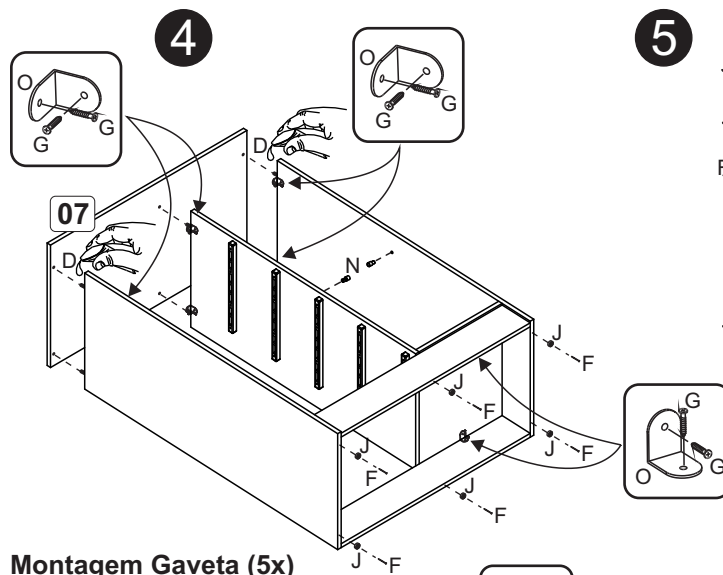

CO65 - Cômoda 5 Gavetas e 1 Porta

AVISO DE SEGURANÇA
 As gavetas não possuem limitadores e sua abertura total podem resultar em quedas.

A		6x30	26
B		3,5x40	08
C		Corrediça PVC 16mm	10
D		Bisnaga de cola	01
E		3,5x14	05
F		10x10	80
G		3,5x12	44
H		3,5x30	12
J		Sapata	06
K		Dobradiça com calço	02
L		Cinza 96mm	06
M		13x15	20
N		Suporte prateleira 5,5x8	04
O		Cantoneira 22x22	18
P			05

*Utilize as medidas indicadas na lateral esquerda (01) para fixar o suporte (P), que será o batente da gaveta.

Lista de Peças

- 1-Lateral Esquerda(900x360x12)x1
- 2-Divisoria (800x360x12)x1
- 3-Base (286x360x12)x1
- 4-Lateral Direita (900x360x12)x1
- 5-Rodape Frente (645x100x12)x1
- 6-Rodape Traseiro (645x100x12)x1
- 7-Tampo (670x380x12)x1
- 8-Costa (819x298x3)x1
- 9-Costa (365x273x3)x3
- 10-Porta (788x291x12)x1
- 11-Prateleira (283x360x12)x1
- 12-Lateral de gaveta (350x80x12)x10
- 13-Gaveta (360x156x12)x5
- 14-Batente (321x60x12)x5
- 15-Fundo Gaveta(345x355x3)x5

Montagem Gaveta (5x)