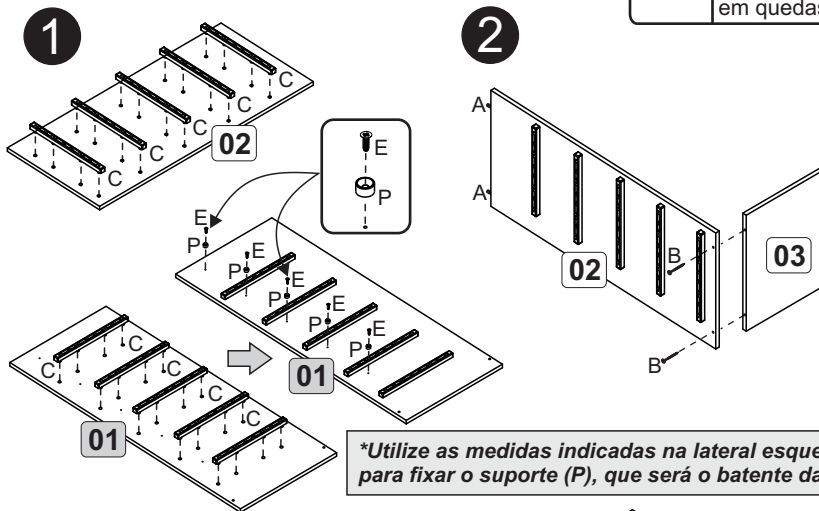

CO65 - Cômoda 5 Gavetas e 1 Porta

AVISO DE SEGURANÇA
 As gavetas não possuem limitadores e sua abertura total podem resultar em quedas.

A		6x30	26
B		3,5x40	08
C		Corrediça PVC 16mm	10
D		Bisnaga de cola	01
E		3,5x14	05
F		10x10	80
G		3,5x12	44
H		3,5x30	12
J		Sapata	06
K		Dobradiça com calço	02
L		Cinza 96mm	06
M		13x15	20
N		Suporte prateleira 5,5x8	04
O		Cantoneira 22x22	18
P			05

*Utilize as medidas indicadas na lateral esquerda (01) para fixar o suporte (P), que será o batente da gaveta.

Lista de Peças

- 1-Lateral Esquerda(900x360x12)x1
- 2-Divisoria (800x360x12)x1
- 3-Base (286x360x12)x1
- 4-Lateral Direita (900x360x12)x1
- 5-Rodape Frente (645x100x12)x1
- 6-Rodape Traseiro (645x100x12)x1
- 7-Tampo (670x380x12)x1
- 8-Costa (819x298x3)x1
- 9-Costa (365x273x3)x3
- 10-Porta (788x291x12)x1
- 11-Prateleira (283x360x12)x1
- 12-Lateral de gaveta (350x80x12)x10
- 13-Gaveta (360x156x12)x5
- 14-Batente (321x60x12)x5
- 15-Fundo Gaveta(345x355x3)x5

Montagem Gaveta (5x)