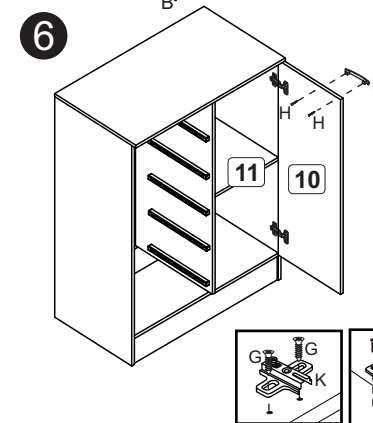

CO65 - Cômoda 5 Gavetas e 1 Porta

AVISO DE SEGURANÇA
 As gavetas não possuem limitadores e sua abertura total podem resultar em quedas.

A		6x30	26
B		3,5x40	08
C		Corrediça PVC 16mm	10
D		Bisnaga de cola	01
E		3,5x14	05
F		10x10	80
G		3,5x12	44
H		3,5x30	12
J		Sapata	06
K		Dobradiça com calço	02
L		Cinza 96mm	06
M		13x15	20
N		Suporte prateleira 5,5x8	04
O		Cantoneira 22x22	18
P			05

*Utilize as medidas indicadas na lateral esquerda (01) para fixar o suporte (P), que será o batente da gaveta.

Lista de Peças

- 1-Lateral Esquerda(900x360x12)x1
- 2-Divisoria (800x360x12)x1
- 3-Base (286x360x12)x1
- 4-Lateral Direita (900x360x12)x1
- 5-Rodape Frente (645x100x12)x1
- 6-Rodape Traseiro (645x100x12)x1
- 7-Tampo (670x380x12)x1
- 8-Costa (819x298x3)x1
- 9-Costa (365x273x3)x3
- 10-Porta (788x291x12)x1
- 11-Prateleira (283x360x12)x1
- 12-Lateral de gaveta (350x80x12)x10
- 13-Gaveta (360x156x12)x5
- 14-Batente (321x60x12)x5
- 15-Fundo Gaveta(345x355x3)x5