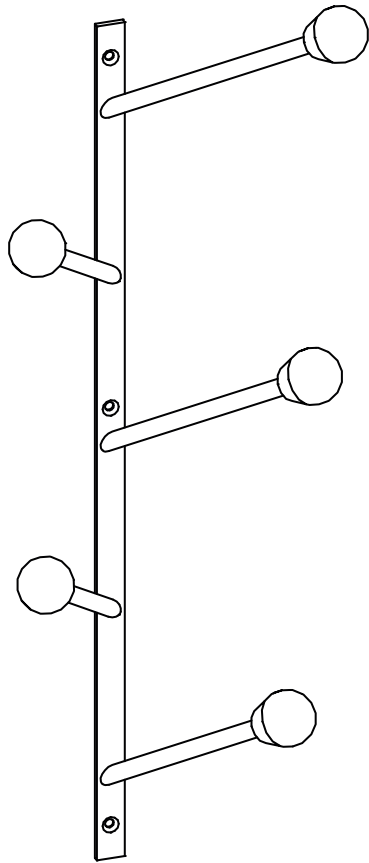

angra cabideiro

Componentes

A- Parafuso Philips $\varnothing 5 \times 60$ (3x)

B- Bucha Fischer
UX $\varnothing 8 \text{mm}$ (3x)

Termo de Garantia para produtos Leme.

A Leme assegura garantia contra defeitos de material e de manufatura nos seus produtos pelo período de 6 meses, incluído o prazo legal de garantia de 90 dias, contados a partir da data de emissão da nota fiscal de saída de fábrica.