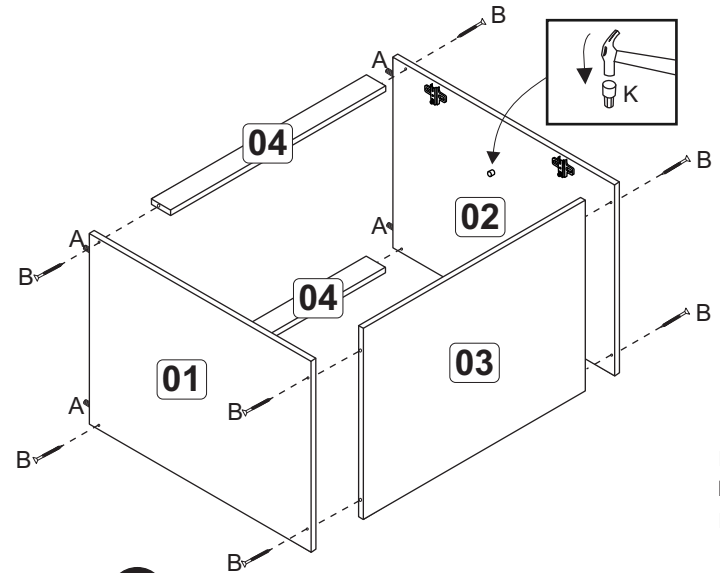

B		4,0x40	08
C		3,5x14	20
D		Bucha 8mm	02
E		5,0x45	02
F		10x10	20
G		3,5x25	04
H		160 mm - Cromado	02
J		Suporte metal com capa	02
K		Dobradiça com calço	04

1

2

3

Fixação na parede

A		6x30	02
B		4,0x40	10
C		Suporte metal com capa	04
D		3,5x14	34
E		5,0x45	04
F		10x10	40
G		Cantoneira metálica 22x22	01
H		3,5x25	06
J		Dobradiça com calço	06
K		Bucha 8mm	04
L		160mm - cromado	03
M		Cola	01
N		Suporte prateleira	04

Obs.: Usar cola nas cavilhas (A).

1

2

3

Fixação na parede

BA 06 - Balcão com tampo 80cm - Max

A		6x30	04
B		4,0x40	08
C		Cola	01
D		3,5x14	24
E		Pé Cinza	04
F		10x10	40
G		5,0x45	04
H		3,5x25	04
J		Dobradiça com calço	04
K		Suporte de prateleira	04
L		160mm - cromado	02
M		Cantoneira metálica 22x22	05

1

2

3

A		6x30	18
B		4.0x40	30
C		Suporte prateleira	04
D		3.5x14	24
E		Dobradiça com calço 5mm	02
F		10x10	06
G		Sapata/Zapata	06
H		Cantoneira/Pieza "L"	08
I		Tapa furo/Tapa agujero	30

Relação de peças/Lista de piezas

- 01. Divisória/Divisoria (516x336x14mm) - 01x
- 02. Costa painel/Revés panel (516x285x14mm) - 01x
- 03. Base/Base (400x336x15mm) - 02x
- 04. Prateleira fixa/Repisa fija (100x336x15mm) - 03x
- 05. Lateral direita/Lateral derecha (900x336x14mm) - 01x
- 06. Rodapé/Zócalo (400x120x15mm) - 02x
- 07. Lateral esquerda/Lateral izquierda (900x336x14mm) - 01x
- 08. Pé-lateral/Pata-lateral (900x380x14mm) - 01x
- 09. Tampo/Tapa (1360x450x15mm) - 01x
- 10. Saia/Travesaño (900x234x14mm) - 01x
- 11. Costa painel/Revés panel (234x400x14mm) - 01x
- 12. Porta/Puerta (540x298x14mm) - 01x
- 13. Prateleira/Repisa (285x285x15mm) - 01x