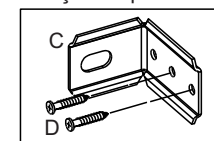

B		4,0x40	08
C		3,5x14	20
D		Bucha 8mm	02
E		5,0x45	02
F		10x10	20
G		3,5x25	04
H		160 mm - Cromado	02
J		Suporte metal com capa	02
K		Dobradiça com calço	04

1

2

3

Fixação na parede

A		6x30	02
B		4,0x40	10
C		Suporte metal com capa	04
D		3,5x14	34
E		5,0x45	04
F		10x10	40
G		Cantoneira metálica 22x22	01
H		3,5x25	06
J		Dobradiça com calço	06
K		Bucha 8mm	04
L		160mm - cromado	03
M		Cola	01
N		Suporte prateleira	04

Obs.: Usar cola nas cavilhas (A).

1

2

3

Fixação na parede

BA 06 - Balcão com tampo 80cm - Max

A		6x30	04
B		4,0x40	08
C		Cola	01
D		3,5x14	24
E		Pé Cinza	04
F		10x10	40
G		5,0x45	04
H		3,5x25	04
J		Dobradiça com calço	04
K		Suporte de prateleira	04
L		160mm - cromado	02
M		Cantoneira metálica 22x22	05

1

2

3

A		6x30	18
B		4.0x40	30
C		Suporte prateleira	04
D		3.5x14	24
E		Dobradiça com calço 5mm	02
F		10x10	06
G		Sapata/Zapata	06
H		Cantoneira/Pieza "L"	08
I		Tapa furo/Tapa agujero	30

Relação de peças/Lista de piezas

- 01. Divisória/Divisoria (516x336x14mm) - 01x
- 02. Costa painel/Revés panel (516x285x14mm) - 01x
- 03. Base/Base (400x336x15mm) - 02x
- 04. Prateleira fixa/Repisa fija (100x336x15mm) - 03x
- 05. Lateral direita/Lateral derecha (900x336x14mm) - 01x
- 06. Rodapé/Zócalo (400x120x15mm) - 02x
- 07. Lateral esquerda/Lateral izquierda (900x336x14mm) - 01x
- 08. Pé-lateral/Pata-lateral (900x380x14mm) - 01x
- 09. Tampo/Tapa (1360x450x15mm) - 01x
- 10. Saia/Travesaño (900x234x14mm) - 01x
- 11. Costa painel/Revés panel (234x400x14mm) - 01x
- 12. Porta/Puerta (540x298x14mm) - 01x
- 13. Prateleira/Repisa (285x285x15mm) - 01x