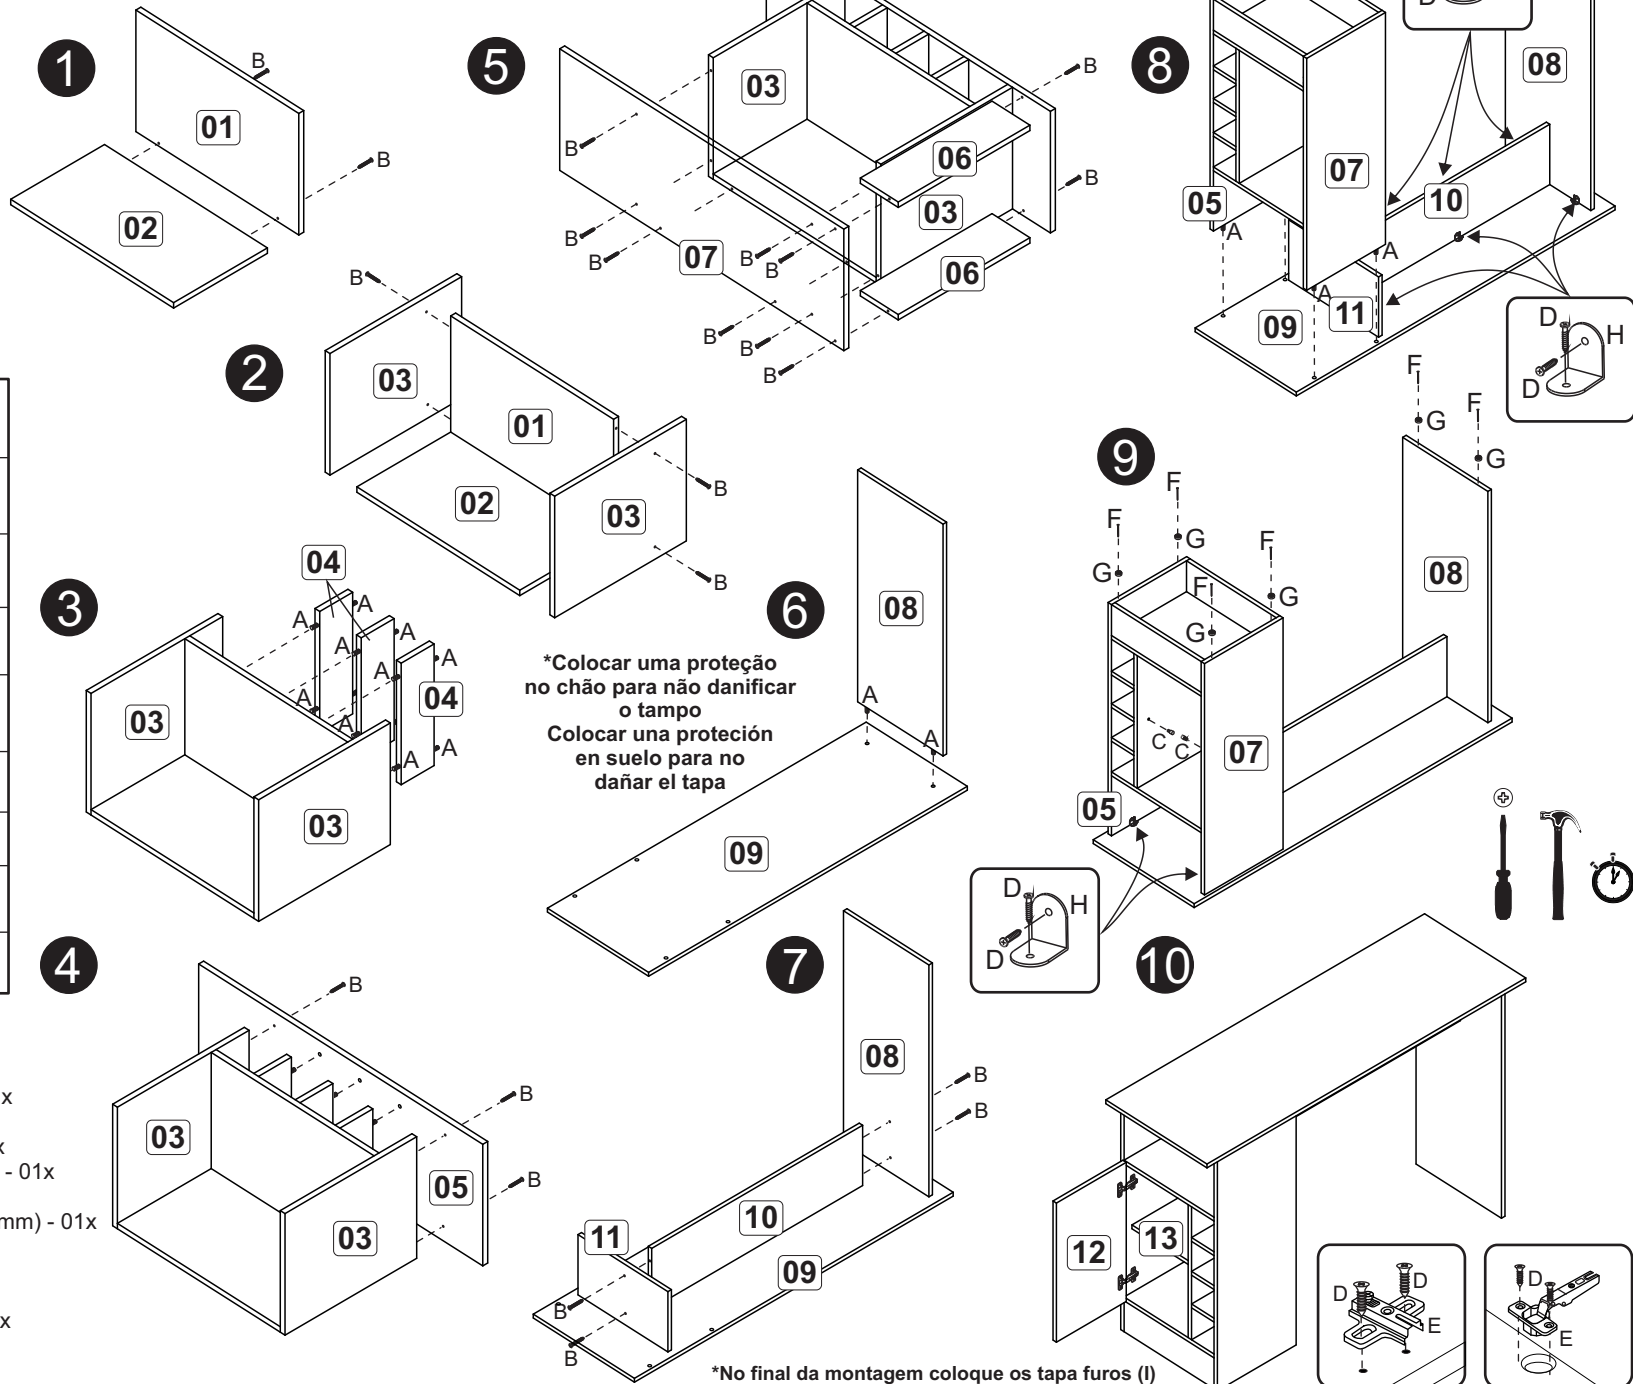

1

2

3

A		6x30	18
B		4.0x40	30
C		Suporte prateleira	04
D		3.5x14	24
E		Dobradiça com calço 5mm	02
F		10x10	06
G		Sapata/Zapata	06
H		Cantoneira/Pieza "L"	08
I		Tapa furo/Tapa agujero	30

Relação de peças/Lista de piezas

- 01. Divisória/Divisoria (516x336x14mm) - 01x
- 02. Costa painel/Revés panel (516x285x14mm) - 01x
- 03. Base/Base (400x336x15mm) - 02x
- 04. Prateleira fixa/Repisa fija (100x336x15mm) - 03x
- 05. Lateral direita/Lateral derecha (900x336x14mm) - 01x
- 06. Rodapé/Zócalo (400x120x15mm) - 02x
- 07. Lateral esquerda/Lateral izquierda (900x336x14mm) - 01x
- 08. Pé-lateral/Pata-lateral (900x380x14mm) - 01x
- 09. Tampo/Tapa (1360x450x15mm) - 01x
- 10. Saia/Travesaño (900x234x14mm) - 01x
- 11. Costa painel/Revés panel (234x400x14mm) - 01x
- 12. Porta/Puerta (540x298x14mm) - 01x
- 13. Prateleira/Repisa (285x285x15mm) - 01x