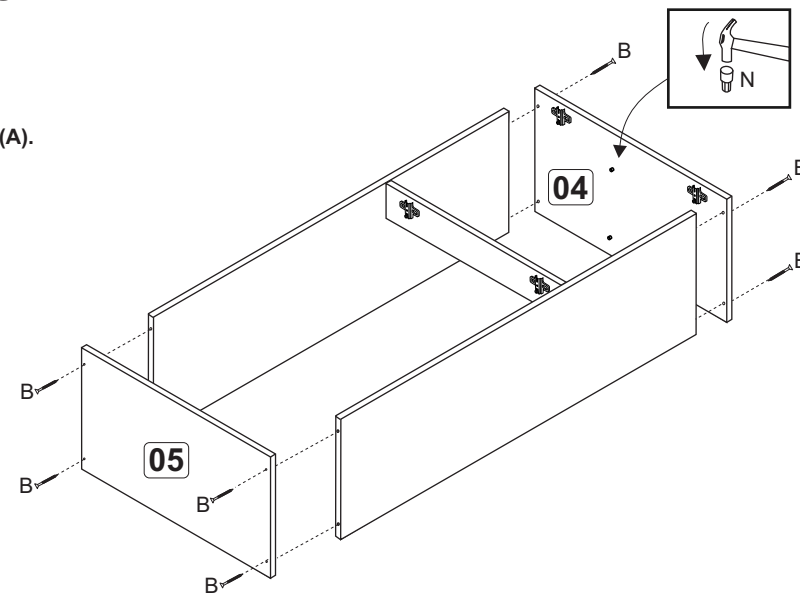

B		4,0x40	08
C		3,5x14	20
D		Bucha 8mm	02
E		5,0x45	02
F		10x10	20
G		3,5x25	04
H		160 mm - Cromado	02
J		Suporte metal com capa	02
K		Dobradiça com calço	04

1

2

3

Fixação na parede

A		6x30	02
B		4,0x40	10
C		Suporte metal com capa	04
D		3,5x14	34
E		5,0x45	04
F		10x10	40
G		Cantoneira metálica 22x22	01
H		3,5x25	06
J		Dobradiça com calço	06
K		Bucha 8mm	04
L		160mm - cromado	03
M		Cola	01
N		Suporte prateleira	04

Obs.: Usar cola nas cavilhas (A).

1

2

3

Fixação na parede

BA 06 - Balcão com tampo 80cm - Max

A		6x30	04
B		4,0x40	08
C		Cola	01
D		3,5x14	24
E		Pé Cinza	04
F		10x10	40
G		5,0x45	04
H		3,5x25	04
J		Dobradiça com calço	04
K		Suporte de prateleira	04
L		160mm - cromado	02
M		Cantoneira metálica 22x22	05

1

2

3

A		6x30	18
B		4.0x40	30
C		Suporte prateleira	04
D		3.5x14	24
E		Dobradiça com calço 5mm	02
F		10x10	06
G		Sapata/Zapata	06
H		Cantoneira/Pieza "L"	08
I		Tapa furo/Tapa agujero	30

Relação de peças/Lista de piezas

- 01. Divisória/Divisoria (516x336x14mm) - 01x
- 02. Costa painel/Revés panel (516x285x14mm) - 01x
- 03. Base/Base (400x336x15mm) - 02x
- 04. Prateleira fixa/Repisa fija (100x336x15mm) - 03x
- 05. Lateral direita/Lateral derecha (900x336x14mm) - 01x
- 06. Rodapé/Zócalo (400x120x15mm) - 02x
- 07. Lateral esquerda/Lateral izquierda (900x336x14mm) - 01x
- 08. Pé-lateral/Pata-lateral (900x380x14mm) - 01x
- 09. Tampo/Tapa (1360x450x15mm) - 01x
- 10. Saia/Travesaño (900x234x14mm) - 01x
- 11. Costa painel/Revés panel (234x400x14mm) - 01x
- 12. Porta/Puerta (540x298x14mm) - 01x
- 13. Prateleira/Repisa (285x285x15mm) - 01x