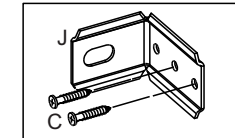

B		4,0x40	08
C		3,5x14	20
D		Bucha 8mm	02
E		5,0x45	02
F		10x10	20
G		3,5x25	04
H		160 mm - Cromado	02
J		Suporte metal com capa	02
K		Dobradiça com calço	04

1

2

3

Fixação na parede

A		6x30	02
B		4,0x40	10
C		Suporte metal com capa	04
D		3,5x14	34
E		5,0x45	04
F		10x10	40
G		Cantoneira metálica 22x22	01
H		3,5x25	06
J		Dobradiça com calço	06
K		Bucha 8mm	04
L		160mm - cromado	03
M		Cola	01
N		Suporte prateleira	04

Obs.: Usar cola nas cavilhas (A).

1

2

3

Fixação na parede

BA 06 - Balcão com tampo 80cm - Max

A		6x30	04
B		4,0x40	08
C		Cola	01
D		3,5x14	24
E		Pé Cinza	04
F		10x10	40
G		5,0x45	04
H		3,5x25	04
J		Dobradiça com calço	04
K		Suporte de prateleira	04
L		160mm - cromado	02
M		Cantoneira metálica 22x22	05

1

2

3

A		6x30	18
B		4.0x40	30
C		Suporte prateleira	04
D		3.5x14	24
E		Dobradiça com calço 5mm	02
F		10x10	06
G		Sapata/Zapata	06
H		Cantoneira/Pieza "L"	08
I		Tapa furo/Tapa agujero	30

Relação de peças/Lista de piezas

- 01. Divisória/Divisoria (516x336x14mm) - 01x
- 02. Costa painel/Revés panel (516x285x14mm) - 01x
- 03. Base/Base (400x336x15mm) - 02x
- 04. Prateleira fixa/Repisa fija (100x336x15mm) - 03x
- 05. Lateral direita/Lateral derecha (900x336x14mm) - 01x
- 06. Rodapé/Zócalo (400x120x15mm) - 02x
- 07. Lateral esquerda/Lateral izquierda (900x336x14mm) - 01x
- 08. Pé-lateral/Pata-lateral (900x380x14mm) - 01x
- 09. Tampo/Tapa (1360x450x15mm) - 01x
- 10. Saia/Travesaño (900x234x14mm) - 01x
- 11. Costa painel/Revés panel (234x400x14mm) - 01x
- 12. Porta/Puerta (540x298x14mm) - 01x
- 13. Prateleira/Repisa (285x285x15mm) - 01x