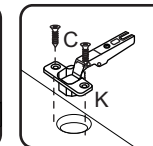

B		4,0x40	08
C		3,5x14	20
D		Bucha 8mm	02
E		5,0x45	02
F		10x10	20
G		3,5x25	04
H		160 mm - Cromado	02
J		Suporte metal com capa	02
K		Dobradiça com calço	04

1

2

3

Fixação na parede

A		6x30	02
B		4,0x40	10
C		Suporte metal com capa	04
D		3,5x14	34
E		5,0x45	04
F		10x10	40
G		Cantoneira metálica 22x22	01
H		3,5x25	06
J		Dobradiça com calço	06
K		Bucha 8mm	04
L		160mm - cromado	03
M		Cola	01
N		Suporte prateleira	04

1

2

3

A		6x30	18
B		4.0x40	30
C		Suporte prateleira	04
D		3.5x14	24
E		Dobradiça com calço 5mm	02
F		10x10	06
G		Sapata/Zapata	06
H		Cantoneira/Pieza "L"	08
I		Tapa furo/Tapa agujero	30

Relação de peças/Lista de piezas

- 01. Divisória/Divisoria (516x336x14mm) - 01x
- 02. Costa painel/Revés panel (516x285x14mm) - 01x
- 03. Base/Base (400x336x15mm) - 02x
- 04. Prateleira fixa/Repisa fija (100x336x15mm) - 03x
- 05. Lateral direita/Lateral derecha (900x336x14mm) - 01x
- 06. Rodapé/Zócalo (400x120x15mm) - 02x
- 07. Lateral esquerda/Lateral izquierda (900x336x14mm) - 01x
- 08. Pé-lateral/Pata-lateral (900x380x14mm) - 01x
- 09. Tampo/Tapa (1360x450x15mm) - 01x
- 10. Saia/Travesaño (900x234x14mm) - 01x
- 11. Costa painel/Revés panel (234x400x14mm) - 01x
- 12. Porta/Puerta (540x298x14mm) - 01x
- 13. Prateleira/Repisa (285x285x15mm) - 01x