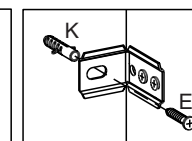

Obs.: Usar cola nas cavilhas (A).

1

2

3

Fixação na parede

BA 06 - Balcão com tampo 80cm - Max

A		6x30	04
B		4,0x40	08
C		Cola	01
D		3,5x14	24
E		Pé Cinza	04
F		10x10	40
G		5,0x45	04
H		3,5x25	04
J		Dobradiça com calço	04
K		Suporte de prateleira	04
L		160mm - cromado	02
M		Cantoneira metálica 22x22	05

1

2

3

A		6x30	18
B		4.0x40	30
C		Suporte prateleira	04
D		3.5x14	24
E		Dobradiça com calço 5mm	02
F		10x10	06
G		Sapata/Zapata	06
H		Cantoneira/Pieza "L"	08
I		Tapa furo/Tapa agujero	30

Relação de peças/Lista de piezas

- 01. Divisória/Divisoria (516x336x14mm) - 01x
- 02. Costa painel/Revés panel (516x285x14mm) - 01x
- 03. Base/Base (400x336x15mm) - 02x
- 04. Prateleira fixa/Repisa fija (100x336x15mm) - 03x
- 05. Lateral direita/Lateral derecha (900x336x14mm) - 01x
- 06. Rodapé/Zócalo (400x120x15mm) - 02x
- 07. Lateral esquerda/Lateral izquierda (900x336x14mm) - 01x
- 08. Pé-lateral/Pata-lateral (900x380x14mm) - 01x
- 09. Tampo/Tapa (1360x450x15mm) - 01x
- 10. Saia/Travesaño (900x234x14mm) - 01x
- 11. Costa painel/Revés panel (234x400x14mm) - 01x
- 12. Porta/Puerta (540x298x14mm) - 01x
- 13. Prateleira/Repisa (285x285x15mm) - 01x