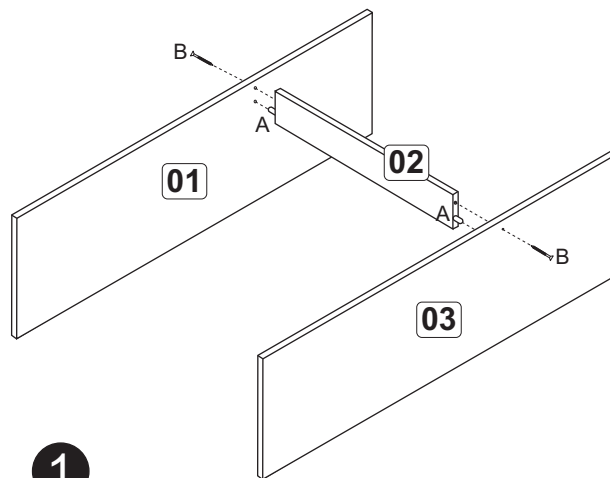

B		4,0x40	08
C		3,5x14	20
D		Bucha 8mm	02
E		5,0x45	02
F		10x10	20
G		3,5x25	04
H		160 mm - Cromado	02
J		Suporte metal com capa	02
K		Dobradiça com calço	04

1

2

3

Fixação na parede

A		6x30	02
B		4,0x40	10
C		Suporte metal com capa	04
D		3,5x14	34
E		5,0x45	04
F		10x10	40
G		Cantoneira metálica 22x22	01
H		3,5x25	06
J		Dobradiça com calço	06
K		Bucha 8mm	04
L		160mm - cromado	03
M		Cola	01
N		Suporte prateleira	04

Obs.: Usar cola nas cavilhas (A).

1

2

3

Fixação na parede

BA 06 - Balcão com tampo 80cm - Max

A		6x30	04
B		4,0x40	08
C		Cola	01
D		3,5x14	24
E		Pé Cinza	04
F		10x10	40
G		5,0x45	04
H		3,5x25	04
J		Dobradiça com calço	04
K		Suporte de prateleira	04
L		160mm - cromado	02
M		Cantoneira metálica 22x22	05

1

2

3

A		6x30	18
B		4.0x40	30
C		Suporte prateleira	04
D		3.5x14	24
E		Dobradiça com calço 5mm	02
F		10x10	06
G		Sapata/Zapata	06
H		Cantoneira/Pieza "L"	08
I		Tapa furo/Tapa agujero	30

Relação de peças/Lista de piezas

- 01. Divisória/Divisoria (516x336x14mm) - 01x
- 02. Costa painel/Revés panel (516x285x14mm) - 01x
- 03. Base/Base (400x336x15mm) - 02x
- 04. Prateleira fixa/Repisa fija (100x336x15mm) - 03x
- 05. Lateral direita/Lateral derecha (900x336x14mm) - 01x
- 06. Rodapé/Zócalo (400x120x15mm) - 02x
- 07. Lateral esquerda/Lateral izquierda (900x336x14mm) - 01x
- 08. Pé-lateral/Pata-lateral (900x380x14mm) - 01x
- 09. Tampo/Tapa (1360x450x15mm) - 01x
- 10. Saia/Travesaño (900x234x14mm) - 01x
- 11. Costa painel/Revés panel (234x400x14mm) - 01x
- 12. Porta/Puerta (540x298x14mm) - 01x
- 13. Prateleira/Repisa (285x285x15mm) - 01x