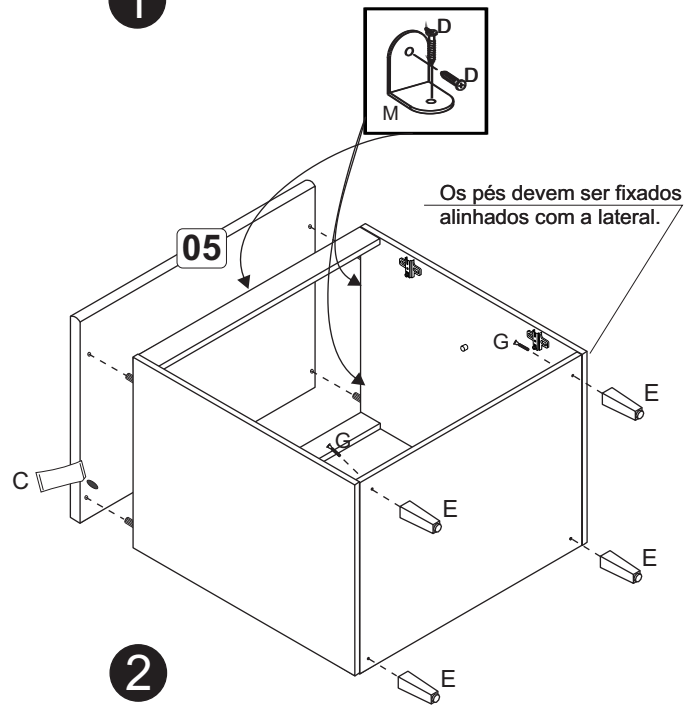

B		4,0x40	08
C		3,5x14	20
D		Bucha 8mm	02
E		5,0x45	02
F		10x10	20
G		3,5x25	04
H		160 mm - Cromado	02
J		Suporte metal com capa	02
K		Dobradiça com calço	04

1

2

3

Fixação na parede

A		6x30	02
B		4,0x40	10
C		Suporte metal com capa	04
D		3,5x14	34
E		5,0x45	04
F		10x10	40
G		Cantoneira metálica 22x22	01
H		3,5x25	06
J		Dobradiça com calço	06
K		Bucha 8mm	04
L		160mm - cromado	03
M		Cola	01
N		Suporte prateleira	04

Obs.: Usar cola nas cavilhas (A).

1

2

3

Fixação na parede

BA 06 - Balcão com tampo 80cm - Max

A		6x30	04
B		4,0x40	08
C		Cola	01
D		3,5x14	24
E		Pé Cinza	04
F		10x10	40
G		5,0x45	04
H		3,5x25	04
J		Dobradiça com calço	04
K		Suporte de prateleira	04
L		160mm - cromado	02
M		Cantoneira metálica 22x22	05

1

2

3

A		6x30	18
B		4.0x40	30
C		Suporte prateleira	04
D		3.5x14	24
E		Dobradiça com calço 5mm	02
F		10x10	06
G		Sapata/Zapata	06
H		Cantoneira/Pieza "L"	08
I		Tapa furo/Tapa agujero	30

Relação de peças/Lista de piezas

- 01. Divisória/Divisoria (516x336x14mm) - 01x
- 02. Costa painel/Revés panel (516x285x14mm) - 01x
- 03. Base/Base (400x336x15mm) - 02x
- 04. Prateleira fixa/Repisa fija (100x336x15mm) - 03x
- 05. Lateral direita/Lateral derecha (900x336x14mm) - 01x
- 06. Rodapé/Zócalo (400x120x15mm) - 02x
- 07. Lateral esquerda/Lateral izquierda (900x336x14mm) - 01x
- 08. Pé-lateral/Pata-lateral (900x380x14mm) - 01x
- 09. Tampo/Tapa (1360x450x15mm) - 01x
- 10. Saia/Travesaño (900x234x14mm) - 01x
- 11. Costa painel/Revés panel (234x400x14mm) - 01x
- 12. Porta/Puerta (540x298x14mm) - 01x
- 13. Prateleira/Repisa (285x285x15mm) - 01x