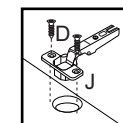

B		4,0x40	08
C		3,5x14	20
D		Bucha 8mm	02
E		5,0x45	02
F		10x10	20
G		3,5x25	04
H		160 mm - Cromado	02
J		Suporte metal com capa	02
K		Dobradiça com calço	04

1

2

3

Fixação na parede

A		6x30	02
B		4,0x40	10
C		Suporte metal com capa	04
D		3,5x14	34
E		5,0x45	04
F		10x10	40
G		Cantoneira metálica 22x22	01
H		3,5x25	06
J		Dobradiça com calço	06
K		Bucha 8mm	04
L		160mm - cromado	03
M		Cola	01
N		Suporte prateleira	04

Obs.: Usar cola nas cavilhas (A).

1

2

3

Fixação na parede

BA 06 - Balcão com tampo 80cm - Max

A		6x30	04
B		4,0x40	08
C		Cola	01
D		3,5x14	24
E		Pé Cinza	04
F		10x10	40
G		5,0x45	04
H		3,5x25	04
J		Dobradiça com calço	04
K		Suporte de prateleira	04
L		160mm - cromado	02
M		Cantoneira metálica 22x22	05

1

2

3

A		6x30	18
B		4.0x40	30
C		Suporte prateleira	04
D		3.5x14	24
E		Dobradiça com calço 5mm	02
F		10x10	06
G		Sapata/Zapata	06
H		Cantoneira/Pieza "L"	08
I		Tapa furo/Tapa agujero	30

Relação de peças/Lista de piezas

- 01. Divisória/Divisoria (516x336x14mm) - 01x
- 02. Costa painel/Revés panel (516x285x14mm) - 01x
- 03. Base/Base (400x336x15mm) - 02x
- 04. Prateleira fixa/Repisa fija (100x336x15mm) - 03x
- 05. Lateral direita/Lateral derecha (900x336x14mm) - 01x
- 06. Rodapé/Zócalo (400x120x15mm) - 02x
- 07. Lateral esquerda/Lateral izquierda (900x336x14mm) - 01x
- 08. Pé-lateral/Pata-lateral (900x380x14mm) - 01x
- 09. Tampo/Tapa (1360x450x15mm) - 01x
- 10. Saia/Travesaño (900x234x14mm) - 01x
- 11. Costa painel/Revés panel (234x400x14mm) - 01x
- 12. Porta/Puerta (540x298x14mm) - 01x
- 13. Prateleira/Repisa (285x285x15mm) - 01x