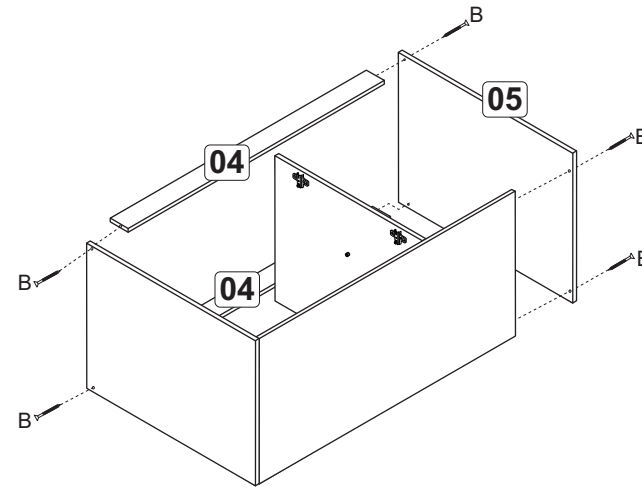

A		04
B		10
C		04
D		50
E		05
F		50
G		04
H		08
J		06
K		05
L		04
M		01
N		01
O		04

1

2

3

Pregar as costa (07) na prateleira (11).

4