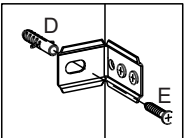

B		4,0x40	08
C		3,5x14	20
D		Bucha 8mm	02
E		5,0x45	02
F		10x10	20
G		3,5x25	04
H		160 mm - Cromado	02
J		Suporte metal com capa	02
K		Dobradiça com calço	04

1

2

3

Fixação na parede

A		6x30	02
B		4,0x40	10
C		Suporte metal com capa	04
D		3,5x14	34
E		5,0x45	04
F		10x10	40
G		Cantoneira metálica 22x22	01
H		3,5x25	06
J		Dobradiça com calço	06
K		Bucha 8mm	04
L		160mm - cromado	03
M		Cola	01
N		Suporte prateleira	04

- 01. Divisória/Divisoria (516x336x14mm) - 01x
- 02. Costa painel/Revés panel (516x285x14mm) - 01x
- 03. Base/Base (400x336x15mm) - 02x
- 04. Prateleira fixa/Repisa fija (100x336x15mm) - 03x
- 05. Lateral direita/Lateral derecha (900x336x14mm) - 01x
- 06. Rodapé/Zócalo (400x120x15mm) - 02x
- 07. Lateral esquerda/Lateral izquierda (900x336x14mm) - 01x
- 08. Pé-lateral/Pata-lateral (900x380x14mm) - 01x
- 09. Tampo/Tapa (1360x450x15mm) - 01x
- 10. Saia/Travesaño (900x234x14mm) - 01x
- 11. Costa painel/Revés panel (234x400x14mm) - 01x
- 12. Porta/Puerta (540x298x14mm) - 01x
- 13. Prateleira/Repisa (285x285x15mm) - 01x