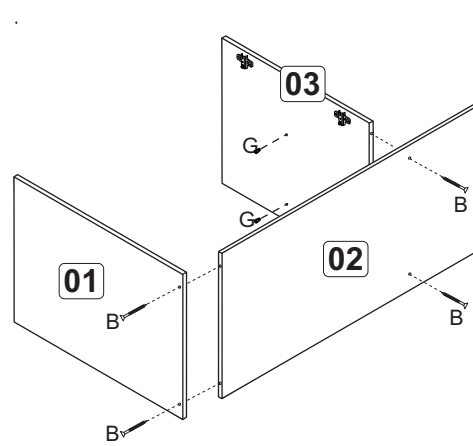

A		04
B		10
C		04
D		50
E		05
F		50
G		04
H		08
J		06
K		05
L		04
M		01
N		01
O		04

1