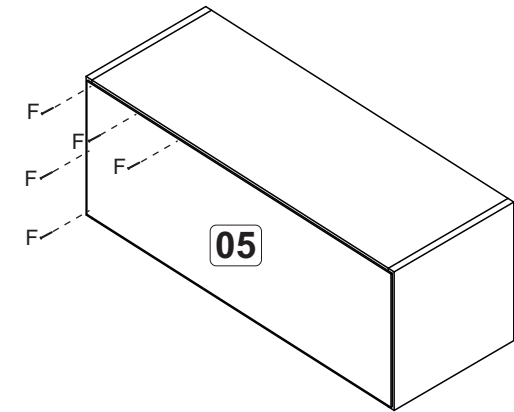

B		4,0x40	08
C		3,5x14	20
D		Bucha 8mm	02
E		5,0x45	02
F		10x10	20
G		3,5x25	04
H		160 mm - Cromado	02
J		Suporte metal com capa	02
K		Dobradiça com calço	04

1

2

3

Fixação na parede

A		6x30	02
B		4,0x40	10
C		Suporte metal com capa	04
D		3,5x14	34
E		5,0x45	04
F		10x10	40
G		Cantoneira metálica 22x22	01
H		3,5x25	06
J		Dobradiça com calço	06
K		Bucha 8mm	04
L		160mm - cromado	03
M		Cola	01
N		Suporte prateleira	04

Obs.: Usar cola nas cavilhas (A).

1

2

3

Fixação na parede

BA 06 - Balcão com tampo 80cm - Max

A		6x30	04
B		4,0x40	08
C		Cola	01
D		3,5x14	24
E		Pé Cinza	04
F		10x10	40
G		5,0x45	04
H		3,5x25	04
J		Dobradiça com calço	04
K		Suporte de prateleira	04
L		160mm - cromado	02
M		Cantoneira metálica 22x22	05

- 01. Divisória/Divisoria (516x336x14mm) - 01x
- 02. Costa painel/Revés panel (516x285x14mm) - 01x
- 03. Base/Base (400x336x15mm) - 02x
- 04. Prateleira fixa/Repisa fija (100x336x15mm) - 03x
- 05. Lateral direita/Lateral derecha (900x336x14mm) - 01x
- 06. Rodapé/Zócalo (400x120x15mm) - 02x
- 07. Lateral esquerda/Lateral izquierda (900x336x14mm) - 01x
- 08. Pé-lateral/Pata-lateral (900x380x14mm) - 01x
- 09. Tampo/Tapa (1360x450x15mm) - 01x
- 10. Saia/Travesaño (900x234x14mm) - 01x
- 11. Costa painel/Revés panel (234x400x14mm) - 01x
- 12. Porta/Puerta (540x298x14mm) - 01x
- 13. Prateleira/Repisa (285x285x15mm) - 01x