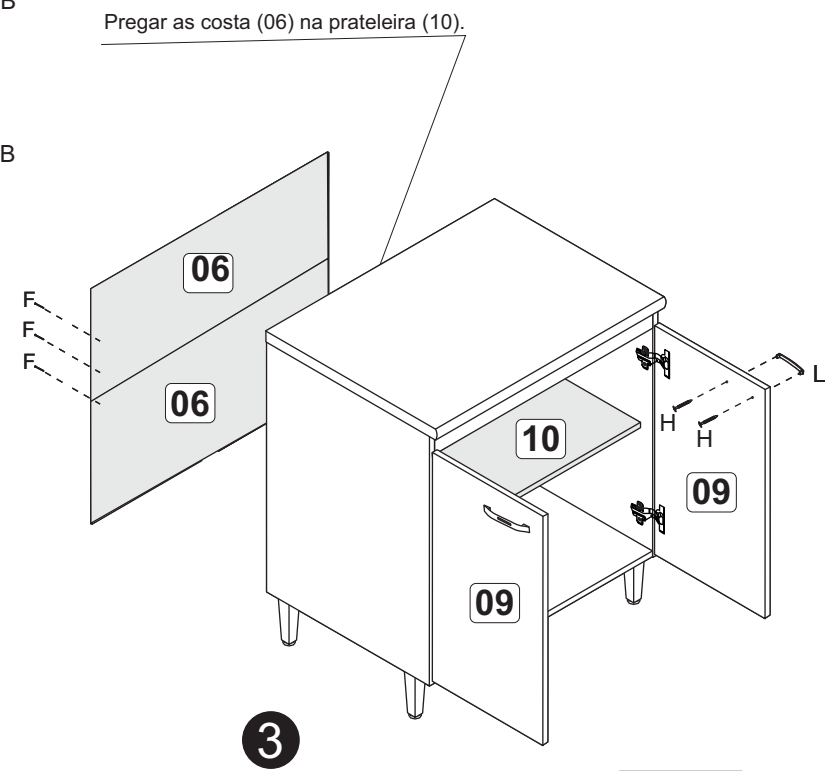

B		4,0x40	08
C		3,5x14	20
D		Bucha 8mm	02
E		5,0x45	02
F		10x10	20
G		3,5x25	04
H		160 mm - Cromado	02
J		Suporte metal com capa	02
K		Dobradiça com calço	04

1

2

3

Fixação na parede

A		6x30	02
B		4,0x40	10
C		Suporte metal com capa	04
D		3,5x14	34
E		5,0x45	04
F		10x10	40
G		Cantoneira metálica 22x22	01
H		3,5x25	06
J		Dobradiça com calço	06
K		Bucha 8mm	04
L		160mm - cromado	03
M		Cola	01
N		Suporte prateleira	04

Obs.: Usar cola nas cavilhas (A).

1

2

3

Fixação na parede

BA 06 - Balcão com tampo 80cm - Max

A		6x30	04
B		4,0x40	08
C		Cola	01
D		3,5x14	24
E		Pé Cinza	04
F		10x10	40
G		5,0x45	04
H		3,5x25	04
J		Dobradiça com calço	04
K		Suporte de prateleira	04
L		160mm - cromado	02
M		Cantoneira metálica 22x22	05

1

2

3

A		6x30	18
B		4.0x40	30
C		Suporte prateleira	04
D		3.5x14	24
E		Dobradiça com calço 5mm	02
F		10x10	06
G		Sapata/Zapata	06
H		Cantoneira/Pieza "L"	08
I		Tapa furo/Tapa agujero	30

Relação de peças/Lista de piezas

- 01. Divisória/Divisoria (516x336x14mm) - 01x
- 02. Costa painel/Revés panel (516x285x14mm) - 01x
- 03. Base/Base (400x336x15mm) - 02x
- 04. Prateleira fixa/Repisa fija (100x336x15mm) - 03x
- 05. Lateral direita/Lateral derecha (900x336x14mm) - 01x
- 06. Rodapé/Zócalo (400x120x15mm) - 02x
- 07. Lateral esquerda/Lateral izquierda (900x336x14mm) - 01x
- 08. Pé-lateral/Pata-lateral (900x380x14mm) - 01x
- 09. Tampo/Tapa (1360x450x15mm) - 01x
- 10. Saia/Travesaño (900x234x14mm) - 01x
- 11. Costa painel/Revés panel (234x400x14mm) - 01x
- 12. Porta/Puerta (540x298x14mm) - 01x
- 13. Prateleira/Repisa (285x285x15mm) - 01x