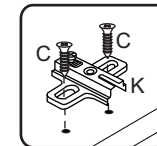

B		4,0x40	08
C		3,5x14	20
D		Bucha 8mm	02
E		5,0x45	02
F		10x10	20
G		3,5x25	04
H		160 mm - Cromado	02
J		Suporte metal com capa	02
K		Dobradiça com calço	04

1

2

3

Fixação na parede

A		6x30	02
B		4,0x40	10
C		Suporte metal com capa	04
D		3,5x14	34
E		5,0x45	04
F		10x10	40
G		Cantoneira metálica 22x22	01
H		3,5x25	06
J		Dobradiça com calço	06
K		Bucha 8mm	04
L		160mm - cromado	03
M		Cola	01
N		Suporte prateleira	04

1

2

3

A		6x30	18
B		4.0x40	30
C		Suporte prateleira	04
D		3.5x14	24
E		Dobradiça com calço 5mm	02
F		10x10	06
G		Sapata/Zapata	06
H		Cantoneira/Pieza "L"	08
I		Tapa furo/Tapa agujero	30

Relação de peças/Lista de piezas

- 01. Divisória/Divisoria (516x336x14mm) - 01x
- 02. Costa painel/Revés panel (516x285x14mm) - 01x
- 03. Base/Base (400x336x15mm) - 02x
- 04. Prateleira fixa/Repisa fija (100x336x15mm) - 03x
- 05. Lateral direita/Lateral derecha (900x336x14mm) - 01x
- 06. Rodapé/Zócalo (400x120x15mm) - 02x
- 07. Lateral esquerda/Lateral izquierda (900x336x14mm) - 01x
- 08. Pé-lateral/Pata-lateral (900x380x14mm) - 01x
- 09. Tampo/Tapa (1360x450x15mm) - 01x
- 10. Saia/Travesaño (900x234x14mm) - 01x
- 11. Costa painel/Revés panel (234x400x14mm) - 01x
- 12. Porta/Puerta (540x298x14mm) - 01x
- 13. Prateleira/Repisa (285x285x15mm) - 01x