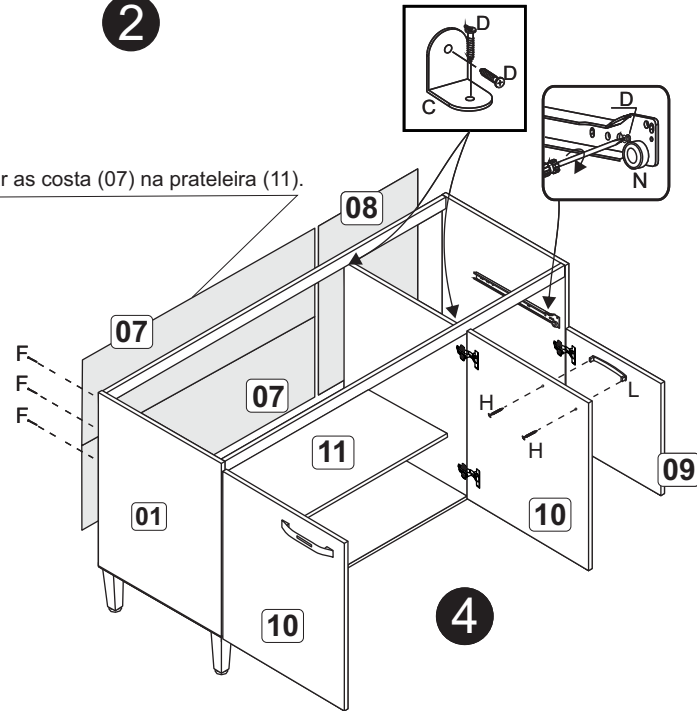

1

2

3

A		6x30	18
B		4.0x40	30
C		Suporte prateleira	04
D		3.5x14	24
E		Dobradiça com calço 5mm	02
F		10x10	06
G		Sapata/Zapata	06
H		Cantoneira/Pieza "L"	08
I		Tapa furo/Tapa agujero	30

Relação de peças/Lista de piezas

- 01. Divisória/Divisoria (516x336x14mm) - 01x
- 02. Costa painel/Revés panel (516x285x14mm) - 01x
- 03. Base/Base (400x336x15mm) - 02x
- 04. Prateleira fixa/Repisa fija (100x336x15mm) - 03x
- 05. Lateral direita/Lateral derecha (900x336x14mm) - 01x
- 06. Rodapé/Zócalo (400x120x15mm) - 02x
- 07. Lateral esquerda/Lateral izquierda (900x336x14mm) - 01x
- 08. Pé-lateral/Pata-lateral (900x380x14mm) - 01x
- 09. Tampo/Tapa (1360x450x15mm) - 01x
- 10. Saia/Travesaño (900x234x14mm) - 01x
- 11. Costa painel/Revés panel (234x400x14mm) - 01x
- 12. Porta/Puerta (540x298x14mm) - 01x
- 13. Prateleira/Repisa (285x285x15mm) - 01x

*No final da montagem coloque os tapa furos (I)
Al final de montaje coloque los tapa agujeros (I)

A		04
B		10
C		04
D		50
E		05
F		50
G		04
H		08
J		06
K		05
L		04
M		01
N		01
O		04

1

2

3

Pregar as costa (07) na prateleira (11).