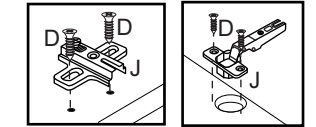

1

2

3

A		6x30	18
B		4.0x40	30
C		Suporte prateleira	04
D		3.5x14	24
E		Dobradiça com calço 5mm	02
F		10x10	06
G		Sapata/Zapata	06
H		Cantoneira/Pieza "L"	08
I		Tapa furo/Tapa agujero	30

Relação de peças/Lista de piezas

- 01. Divisória/Divisoria (516x336x14mm) - 01x
- 02. Costa painel/Revés panel (516x285x14mm) - 01x
- 03. Base/Base (400x336x15mm) - 02x
- 04. Prateleira fixa/Repisa fija (100x336x15mm) - 03x
- 05. Lateral direita/Lateral derecha (900x336x14mm) - 01x
- 06. Rodapé/Zócalo (400x120x15mm) - 02x
- 07. Lateral esquerda/Lateral izquierda (900x336x14mm) - 01x
- 08. Pé-lateral/Pata-lateral (900x380x14mm) - 01x
- 09. Tampo/Tapa (1360x450x15mm) - 01x
- 10. Saia/Travesaño (900x234x14mm) - 01x
- 11. Costa painel/Revés panel (234x400x14mm) - 01x
- 12. Porta/Puerta (540x298x14mm) - 01x
- 13. Prateleira/Repisa (285x285x15mm) - 01x