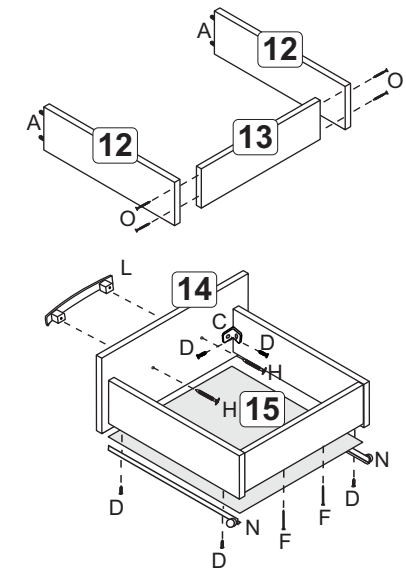

A		04
B		10
C		04
D		50
E		05
F		50
G		04
H		08
J		06
K		05
L		04
M		01
N		01
O		04

1

2

3

Pregar as costa (07) na prateleira (11).

4