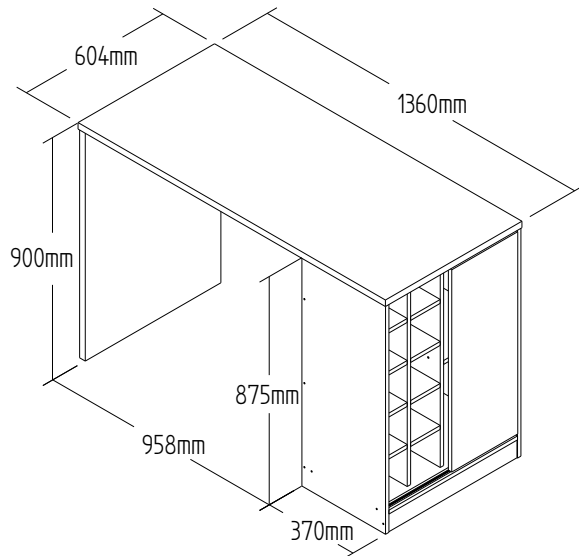

Ficha Técnica : CO9000

Código EAN	Cores Disponíveis
7898919514939	CO9000.0001 - BANCADA REF CO9000 1 CX NATURALLE/

Informações Técnicas :

Produto Pronto : CO8220				
Altura : 1360 mm	Largura : 604 mm	Profundidade : 900 mm	Cubagem : 0,13211 m ³	Peso : 52,80 KG
Total Volumes : 2	Clas. Fiscal : 94034000	Linha : Hera	Material : MDF 15 mm e MDF 25mm	

CO9000-V1				
Altura : 1380 mm	Largura : 604mm	Profundidade : 102 mm	Cubagem : 0,10657 m ³	Peso : 43,50 KG
CO9000-V2				
Altura : 895 mm	Largura : 600mm	Profundidade : 25 mm	Cubagem : 0,02552 m ³	Peso : 9,30 KG