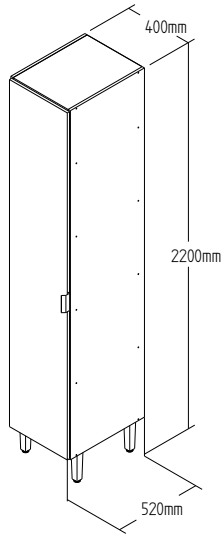

# Ficha Técnica : CO9103

Código EAN	Cores Disponíveis
7898918836858	CO9103.0001 - PANELEIRO 0,4 M REF CO9103 1 CX GRISEO/NATURALLE

## Informações Técnicas :

Produto Pronto : CO9103				
Altura : 2200 mm	Largura : 400 mm	Profundidade : 520 mm	Cubagem : 0,10702 m <sup>3</sup>	Peso : 46,20 KG
Total Volumes : 1	Clas. Fiscal : 94034000	Linha : Hera	Material : MDF 15 mm	

CO9103-V1				
Altura : 2050 mm	Largura : 497 mm	Profundidade : 80 mm	Cubagem : 0,107019 m <sup>3</sup>	Peso : 46,20 KG

Informações adicionais :	
Garantia : 3 meses	Acabamento : Pintura UV
Gavetas : (Não Possui)	Portas : 1 Porta
Cabideiro : ( Não possui )	Dobradiça : Metálica caneco 35mm
Corrediça : (Não Possui)	Prateleiras : 5 Prateleiras
Puxador : 1 Pux Alumínio	Dificuldade de montagem : Média
Acessório : (Não Possui)	