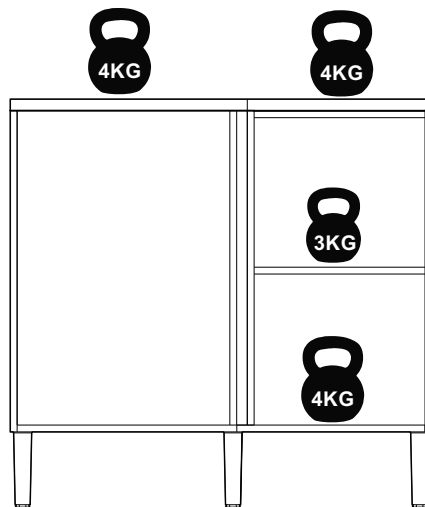

# Ficha Técnica : CO9102

Código EAN	Cores Disponíveis
7898919514892	CO9102.0001 - BALCAO CANTO RETO REF CO9101 1 CX GRISEO/ NATURALLE/

### Informações Técnicas :

Produto Pronto : CO9102

Altura : 900 mm	Largura : 926 mm	Profundidade : 520 mm	Cubagem : 0,08254 m <sup>3</sup>	Peso : 36,60 KG
Total Volumes : 1	Clas. Fiscal : 94034000	Linha : Hera	Material : MDF 15 mm & MDF 25 mm	

### CO9102-V1

Altura : 1020 mm	Largura : 535 mm	Profundidade : 123 mm	Cubagem : 0,082539 m <sup>3</sup>	Peso : 36,60 KG
------------------	------------------	-----------------------	-----------------------------------	-----------------