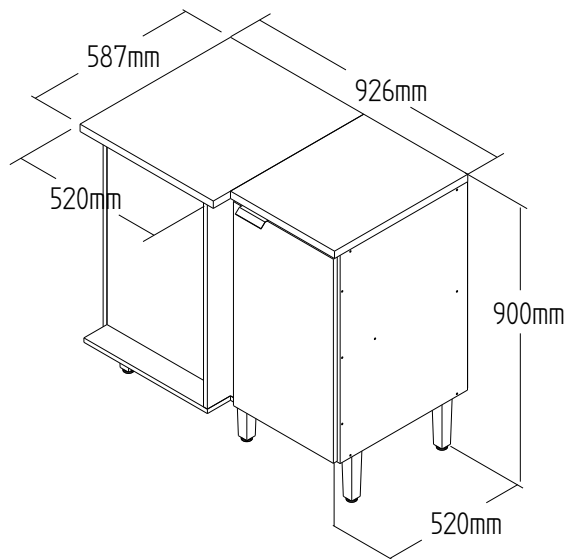

# Ficha Técnica : CO9102

Código EAN	Cores Disponíveis
7898919514892	CO9102.0001 - BALCAO CANTO RETO REF CO9101 1 CX GRISEO/ NATURALLE/

### Informações Técnicas :

Produto Pronto : CO9102

Altura : 900 mm	Largura : 926 mm	Profundidade : 520 mm	Cubagem : 0,08254 m <sup>3</sup>	Peso : 36,60 KG
Total Volumes : 1	Clas. Fiscal : 94034000	Linha : Hera	Material : MDF 15 mm & MDF 25 mm	

### CO9102-V1

Altura : 1020 mm	Largura : 535 mm	Profundidade : 123 mm	Cubagem : 0,082539 m <sup>3</sup>	Peso : 36,60 KG
------------------	------------------	-----------------------	-----------------------------------	-----------------