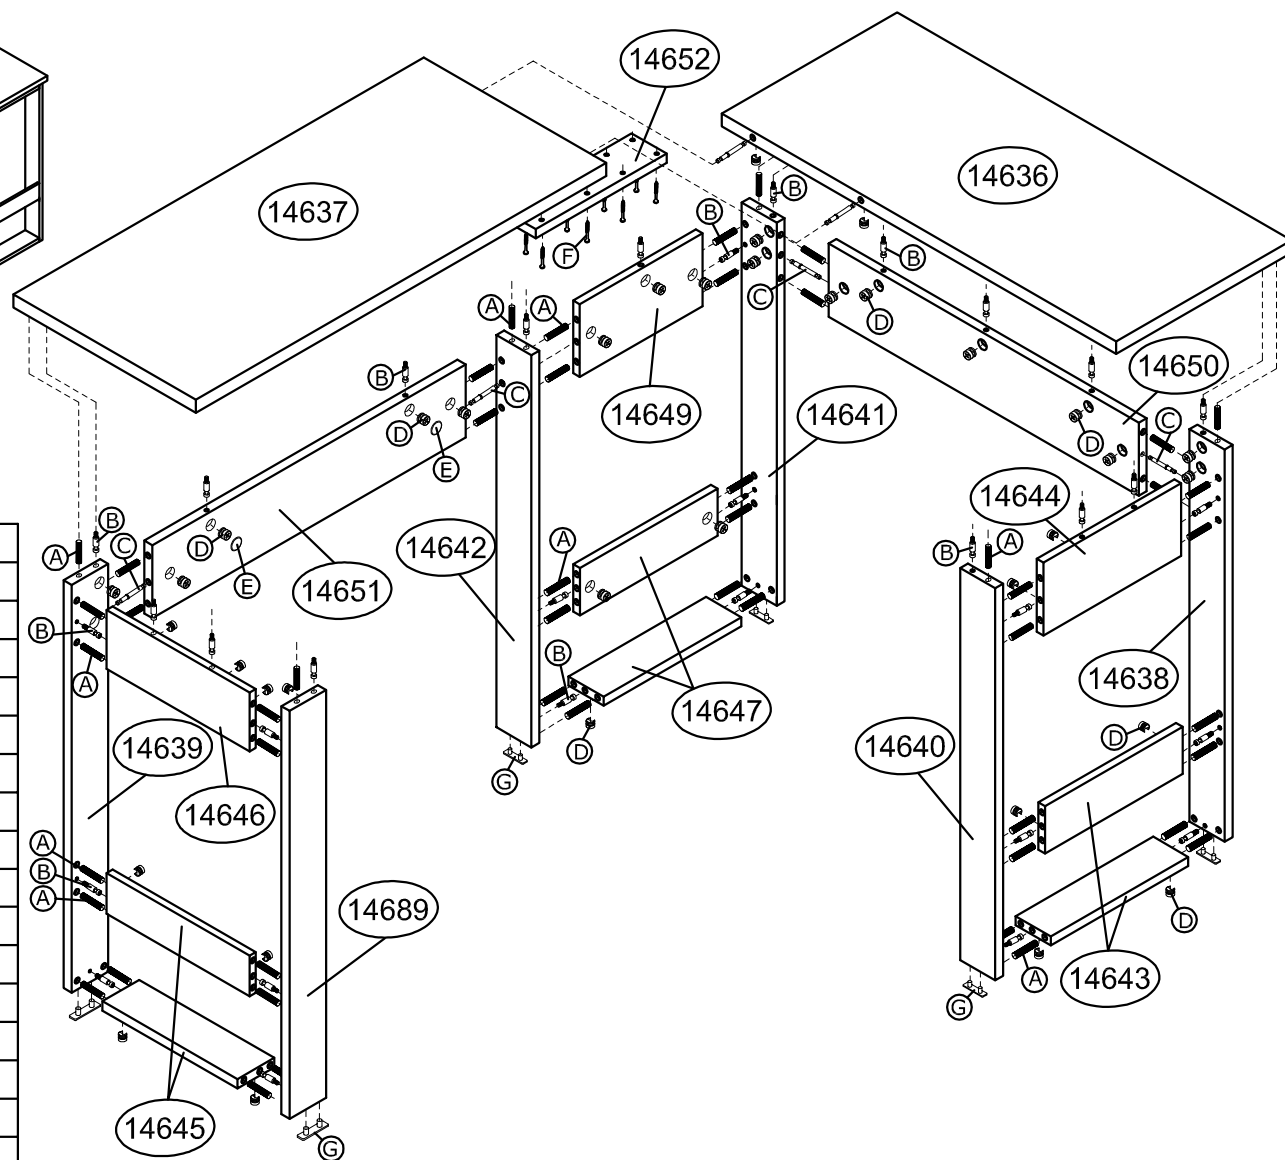

Ref. M102 Escrivaninha em L Alt.800 Larg.11500 Prof.1400 mm de MDP e MDF BP

OBS. Pés sempre Preto com tampos outra cor

Ferragem			
A		Cavilha 8 x 30mm	50
B		Parafuso minifix 6 x 32mm	33
C		Parafuso minifix Aste dupla 18mm	06
D		Tambor 15 x 15mm	45
E		Tampa adesiva Ø19 mm	45
F		Parafuso 4 x 30 cc	08
G		Sapata 15 x 60mm	06

M102 Escrivaninha em L Alt.800 Larg.11500 Prof.1400 mm

Quant.	Descrição	Larg.	Comp.	Espes.	Nº
1	Tampo dir. MDP BP	500	1150	25 mm	14636
1	Tampo esq. MDP BP	400	900	25 mm	14637
1	Lateral traseira.dir	80	775	18 mm	14638
1	Lateral traseira.esq.	80	775	18 mm	14639
1	Lateral frontal direita	80	775	18 mm	14640
1	Lateral frontal esquer.	80	775	18 mm	14689
1	Lateral traseira (L)	80	775	18 mm	14641
1	Divisoria traseira	80	775	18 mm	14642
2	Bases inferiores	80	414	18 mm	14643
1	Base superior	120	414	18 mm	14644
2	Bases inferiores	80	314	18 mm	14645
1	Base superior	120	314	18 mm	14646
2	Bases	80	522	18 mm	14647
1	Fundo	120	522	18 mm	14649
1	Fundo	120	962	18 mm	14650
1	Fundo	120	734	18 mm	14651
1	União de tampo	100	300	18 mm	14652