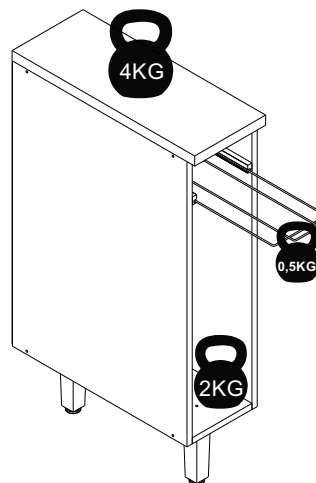

# Ficha Técnica : CO9001

Código EAN	Cores Disponíveis
7898918834939	CO9001.0001 - BALCAO 0,20 M REF CO9001 1 CX GRISEO/NATURALLE/

## Informações Técnicas :

Produto Pronto : CO9001

Altura : 900 mm	Largura : 202 mm	Profundidade : 520 mm	Cubagem : 0,04425 m <sup>3</sup>	Peso : 12,60 KG
Total Volumes : 1	Clas. Fiscal : 94034000	Linha : Hera	Material : MDF 15 mm & MDF 25 mm	

CO9001-V1

Altura : 725 mm	Largura : 520 mm	Profundidade : 90 mm	Cubagem : 0,044253 m <sup>3</sup>	Peso : 12,60 KG
-----------------	------------------	----------------------	-----------------------------------	-----------------