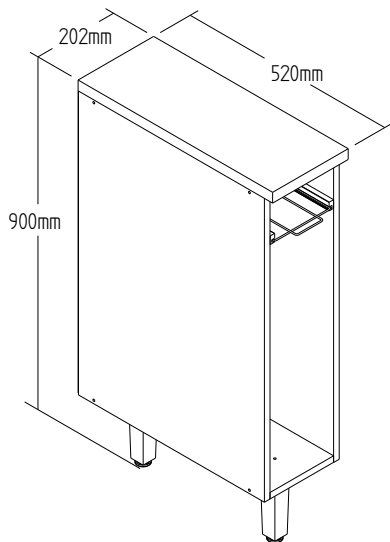

# Ficha Técnica : CO9001

Código EAN	Cores Disponíveis
7898918834939	CO9001.0001 - BALCAO 0,20 M REF CO9001 1 CX GRISEO/NATURALLE/

## Informações Técnicas :

Produto Pronto : CO9001

Altura : 900 mm	Largura : 202 mm	Profundidade : 520 mm	Cubagem : 0,04425 m <sup>3</sup>	Peso : 12,60 KG
Total Volumes : 1	Clas. Fiscal : 94034000	Linha : Hera	Material : MDF 15 mm & MDF 25 mm	

CO9001-V1

Altura : 725 mm	Largura : 520 mm	Profundidade : 90 mm	Cubagem : 0,044253 m <sup>3</sup>	Peso : 12,60 KG
-----------------	------------------	----------------------	-----------------------------------	-----------------