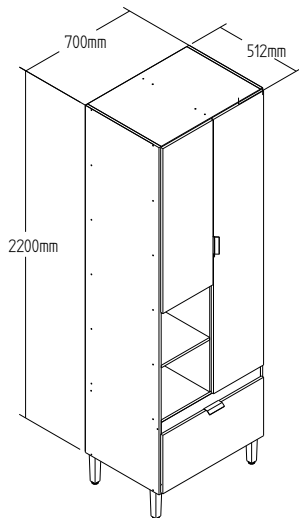

# Ficha Técnica : CO9210

Código EAN	Cores Disponíveis
7898919514229	CO9210.0001 - PANELEIRO DUPLO 0,7 M REF CO9210 2 CXS GRISEO/ NATURALLE/

## Informações Técnicas :

Produto Pronto : CO9300				
Altura : 2200 mm	Largura : 700 mm	Profundidade : 512 mm	Cubagem : 0,17796 m <sup>3</sup>	Peso : 59,95 KG
Total Volumes : 2	Clas. Fiscal : 94034000	Linha : Hera	Material : MDF 15 mm	

### CO9210-V1

Altura : 2050 mm	Largura : 497mm	Profundidade : 83 mm	Cubagem : 0,1102295 m <sup>3</sup>	Peso : 50,10 KG
------------------	-----------------	----------------------	------------------------------------	-----------------

### CO9210-V2

Altura : 716 mm	Largura : 497mm	Profundidade : 158 mm	Cubagem : 0,0677311 m <sup>3</sup>	Peso : 8,70 KG
-----------------	-----------------	-----------------------	------------------------------------	----------------