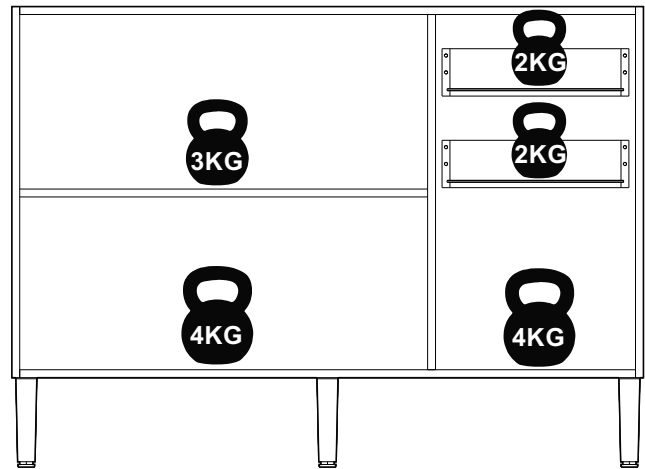

Ficha Técnica : CO9320

Código EAN	Cores Disponíveis
7898918836827	CO9320.0001 - BALCAO 1,20 M REF CO9320 1 CX GRISEO/

Informações Técnicas :				
Produto Pronto : CO9320				
Altura : 875 mm	Largura : 1200 mm	Profundidade : 512 mm	Cubagem : 0,08508 m ³	Peso : 36,60 KG
Total Volumes : 1	Clas. Fiscal : 94034000	Linha : Hera	Material : MDF 15 mm	
CO9320-V1				
Altura : 1190 mm	Largura : 497 mm	Profundidade : 116 mm	Cubagem : 0,085080 m ³	Peso : 36,60 KG

Informações adicionais :	
Garantia : 3 meses	Acabamento : Pintura UV
Gavetas : 2 Gavetas	Portas : 3 Portas
Cabideiro : (Não possui)	Dobradiça : Metálica caneco 35mm
Corrediça : 350mm Larga	Prateleiras : 5 prateleiras
Puxador : 5 Pux Alumínio	Dificuldade de montagem : Média
Acessório : (Não Possui)	