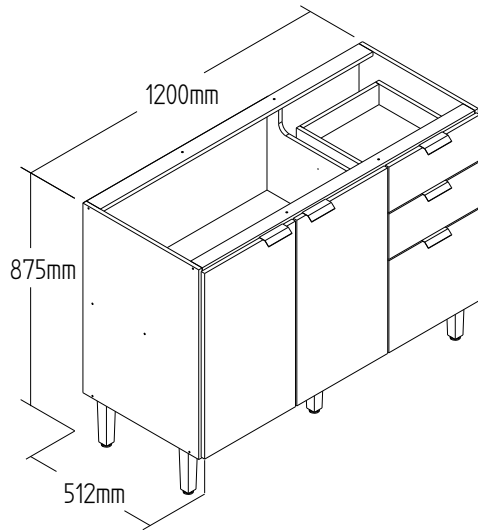

Ficha Técnica : CO9320

Código EAN	Cores Disponíveis
7898918836827	CO9320.0001 - BALCAO 1,20 M REF CO9320 1 CX GRISEO/

Informações Técnicas :				
Produto Pronto : CO9320				
Altura : 875 mm	Largura : 1200 mm	Profundidade : 512 mm	Cubagem : 0,08508 m ³	Peso : 36,60 KG
Total Volumes : 1	Clas. Fiscal : 94034000	Linha : Hera	Material : MDF 15 mm	
CO9320-V1				
Altura : 1190 mm	Largura : 497 mm	Profundidade : 116 mm	Cubagem : 0,085080 m ³	Peso : 36,60 KG

Informações adicionais :	
Garantia : 3 meses	Acabamento : Pintura UV
Gavetas : 2 Gavetas	Portas : 3 Portas
Cabideiro : (Não possui)	Dobradiça : Metálica caneco 35mm
Corrediça : 350mm Larga	Prateleiras : 5 prateleiras
Puxador : 5 Pux Alumínio	Dificuldade de montagem : Média
Acessório : (Não Possui)	