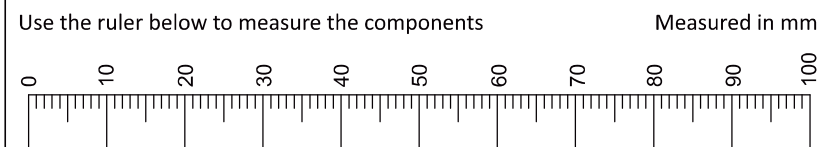

Ferramentas | Tools | Herramientas

Revisão: 02
Data: 07/11/2022