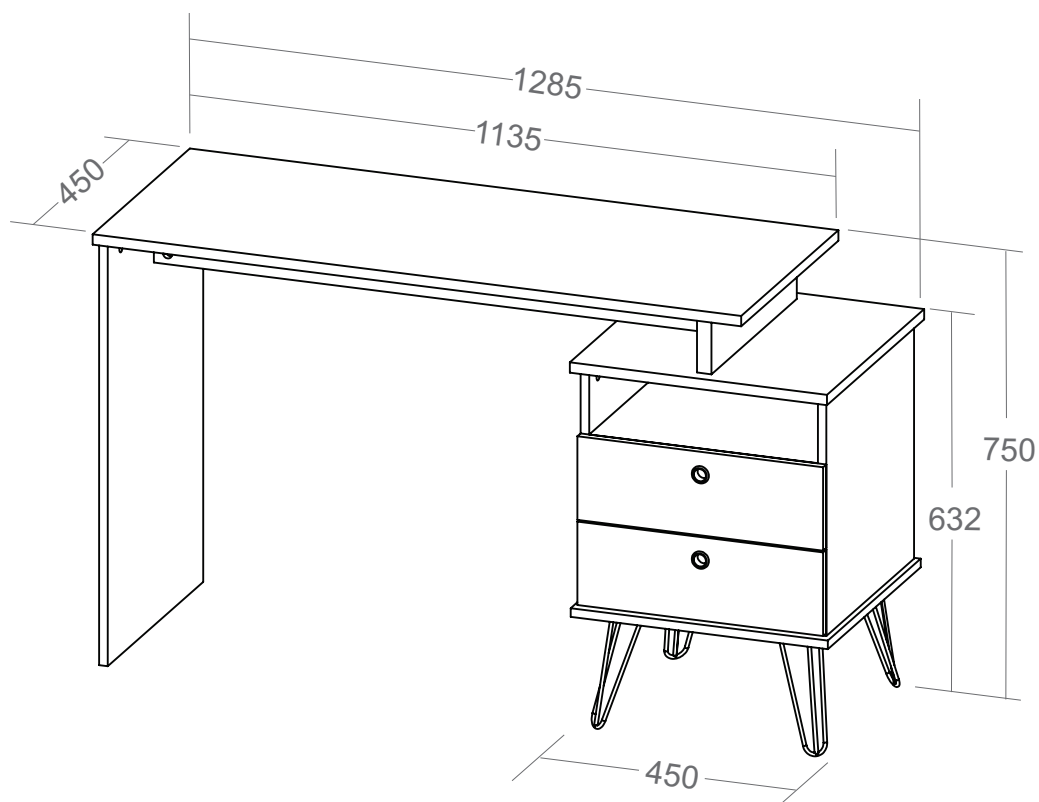

Escrivaninha Plus

- Tampo em MDP 18mm com fita de borda PVC;
- Estrutura em MDP 15mm com fita de borda PVC com 0,45mm de espessura;
- Pés em metal com feltro autoadesivo para proteger o piso;
- Lateral com sapatas plásticas;
- Duas gavetas com corredeiras metálicas;
- Fixação com tambor e parafuso minifix;
- Acabamento em BP;
- Possui três opções de lagura da mesa;
- Medidas do Produto: 1135/1285/1435 x 446 x 750mm (CxPxAl);
- Medidas da Embalagem: 1190x490x120mm (01 Volume);
- Peso líquido 29,000Kg / Peso bruto 30,000Kg / Cubagem: 0,070m³
- Opções de acabamentos/códigos: