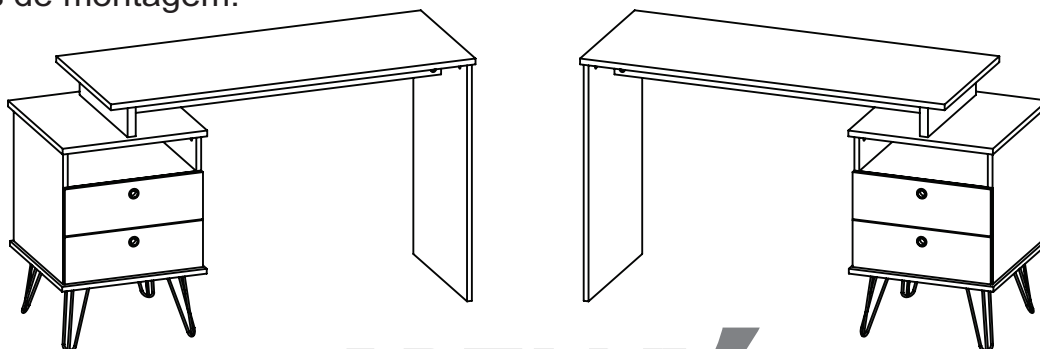

ARTANY
Arte em Escritórios