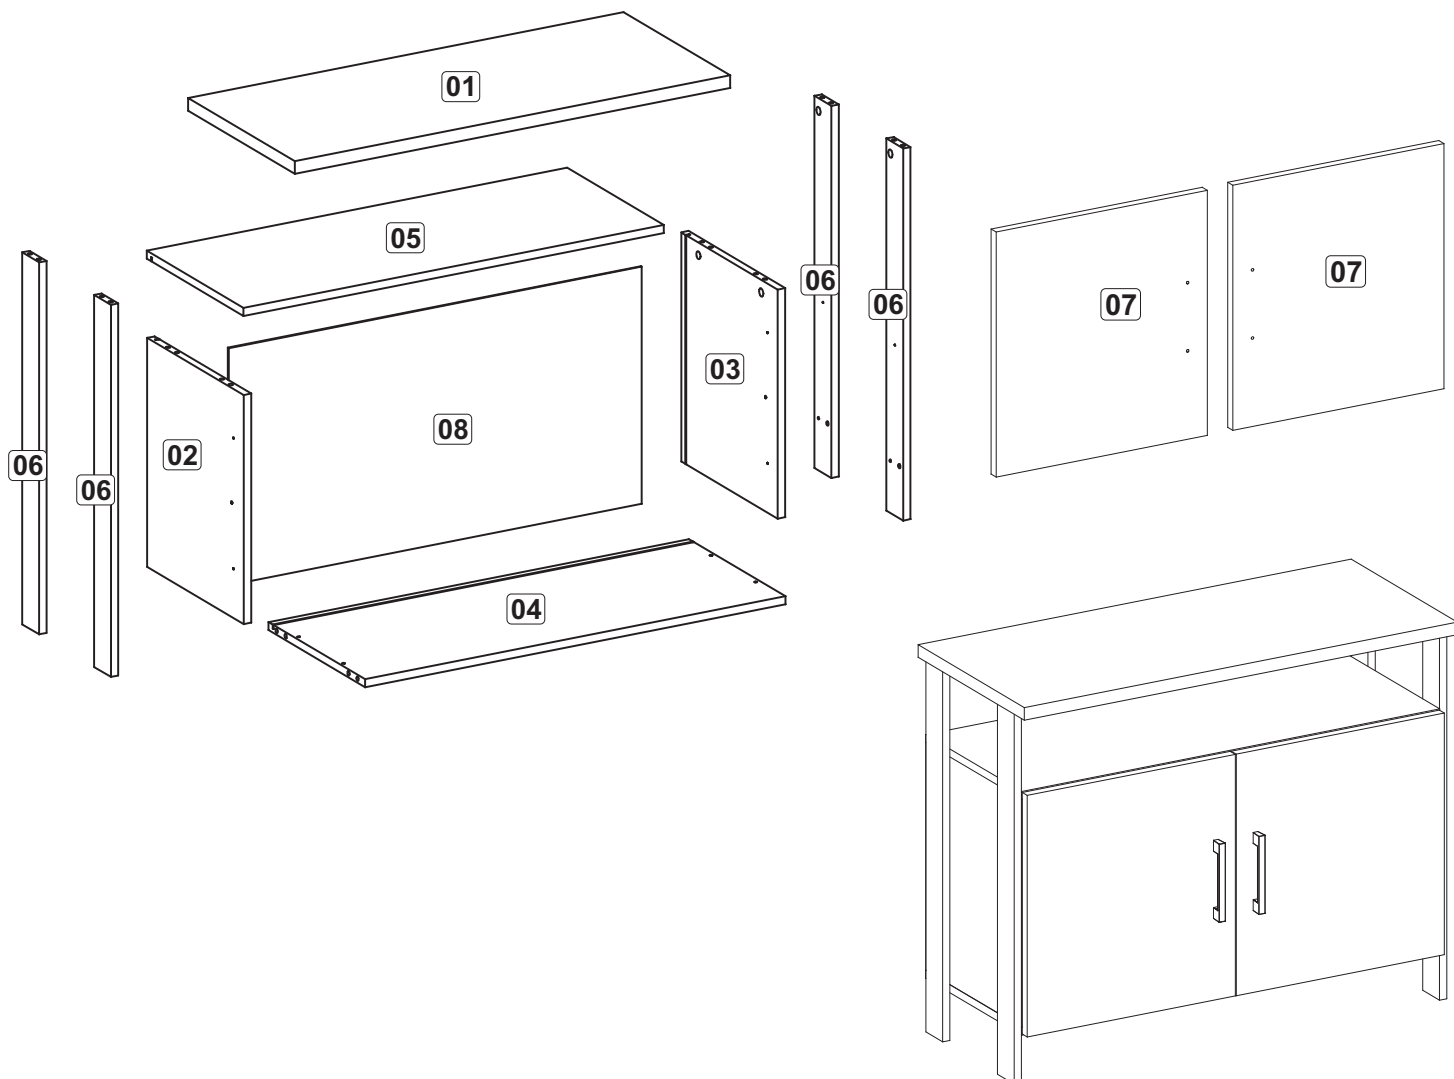

F32

Caixa	Nº	Relação de Peça	Qtde	Medida Peça Corte	Medida Peça Pronta	Sup.	Borda
A	1	Tampo	1	899 x 384 x 24	895 x 380 x 24	A/C	A/B A/A
		Painel A	1	899 x 384 x 3	899 x 384 x 3	A/D	D/D D/D
		Painel B	1	899 x 384 x 3	899 x 384 x 3	C/D	D/D D/D
		Engr 449x60 "18mm	4	449 x 60 x 18	449 x 60 x 18	D/D	D/D D/D
		Engr 264x40 "18mm	5	264 x 40 x 18	264 x 40 x 18	D/D	D/D D/D
A	2	Lateral Esquerda	1	438 x 348 x 15	434 x 344 x 15	A/B	B/B D/D
A	3	Lateral Direita	1	438 x 348 x 15	434 x 344 x 15	A/B	B/B D/D
A	4	Base	1	860 x 348 x 15	856 x 344 x 15	B/C	B/B B/B
A	5	Prateleira	1	860 x 348 x 15	856 x 344 x 15	B/C	B/B B/B
A	6	Pés	4	705 x 60 x 15	705 x 60 x 15	A/A	B/B B/D
		OBS: Cortar 4 peça por vez	1	709 x 256 x 15	705 x 252 x 15	D/D	B/B B/D
2A	7	Porta	2	430 x 464 x 18	426 x 460 x 18	A/B	A/A A/A
A	8	Costa	1	841 x 449 x 3	841 x 449 x 3	B/B	D/D D/D