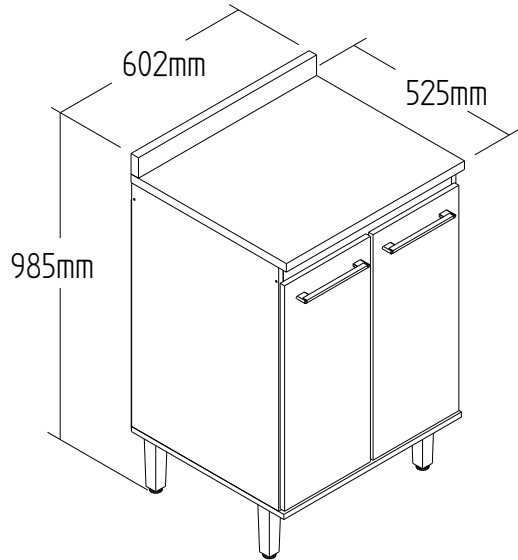

# Ficha Técnica : CO8210

Código EAN	Cores Disponíveis
7898919514694	CO8210.0001 - BALCAO 0,60 M REF CO8210 1 CX NATURALLE/ CRISTALO/

## Informações Técnicas :

Produto Pronto : CO8210

Altura : 985 mm	Largura : 602 mm	Profundidade : 525 mm	Cubagem : 0,05884 m <sup>3</sup>	Peso : 29,3 KG
Total Volumes : 1	Clas. Fiscal : 94034000	Linha : Gaia	Material : MDP 15 mm	

CO8210-V1

Altura : 822 mm	Largura : 525mm	Profundidade : 148 mm	Cubagem : 0,05884 m <sup>3</sup>	Peso : 29,3 KG
-----------------	-----------------	-----------------------	----------------------------------	----------------