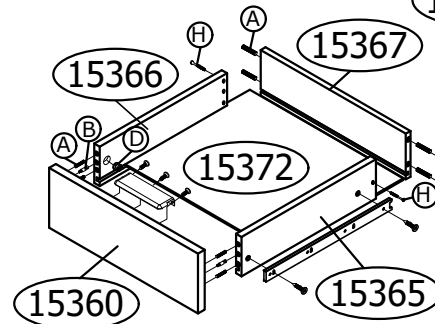

# Ref.8402P Penteadeira com Espelho Alt.1400 Larg. 1520 Prof.450 mm de MDF BP

## PARTE 1 / 2

Ordem Nº Descrição

- 1 15383 Tampo
- 2 15385 Lateral esquerda
- 3 15369 Rodapés
- 4 15386 Divisória esquerda
- 5 15387 Colunas traseiras
- 6 15356 Divisória direita
- 7 15369 Rodapés
- 8 15354 Lateral direita
- 9 15374 Fundos
- 10 15358 Afastador de gaveta
- 11 15364 Traseiro de gaveta
- 12 15363 Lateral de gaveta esquerda
- 13 15362 Lateral de gaveta direita
- 14 15372 Fundo de gaveta
- 15 15359 Frente de gaveta
- 16 15367 Traseiro de gaveta
- 17 15366 Lateral de gaveta esquerda
- 18 15365 Lateral de gaveta direita
- 19 15372 Fundo de gaveta
- 20 15360 Frente de gaveta
- 21 15368 Traseiro de gaveta
- 22 15366 Lateral de gaveta esquerda
- 23 15365 Lateral de gaveta direita
- 24 15373 Fundo de gaveta
- 25 15361 Frente de gaveta
- 26 15370 Divisores de gaveta (2)
- 27 15371 Divisores de gaveta (3)

Ref.8402P Penteadeira com Espelho Alt.1400 Larg. 1520 Prof.450 mm de MDF BP