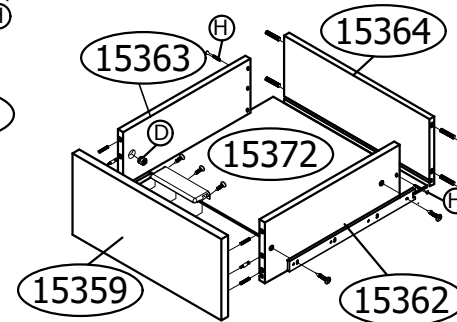

# Ref.8402P Penteadeira com Espelho Alt.1400 Larg. 1520 Prof.450 mm de MDF BP

## PARTE 1 / 2

Ordem Nº Descrição

- 1 15383 Tampo
- 2 15385 Lateral esquerda
- 3 15369 Rodapés
- 4 15386 Divisória esquerda
- 5 15387 Colunas traseiras
- 6 15356 Divisória direita
- 7 15369 Rodapés
- 8 15354 Lateral direita
- 9 15374 Fundos
- 10 15358 Afastador de gaveta
- 11 15364 Traseiro de gaveta
- 12 15363 Lateral de gaveta esquerda
- 13 15362 Lateral de gaveta direita
- 14 15372 Fundo de gaveta
- 15 15359 Frente de gaveta
- 16 15367 Traseiro de gaveta
- 17 15366 Lateral de gaveta esquerda
- 18 15365 Lateral de gaveta direita
- 19 15372 Fundo de gaveta
- 20 15360 Frente de gaveta
- 21 15368 Traseiro de gaveta
- 22 15366 Lateral de gaveta esquerda
- 23 15365 Lateral de gaveta direita
- 24 15373 Fundo de gaveta
- 25 15361 Frente de gaveta
- 26 15370 Divisores de gaveta (2)
- 27 15371 Divisores de gaveta (3)

Ref.8402P Penteadeira com Espelho Alt.1400 Larg. 1520 Prof.450 mm de MDF BP