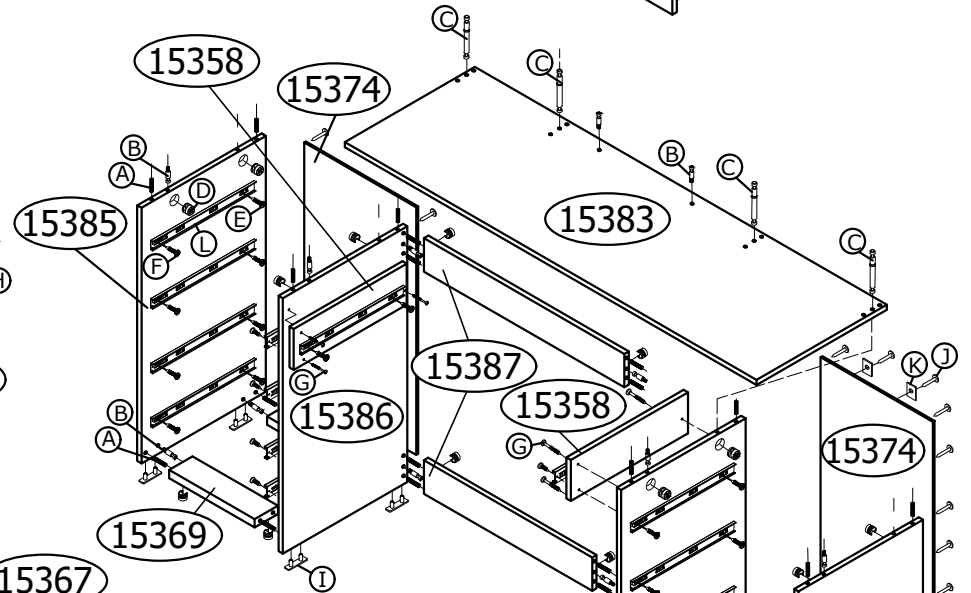

# Ref.8402P Penteadeira com Espelho Alt.1400 Larg. 1520 Prof.450 mm de MDF BP

## PARTE 1 / 2

Ordem Nº Descrição

- 1 15383 Tampo
- 2 15385 Lateral esquerda
- 3 15369 Rodapés
- 4 15386 Divisória esquerda
- 5 15387 Colunas traseiras
- 6 15356 Divisória direita
- 7 15369 Rodapés
- 8 15354 Lateral direita
- 9 15374 Fundos
- 10 15358 Afastador de gaveta
- 11 15364 Traseiro de gaveta
- 12 15363 Lateral de gaveta esquerda
- 13 15362 Lateral de gaveta direita
- 14 15372 Fundo de gaveta
- 15 15359 Frente de gaveta
- 16 15367 Traseiro de gaveta
- 17 15366 Lateral de gaveta esquerda
- 18 15365 Lateral de gaveta direita
- 19 15372 Fundo de gaveta
- 20 15360 Frente de gaveta
- 21 15368 Traseiro de gaveta
- 22 15366 Lateral de gaveta esquerda
- 23 15365 Lateral de gaveta direita
- 24 15373 Fundo de gaveta
- 25 15361 Frente de gaveta
- 26 15370 Divisores de gaveta (2)
- 27 15371 Divisores de gaveta (3)

Ref.8402P Penteadeira com Espelho Alt.1400 Larg. 1520 Prof.450 mm de MDF BP