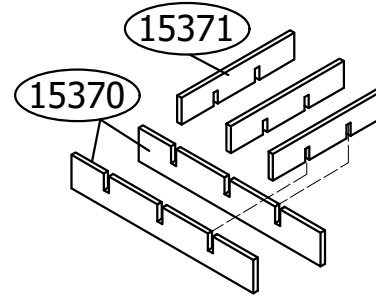

# Ref.8402P Penteadeira com Espelho Alt.1400 Larg. 1520 Prof.450 mm de MDF BP

## PARTE 1 / 2

Ordem Nº Descrição

- 1 15383 Tampo
- 2 15385 Lateral esquerda
- 3 15369 Rodapés
- 4 15386 Divisória esquerda
- 5 15387 Colunas traseiras
- 6 15356 Divisória direita
- 7 15369 Rodapés
- 8 15354 Lateral direita
- 9 15374 Fundos
- 10 15358 Afastador de gaveta
- 11 15364 Traseiro de gaveta
- 12 15363 Lateral de gaveta esquerda
- 13 15362 Lateral de gaveta direita
- 14 15372 Fundo de gaveta
- 15 15359 Frente de gaveta
- 16 15367 Traseiro de gaveta
- 17 15366 Lateral de gaveta esquerda
- 18 15365 Lateral de gaveta direita
- 19 15372 Fundo de gaveta
- 20 15360 Frente de gaveta
- 21 15368 Traseiro de gaveta
- 22 15366 Lateral de gaveta esquerda
- 23 15365 Lateral de gaveta direita
- 24 15373 Fundo de gaveta
- 25 15361 Frente de gaveta
- 26 15370 Divisores de gaveta (2)
- 27 15371 Divisores de gaveta (3)

Ref.8402P Penteadeira com Espelho Alt.1400 Larg. 1520 Prof.450 mm de MDF BP