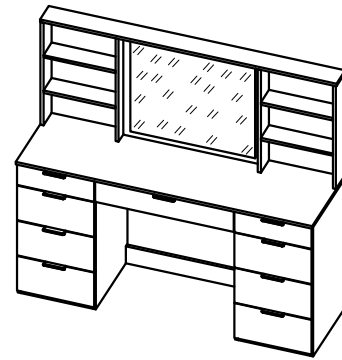

# Ref.8402P Penteadeira com Espelho Alt.1400 Larg. 1520 Prof.450 mm de MDF BP

## PARTE 1 / 2

Ordem Nº Descrição

- 1 15383 Tampo
- 2 15385 Lateral esquerda
- 3 15369 Rodapés
- 4 15386 Divisória esquerda
- 5 15387 Colunas traseiras
- 6 15356 Divisória direita
- 7 15369 Rodapés
- 8 15354 Lateral direita
- 9 15374 Fundos
- 10 15358 Afastador de gaveta
- 11 15364 Traseiro de gaveta
- 12 15363 Lateral de gaveta esquerda
- 13 15362 Lateral de gaveta direita
- 14 15372 Fundo de gaveta
- 15 15359 Frente de gaveta
- 16 15367 Traseiro de gaveta
- 17 15366 Lateral de gaveta esquerda
- 18 15365 Lateral de gaveta direita
- 19 15372 Fundo de gaveta
- 20 15360 Frente de gaveta
- 21 15368 Traseiro de gaveta
- 22 15366 Lateral de gaveta esquerda
- 23 15365 Lateral de gaveta direita
- 24 15373 Fundo de gaveta
- 25 15361 Frente de gaveta
- 26 15370 Divisores de gaveta (2)
- 27 15371 Divisores de gaveta (3)

Ref.8402P Penteadeira com Espelho Alt.1400 Larg. 1520 Prof.450 mm de MDF BP