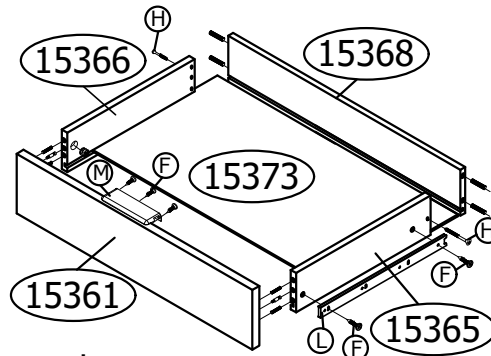

# Ref.8402P Penteadeira com Espelho Alt.1400 Larg. 1520 Prof.450 mm de MDF BP

## PARTE 1 / 2

Ordem Nº Descrição

- 1 15383 Tampo
- 2 15385 Lateral esquerda
- 3 15369 Rodapés
- 4 15386 Divisória esquerda
- 5 15387 Colunas traseiras
- 6 15356 Divisória direita
- 7 15369 Rodapés
- 8 15354 Lateral direita
- 9 15374 Fundos
- 10 15358 Afastador de gaveta
- 11 15364 Traseiro de gaveta
- 12 15363 Lateral de gaveta esquerda
- 13 15362 Lateral de gaveta direita
- 14 15372 Fundo de gaveta
- 15 15359 Frente de gaveta
- 16 15367 Traseiro de gaveta
- 17 15366 Lateral de gaveta esquerda
- 18 15365 Lateral de gaveta direita
- 19 15372 Fundo de gaveta
- 20 15360 Frente de gaveta
- 21 15368 Traseiro de gaveta
- 22 15366 Lateral de gaveta esquerda
- 23 15365 Lateral de gaveta direita
- 24 15373 Fundo de gaveta
- 25 15361 Frente de gaveta
- 26 15370 Divisores de gaveta (2)
- 27 15371 Divisores de gaveta (3)

Ref.8402P Penteadeira com Espelho Alt.1400 Larg. 1520 Prof.450 mm de MDF BP