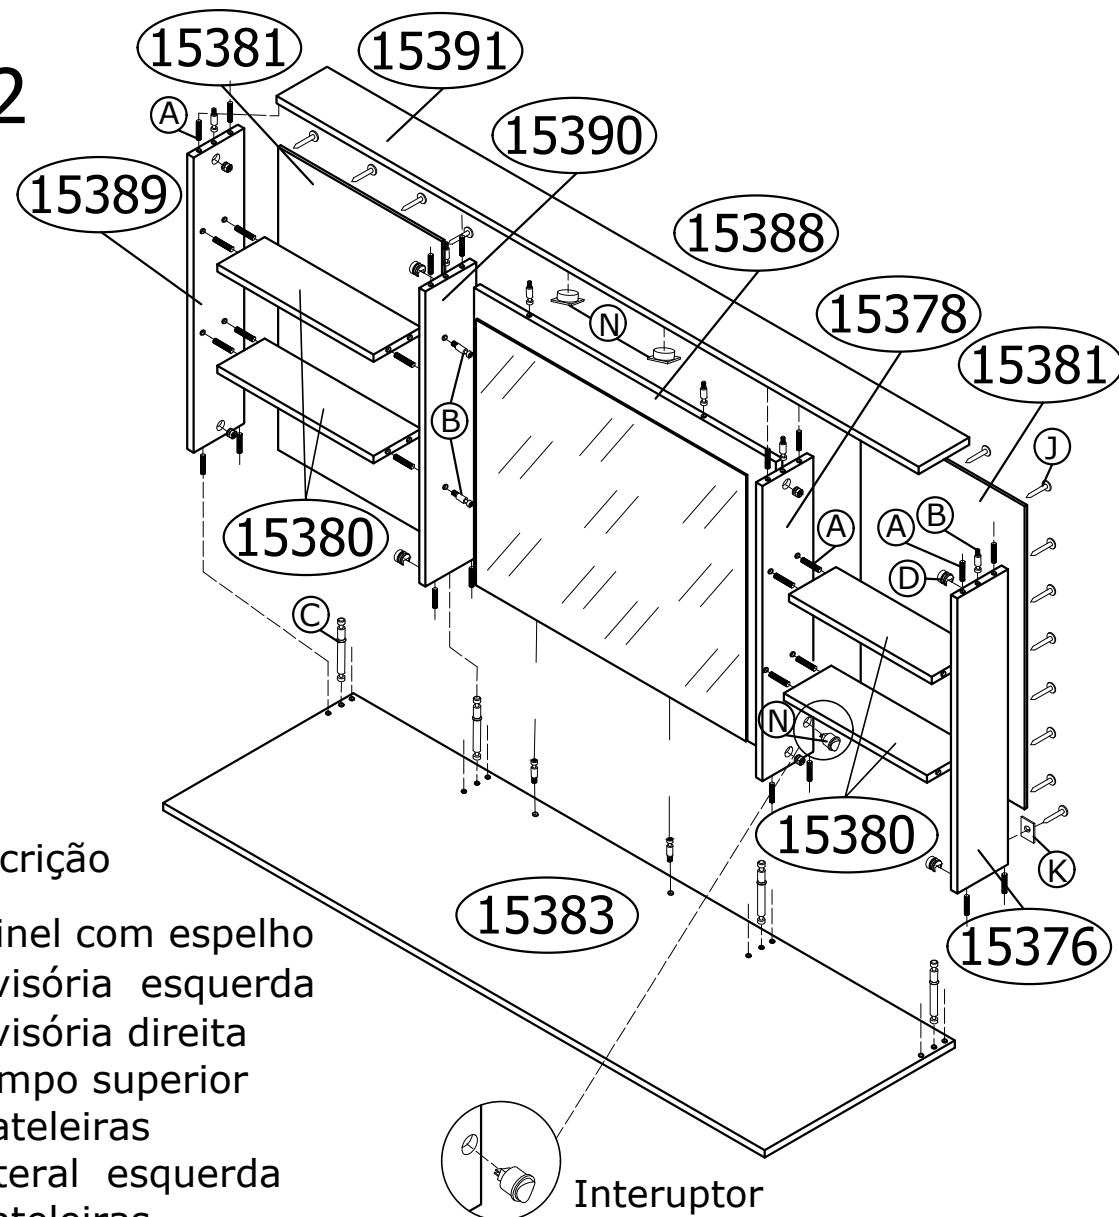

Ref.8402P Penteadeira com Espelho Alt.1400 Larg. 1520 Prof.450 mm de MDF BP

Ferragem

A	Cavilha 8 x 30 mm	128
B	Minifix 6 x 32 mm	50
C	Passante 15mm 6 x 63 mm	04
D	Tambor 15 x 15 mm	58
E	Tampa Adesiva 19 mm	58
F	Parafuso 3,5 x 14 CC	90
G	Parafuso 4 x 25 cc	06
H	Parafuso 3,5 x 35 cc	18
I	Sapata 15 x 60 mm	08
J	Pregos 10 x 10mm	60
K	Fixador de costas	10
L	Trilho telescópico 400mm	09
M	Puxador BALY 108mm	09
N	kit 2 lampadas LED 1 Interuptor	01

PARTE 2 / 2

Ordem	Nº	Descrição
1	15388	Painel com espelho
2	15390	Divisória esquerda
3	15378	Divisória direita
4	15391	Tampo superior
5	15380	Prateleiras
6	15389	Lateral esquerda
7	15380	Prateleiras
8	15376	Lateral direita
9	15381	Fundos
10	-----	Lâmpadas LED