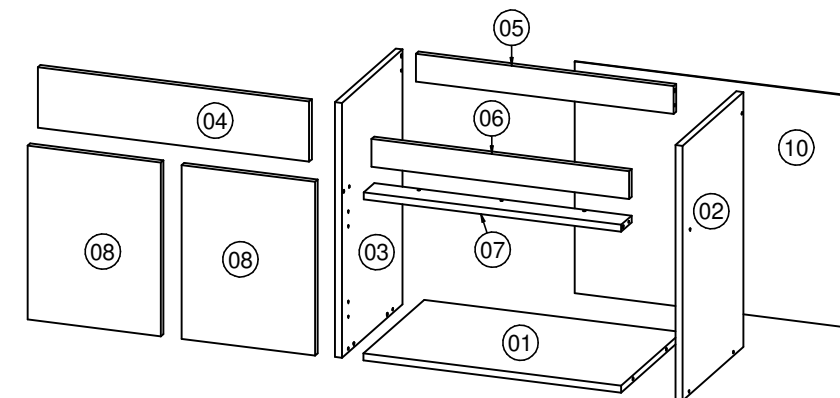

LISTA DE FERRAGENS / LISTA DE ACCESORIOS / HARDWARE LIST			LISTA DE PEÇAS / LISTA DE PIEZAS / PARTS LIST			
COD	DESCRIÇÃO / DESCRIPCIÓN / DESCRIPTION	QTD	COD	DESCRIÇÃO / DESCRIPCIÓN / DESCRIPTION	DIM / DIM / DIM	QTD
A	 CAVILHA Ø6X30 CLAVILIA Ø6X30 WOOD DOWEL Ø6X30	8	01	BASE/ BASE/ BASE	560 x 350 x 15	1
B	 PARAFUSO CC 3,5X14 REBAIXE TORNILLO CC 3,5X14 SCREW CC 3,5X14	50	02	LATERAL DIREITA/ LATERAL DERECHA/ RIGHT SIDE	550 x 350 x 15	1
C	 PARAFUSO CC 3,5X40 TORNILLO CC 3,5X40 SCREW CC 3,5X40	11	03	LATERAL ESQUERDA/ LATERAL IZQUIERDA/ LEFT SIDE	550 x 350 x 15	1
DB	 DOBRADIÇA Ø35 BAIXA COM AMORTECEDOR BISAGRA HINGE	4	04	FRENTE FALSA/ FRENTE FALSA/ FALSE FRONT	590 x 130 x 15	1
F	 PARAFUSO CC 5X50 TORNILLO CC 5X50 SCREW CC 5X50	4	05	TRAVESSA/ TRAVESAÑO/ CROSSBEAM	560 x 60 x 15	1
G	 SUPORTE FIXAÇÃO SOPORTE DE FIJACIÓN FIXING SUPPORT	2	06	TRAVESSA P/ PUXADOR/ TRAVESAÑO P/ TIRADOR/ CROSSBEAM FOR HANDLE	560 x 60 x 15	1
H	 PROTEÇÃO SUP. CANTONEIRA PROTECCIÓN ANGLE BRACKET	2	07	BASE PARA PUXADOR/ BASE P/ TIRADOR/ BASE FOR HANDLE	560 x 60 x 15	1
I	 BUCHA PLÁSTICA CASQUILLO BUSHING	4	08	PORTA/ PUERTA/ DOOR	290 x 375 x 15	2
L	 CANTONEIRA 18x18 ESQUINERO 18x18 CORNER	4	09	ESPELHO/ ESPEJO/ MIRROR	550 x 550 x 15	1
M	 PREGO 10X10 CLAVO 10X10 NAIL	30	10	FUNDO/ FONDO/ BACK PANEL	580 x 500 x 3	1
N	 ADESIVO TAPA FURO STICKER ADHESIVE	8				
U	 OZINI MÓVEIS	1				
V	 COLA	1				
Z	 SUPORTE "Z" SOPORTE "Z" SUPPORT "Z"	2				