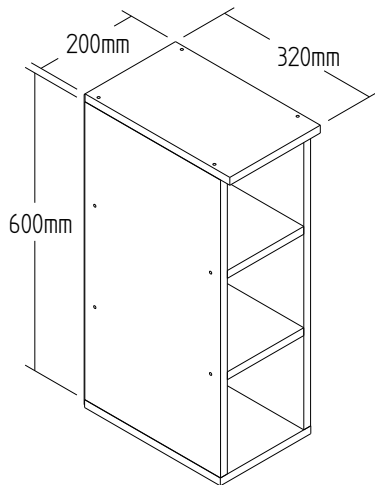

Ficha Técnica : CO8002

Código EAN	Cores Disponíveis
7898919514571	CO8002.0001 - ADEGA 0,20 M REF CO8002 1 CX NATURALLE/

Informações Técnicas :

Produto Pronto : CO8002

Altura : 600mm	Largura : 200 mm	Profundidade : 320 mm	Cubagem : 0,01650 m ³	Peso : 6,1 KG
Total Volumes : 1	Clas. Fiscal : 94034000	Linha : Gaia	Material : MDP 15 mm	

CO8002-V1

Altura : 594 mm	Largura : 300mm	Profundidade : 64mm	Cubagem : 0,01650 m ³	Peso : 6,1 KG
-----------------	-----------------	---------------------	----------------------------------	---------------