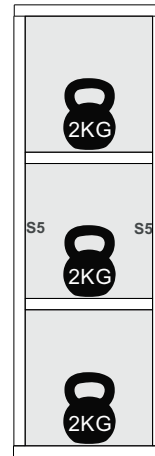

Ficha Técnica : CO8002

Código EAN	Cores Disponíveis
7898919514571	CO8002.0001 - ADEGA 0,20 M REF CO8002 1 CX NATURALLE/

Informações Técnicas :

Produto Pronto : CO8002

Altura : 600mm	Largura : 200 mm	Profundidade : 320 mm	Cubagem : 0,01650 m ³	Peso : 6,1 KG
Total Volumes : 1	Clas. Fiscal : 94034000	Linha : Gaia	Material : MDP 15 mm	

CO8002-V1

Altura : 594 mm	Largura : 300mm	Profundidade : 64mm	Cubagem : 0,01650 m ³	Peso : 6,1 KG
-----------------	-----------------	---------------------	----------------------------------	---------------