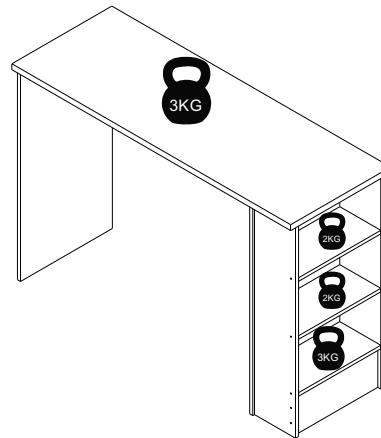

Ficha Técnica : CO8000

Código EAN	Cores Disponíveis
7898918836827	CO8000.0001 - BANCADA REF CO8000 1 CX WOOD/
7898918836834	CO8000.0002 - BANCADA REF CO8000 1 CX NATURALLE/

Informações Técnicas :

Produto Pronto : CO8000

Altura : 925mm	Largura : 1286 mm	Profundidade : 525 mm	Cubagem : 0,07733 m³	Peso : 25,5 KG
Total Volumes : 1	Clas. Fiscal : 94034000	Linha : Gaia	Material : MDP 15 mm	

CO8000-V1

Altura : 1306 mm	Largura : 525mm	Profundidade : 87mm	Cubagem : 0,07733 m³	Peso : 25,5 KG

Informações adicionais :

Garantia : 3 meses	Acabamento : Pintura UV
Gavetas : (Não possui)	Portas : (Não possui)
Cabideiro : (Não possui)	Dobradiça : (Não possui)
Corrediça : (Não possui)	Prateleiras : 3 prateleiras
Puxador : (Não possui)	Dificuldade de montagem : Média