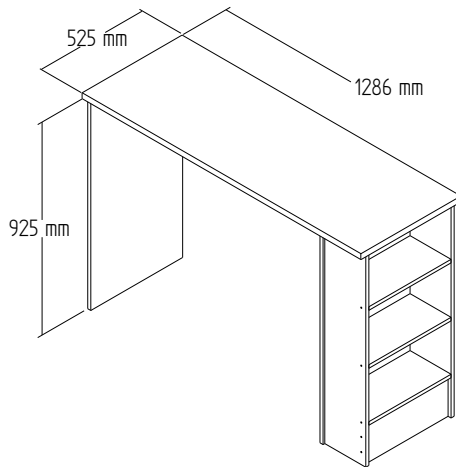

Ficha Técnica : CO8000

Código EAN	Cores Disponíveis
7898918836827	CO8000.0001 - BANCADA REF CO8000 1 CX WOOD/
7898918836834	CO8000.0002 - BANCADA REF CO8000 1 CX NATURALLE/

Informações Técnicas :

Produto Pronto : CO8000

Altura : 925mm	Largura : 1286 mm	Profundidade : 525 mm	Cubagem : 0,07733 m³	Peso : 25,5 KG
Total Volumes : 1	Clas. Fiscal : 94034000	Linha : Gaia	Material : MDP 15 mm	

CO8000-V1

Altura : 1306 mm	Largura : 525mm	Profundidade : 87mm	Cubagem : 0,07733 m³	Peso : 25,5 KG

Informações adicionais :

Garantia : 3 meses	Acabamento : Pintura UV
Gavetas : (Não possui)	Portas : (Não possui)
Cabideiro : (Não possui)	Dobradiça : (Não possui)
Corrediça : (Não possui)	Prateleiras : 3 prateleiras
Puxador : (Não possui)	Dificuldade de montagem : Média