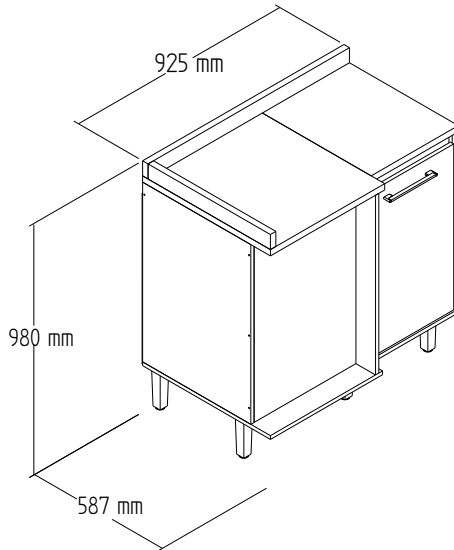

Ficha Técnica : CO8101

Código EAN	Cores Disponíveis
7898918836872	CO8101.0001 - BALCAO DE CANTO REF CO8101 1 CX WOOD/ CRISTALO/
7898918836933	CO8101.0002 - BALCAO DE CANTO REF CO8101 1 CX NATURALLE/ CRISTALO/

Informações Técnicas :

Produto Pronto : CO8101

Altura : 925mm	Largura : 980 mm	Profundidade : 587 mm	Cubagem : 0,08873 m ³	Peso : 34,65 KG
Total Volumes : 1	Clas. Fiscal : 94034000	Linha : Gaia	Material : MDP 15 mm	

CO8101-V1

Altura : 1020 mm	Largura : 520mm	Profundidade : 138mm	Cubagem : 0,08873 m ³	Peso : 34,65 KG
------------------	-----------------	----------------------	----------------------------------	-----------------