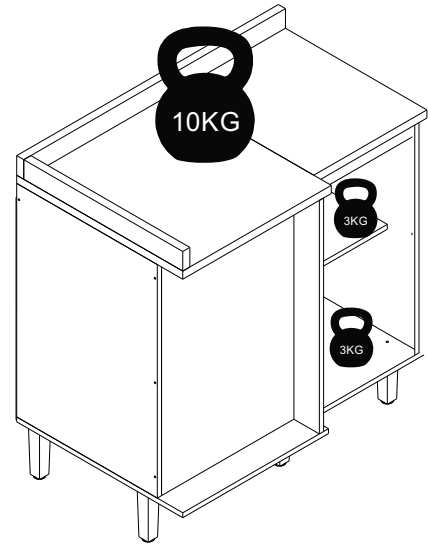

Ficha Técnica : CO8101

Código EAN	Cores Disponíveis
7898918836872	CO8101.0001 - BALCAO DE CANTO REF CO8101 1 CX WOOD/ CRISTALO/
7898918836933	CO8101.0002 - BALCAO DE CANTO REF CO8101 1 CX NATURALLE/ CRISTALO/

Informações Técnicas :

Produto Pronto : CO8101

Altura : 925mm	Largura : 980 mm	Profundidade : 587 mm	Cubagem : 0,08873 m ³	Peso : 34,65 KG
Total Volumes : 1	Clas. Fiscal : 94034000	Linha : Gaia	Material : MDP 15 mm	

CO8101-V1

Altura : 1020 mm	Largura : 520mm	Profundidade : 138mm	Cubagem : 0,08873 m ³	Peso : 34,65 KG
------------------	-----------------	----------------------	----------------------------------	-----------------