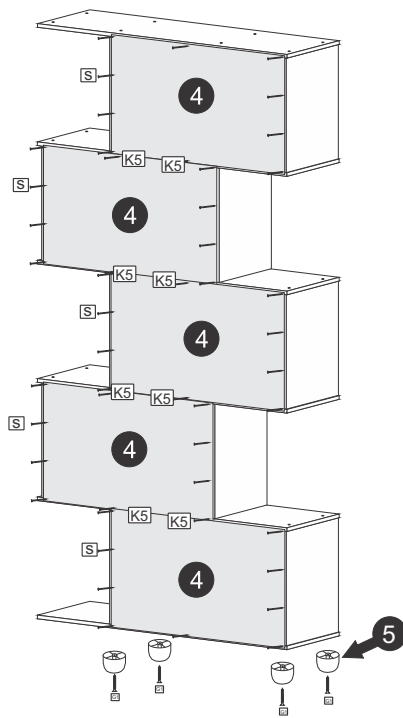

Utilize parafuso com bucha para fixação do nicho na parede ou superfície onde for fixado.