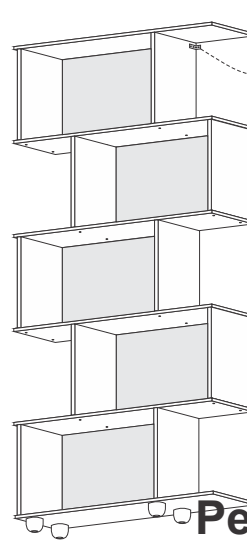

Utilize parafuso com bucha para fixação do nicho na parede ou superfície onde for fixado.