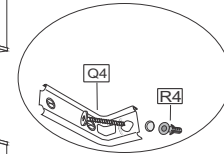

Utilize parafuso com bucha para fixação do nicho na parede ou superfície onde for fixado.