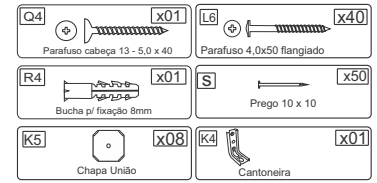

Utilize parafuso com bucha para fixação do nicho na parede ou superfície onde for fixado.

Sequência	Código	Descrição	Quantidade	Dimensões em mm			
				Largura	Comprimento	Espessura	Material
1		Base/tampo	2	750	300	15	MDP
2		Prateleira	4	750	300	15	MDP
3		Lateral	10	315	300	15	MDP
4		Fundo	5	580	330	3	MDF
5		Pe	4	70	50	-	PVC

Sequência	Código	Descrição	Quantidade	Dimensões em mm			
				Largura	Comprimento	Espessura	Material
1		Base/tampo	2	750	300	15	MDP
2		Prateleira	4	750	300	15	MDP
3		Lateral	10	315	300	15	MDP
4		Fundo	5	580	330	3	MDF
5		Pe	4	70	50	-	PVC