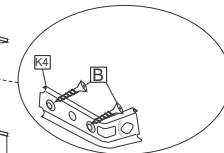

Utilize parafuso com bucha para fixação do nicho na parede ou superfície onde for fixado.