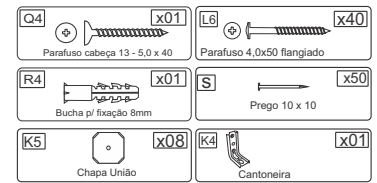

Utilize parafuso com bucha para fixação do nicho na parede ou superfície onde for fixado.

Sequência	Código	Descrição	Quantidade	Dimensões em mm			
				Largura	Comprimento	Espessura	Material
1		Base/tampo	2	750	300	15	MDP
2		Prateleira	4	750	300	15	MDP
3		Lateral	10	315	300	15	MDP
4		Fundo	5	580	330	3	MDF
5		Pe	4	70	50	-	PVC

Sequência	Código	Descrição	Quantidade	Dimensões em mm			
				Largura	Comprimento	Espessura	Material
1		Base/tampo	2	750	300	15	MDP
2		Prateleira	4	750	300	15	MDP
3		Lateral	10	315	300	15	MDP
4		Fundo	5	580	330	3	MDF
5		Pe	4	70	50	-	PVC