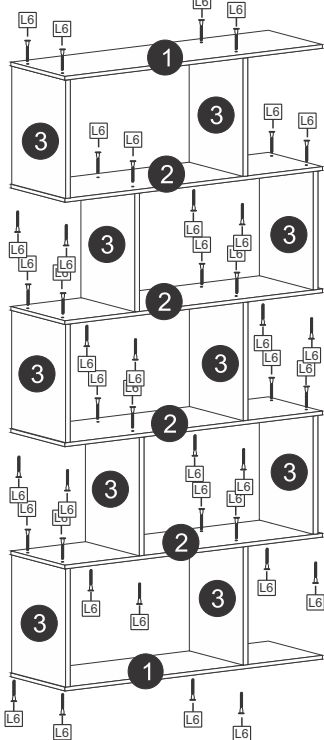

Utilize parafuso com bucha para fixação do nicho na parede ou superfície onde for fixado.