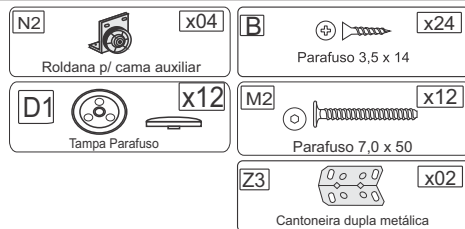

**Recomendamos que a montagem seja feita por montador profissional.**

AS ferramentas abaixo não são fornecidas com o produto.

Fixar a Frente as laterais utilizando as cantoneiras

**Peças**

Seqüência	Código	Descrição	Quantidade	Dimensões em milímetros			
				Largura	Comprimento	Espessura	Material
1		Frente	1	200	1880	15	MDF
2		Traseira	1	120	1850	15	MDF
3		Lateral	2	70	920	15	MDF
4		Travessão do estrado	4	50	890	25	Madeira
5		Ripa do estrado	5	60	1780	10	Madeira