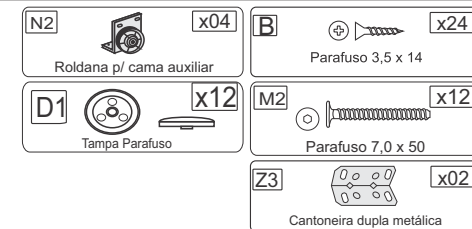

**Recomendamos que a montagem seja feita por montador profissional.**

AS ferramentas abaixo não são fornecidas com o produto.

Fixar a Frente as laterais utilizando as cantoneiras

**Peças**

Seqüência	Código	Descrição	Quantidade	Dimensões em milímetros			
				Largura	Comprimento	Espessura	Material
1		Frente	1	200	1880	15	MDF
2		Traseira	1	120	1850	15	MDF
3		Lateral	2	70	920	15	MDF
4		Travessão do estrado	4	50	890	25	Madeira
5		Ripa do estrado	5	60	1780	10	Madeira