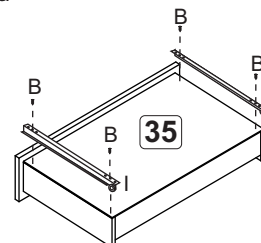

Montagem Gaveta