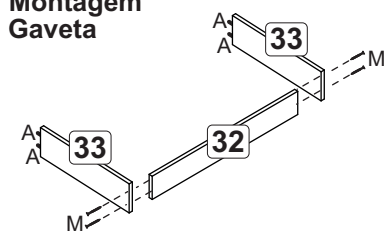

Montagem Gaveta