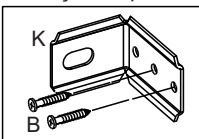

13

14

Fixação na parede

250 (observe altura de mm fixação da prateleira)

Use 4 cantoneiras (L), 1 em cada pilastra e 2 nas laterais.

15

Posicione a porta mantendo a mesma distância em cima e embaixo. Somente após, fixá-la no móvel.