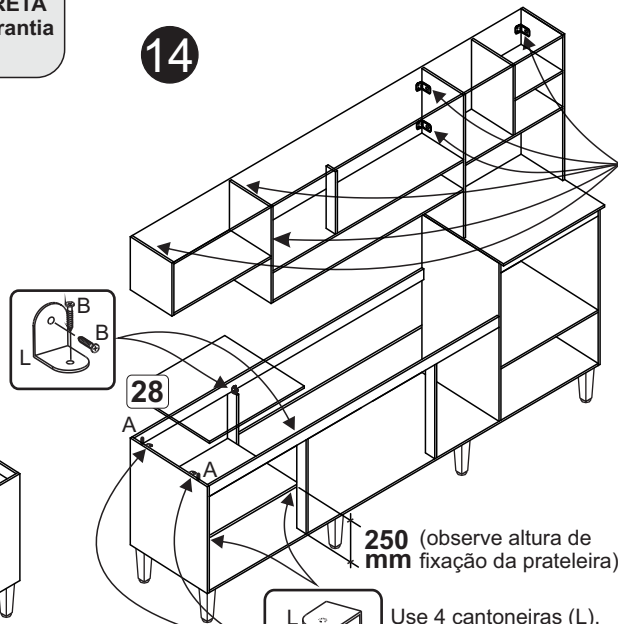

13

14

Fixação na parede

250 (observe altura de mm fixação da prateleira)

Use 4 cantoneiras (L), 1 em cada pilastra e 2 nas laterais.

15

Posicione a porta mantendo a mesma distância em cima e embaixo. Somente após, fixá-la no móvel.