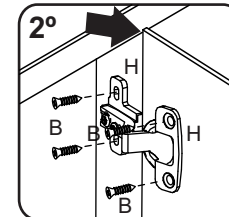

13

14

Fixação na parede

250 (observe altura de mm fixação da prateleira)

Use 4 cantoneiras (L), 1 em cada pilastra e 2 nas laterais.

15

Posicione a porta mantendo a mesma distância em cima e embaixo. Somente após, fixá-la no móvel.