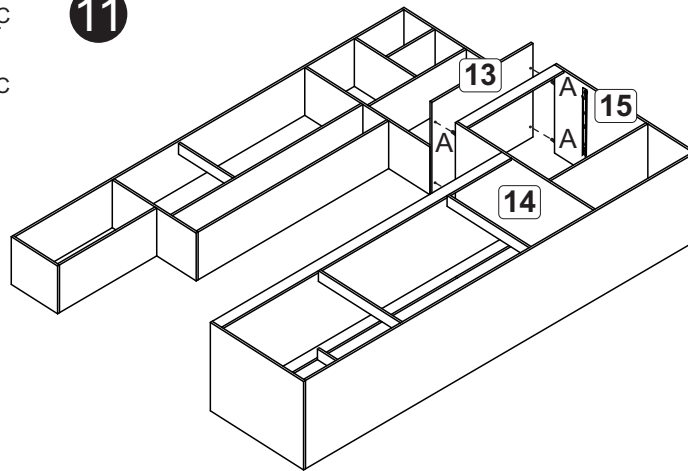

10

11

12

ATENÇÃO!!!
A fábrica responsabiliza-se somente pelas peças do produto. O produto deverá ser montado por profissional qualificado. **A MONTAGEM INCORRETA acarretará na perda da garantia e da assistência.**

13

14

Fixação na parede

250 (observe altura de mm fixação da prateleira)

Use 4 cantoneiras (L), 1 em cada pilastra e 2 nas laterais.

15

Posicione a porta mantendo a mesma distância em cima e embaixo. Somente após, fixá-la no móvel.

Montagem Gaveta