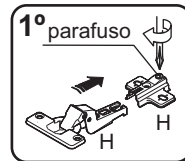

13

14

Fixação na parede

250 (observe altura de mm fixação da prateleira)

Use 4 cantoneiras (L), 1 em cada pilastra e 2 nas laterais.

15

Posicione a porta mantendo a mesma distância em cima e embaixo. Somente após, fixá-la no móvel.