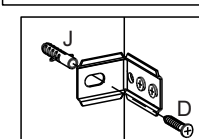

13

14

Fixação na parede

250 (observe altura de mm fixação da prateleira)

Use 4 cantoneiras (L), 1 em cada pilastra e 2 nas laterais.

15

Posicione a porta mantendo a mesma distância em cima e embaixo. Somente após, fixá-la no móvel.