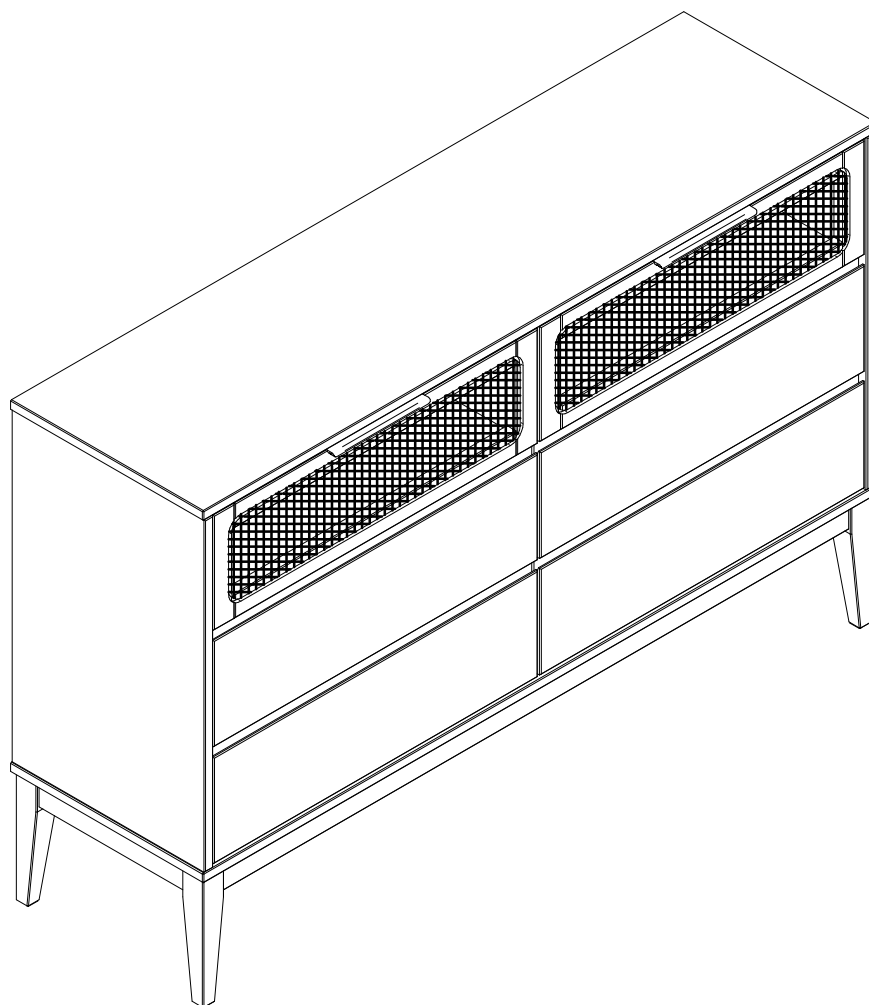

Cômoda 6G/Cômoda 6C/6D Dresser Viena

**Manual de Montagem, Instalação e Uso do Produto
Manual de Montaje, Instalación y Uso del Producto
Assembly Instructions, Installation and Product Use**

1	(1x)	1400 x 400 x 18		
2	(1x)	634 x 400 x 18	11	(4x) 674 x 207 x 22
3	(1x)	634 x 400 x 18	12	(2x) 674 x 207 x 22
4	(1x)	634 x 357 x 18	13	(6x) 300 x 183 x 14
5	(1x)	1400 x 400 x 18	14	(6x) 300 x 183 x 14
6	(1x)	1358 x 44 x 14	15	(6x) 623 x 299 x 3
7	(2x)	1302 x 44 x 18	16	(6x) 608 x 171 x 14
8	(2x)	302 x 44 x 18	17	(1x) 228 x 44 x 28
9	(4x)	230 x 44 x 44	18	(1x) 1355 x 20 x 7
10	(2x)	1376 x 317 x 3	19	(2x) 200 x 36 x 7