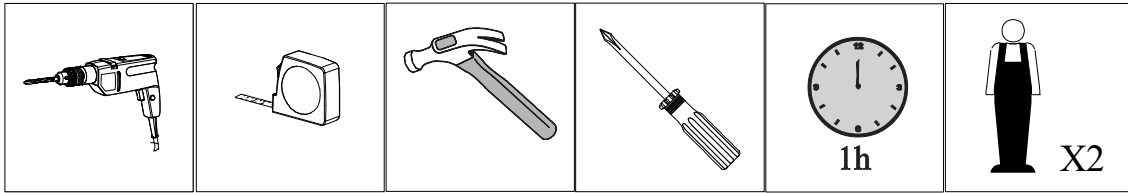

Cômoda 6G/Cômoda 6C/6D Dresser Viena

**Manual de Montagem, Instalação e Uso do Produto
Manual de Montaje, Instalación y Uso del Producto
Assembly Instructions, Installation and Product Use**

1	(1x)	1400 x 400 x 18		
2	(1x)	634 x 400 x 18	11	(4x) 674 x 207 x 22
3	(1x)	634 x 400 x 18	12	(2x) 674 x 207 x 22
4	(1x)	634 x 357 x 18	13	(6x) 300 x 183 x 14
5	(1x)	1400 x 400 x 18	14	(6x) 300 x 183 x 14
6	(1x)	1358 x 44 x 14	15	(6x) 623 x 299 x 3
7	(2x)	1302 x 44 x 18	16	(6x) 608 x 171 x 14
8	(2x)	302 x 44 x 18	17	(1x) 228 x 44 x 28
9	(4x)	230 x 44 x 44	18	(1x) 1355 x 20 x 7
10	(2x)	1376 x 317 x 3	19	(2x) 200 x 36 x 7