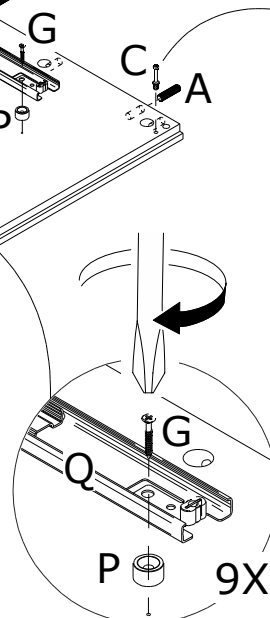

Cômoda 6G/Cômoda 6C/6D Dresser Viena

**Manual de Montagem, Instalação e Uso do Produto
Manual de Montaje, Instalación y Uso del Producto
Assembly Instructions, Installation and Product Use**

1	(1x)	1400 x 400 x 18		
2	(1x)	634 x 400 x 18	11	(4x) 674 x 207 x 22
3	(1x)	634 x 400 x 18	12	(2x) 674 x 207 x 22
4	(1x)	634 x 357 x 18	13	(6x) 300 x 183 x 14
5	(1x)	1400 x 400 x 18	14	(6x) 300 x 183 x 14
6	(1x)	1358 x 44 x 14	15	(6x) 623 x 299 x 3
7	(2x)	1302 x 44 x 18	16	(6x) 608 x 171 x 14
8	(2x)	302 x 44 x 18	17	(1x) 228 x 44 x 28
9	(4x)	230 x 44 x 44	18	(1x) 1355 x 20 x 7
10	(2x)	1376 x 317 x 3	19	(2x) 200 x 36 x 7

Q - 300mm - 6x

R - 3,5x20 - 4x

S - 1x

1

2

4

3

4