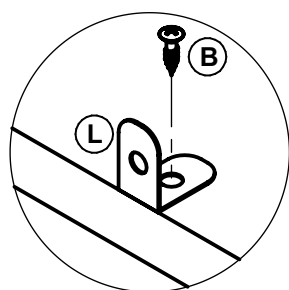

TB1215

Tampo 1,20m de 15mm

Instruções de montagem

Assembly Instructions / Instrucciones de Montaje

DETALHE A

COD	DESCRIÇÃO	DIMENSÕES	QTD
01	TAMPO	1200 x 510 x 15	1

LISTA DE PEÇAS/LISTA DE PIEZAS / FURNITURE PIECES LIST		
COD	DESCRIÇÃO	QTD
L	 CANTONEIRA 18X18	4
B	 PARAFUSO CC 3,5X14	8