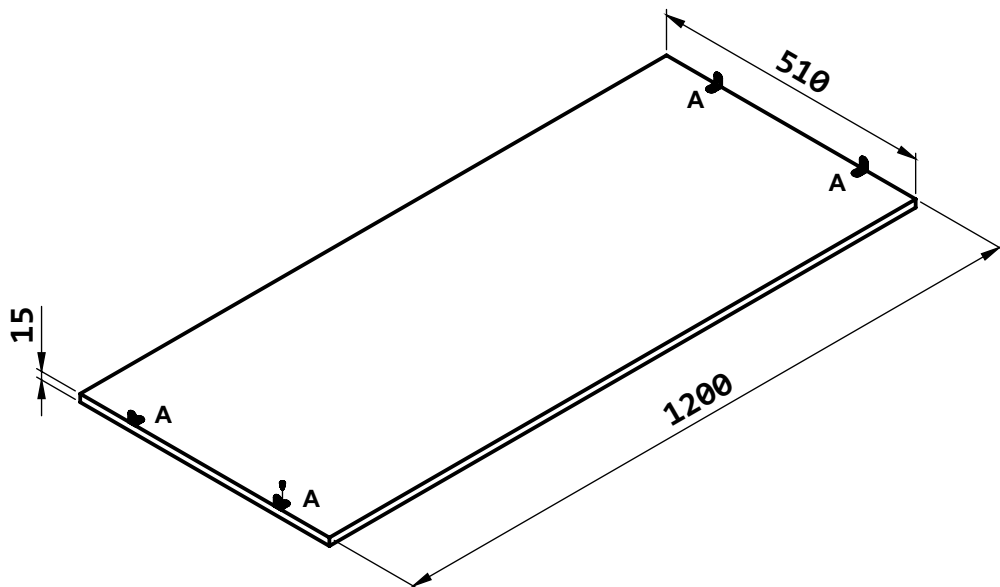

TB1215

Tampo 1,20m de 15mm

Instruções de montagem

Assembly Instructions / Instrucciones de Montaje

DETALHE A

COD	DESCRIÇÃO	DIMENSÕES	QTD
01	TAMPO	1200 x 510 x 15	1

LISTA DE PEÇAS/LISTA DE PIEZAS / FURNITURE PIECES LIST		
COD	DESCRIÇÃO	QTD
L	 CANTONEIRA 18X18	4
B	 PARAFUSO CC 3,5X14	8